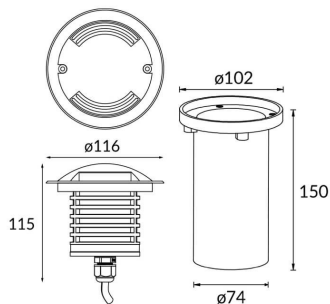

MARK-L

Empotrable de suelo Lavov de la familia MARK-L con una potencia de 4W y una optica asimétrica .Dos ventanas emisoras. Fabricado en cuerpo de aluminio inyectado a presión, cristal templado y acabado en color gris. Grados de protección IP67 y IK 10.ON-OFF driver.

Código artículo	86.OIN6.2331.03
Tipo de producto	Outdoor
Categoría	Empotrables de suelo
Familia	MARK
Subfamilia	MARK-L

Pictograms

Producto

Potencia real (W)	4
Ángulo de apertura	assymetric
Life time (h)	50000h L80B10
IP	67
Electrical class insulation	Clase I
Color	Gris
Driver incluido	Si
Equipo	ON-OFF
Temperatura de color (K)	3000
Consistencia de color (SDCM)	SDCM<3
CRI	80
IK	10

Esquema

Curva fotométrica