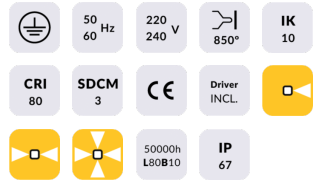

**MARK-L**

Empotrable de suelo Lavov de la familia MARK-L con una potencia de 4W y una optica asimétrica .Dos ventanas emisoras. Fabricado en cuerpo de aluminio inyectado a presión, cristal templado y acabado en color gris. Grados de protección IP67 y IK 10.ON-OFF driver.

Familia	MARK
----------------	-------------

Subfamilia	MARK-L
-------------------	---------------

Pictograms	
-------------------	--

**Esquema****Producto**

Potencia real (W)	4
--------------------------	----------

Color	Gris
--------------	-------------

Driver incluido	Si
------------------------	-----------

Equipo	ON-OFF
---------------	---------------

Temperatura de color (K)	3000
---------------------------------	-------------