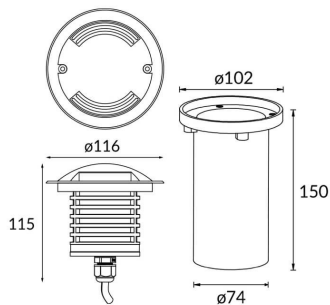

MARK-L

Empotrable de suelo Lavov de la familia MARK-L con una potencia de 4W y una optica asimétrica .Dos ventanas emisoras. Fabricado en cuerpo de aluminio inyectado a presión, cristal templado y acabado en color gris. Grados de protección IP67 y IK 10.ON-OFF driver.

Código artículo	86.OIN6.2331.03

Tipo de producto	Outdoor

Categoría	Empotrables de suelo

Familia	MARK

Subfamilia	MARK-L

Pictograms	

Esquema

Producto

Potencia real (W)	4

Ángulo de apertura	assymetric

Life time (h)	50000h L80B10

IP	67

Electrical class insulation	Clase I

Color	Gris

Driver incluido	Si

Equipo	ON-OFF

Temperatura de color (K)	3000

Consistencia de color (SDCM)	SDCM<3

CRI	80

IK	10

Curva fotométrica