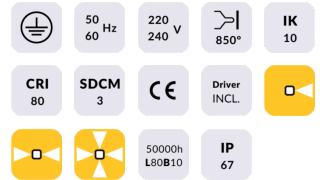

### MARK-L

Empotrable de suelo Lavov de la familia MARK-L con una potencia de 4W y una optica asimétrica .Dos ventanas emisoras. Fabricado en cuerpo de aluminio inyectado a presión, cristal templado y acabado en color gris. Grados de protección IP67 y IK 10.ON-OFF driver.

**Código artículo** 86.OIN6.2331.03

**Tipo de producto** Outdoor

**Categoría** Empotrables de suelo

**Familia** MARK

**Subfamilia** MARK-L

**Pictograms**

### Esquema

**Producto**

**Potencia real (W)** 4

**Ángulo de apertura** assymetric

**Life time (h)** 50000h L80B10

**IP** 67

**Electrical class insulation** Clase I

**Color** Gris

**Driver incluido** Si

**Equipo** ON-OFF

**Temperatura de color (K)** 3000

**Consistencia de color (SDCM)** SDCM<3

**CRI** 80

**IK** 10