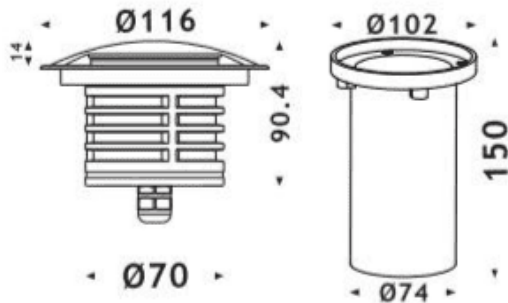

**MARK-L**

Empotrable de suelo Lavov de la familia MARK, con una potencia de 6W y un ángulo de haz assymetric. Acabado en color Gris.

Dimensiones $\varnothing 116 \times 90.4$ mm. CCT 3000K. Driver ON-OFF.

Fabricado en Cuerpo y anillo frontal de aluminio inyectado a presión, cubierta de vidrio templado. IP67 .IK10

Dimensions

Product dimensions (mm) $\varnothing 116 \times 90.4$ mm

Esquema**Curva fotométrica**

Código artículo	86.OIN6.2331.03
Tipo de producto	Outdoor
Categoría	Empotrables de suelo
Familia	MARK
Subfamilia	MARK-L
Pictograms	

Producto	
Potencia real (W)	6
Ángulo de apertura	assymetric
Life time (h)	50000h L80B10
IP	67
Electrical class insulation	Clase I
Color	Gris
Driver incluido	Si
Equipo	ON-OFF
Light source	6x0.5W SMD
Temperatura de color (K)	3000
Consistencia de color (SDCM)	SDCM<3
CRI	80
IK	IK10