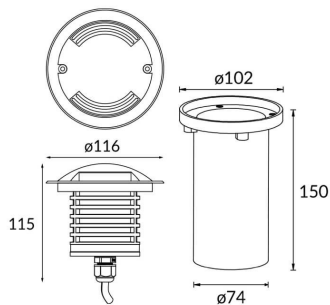

MARK-L

Empotrable de suelo Lavov de la familia MARK-L con una potencia de 4W y una optica asimétrica .Dos ventanas emisoras. Fabricado en cuerpo de aluminio inyectado a presión, cristal templado y acabado en color gris. Grados de protección IP67 y IK 10.ON-OFF driver.

Código artículo	86.OIN6.2331.03
Tipo de producto	Outdoor
Categoría	Empotrables de suelo
Familia	MARK
Subfamilia	MARK-L
Pictograms	

Esquema

Producto	
Potencia real (W)	4
Ángulo de apertura	assymetric
Life time (h)	50000h L80B10
IP	67
Electrical class insulation	Clase I
Color	Gris
Driver incluido	Si
Equipo	ON-OFF
Temperatura de color (K)	3000
Consistencia de color (SDCM)	SDCM<3
CRI	80
IK	10