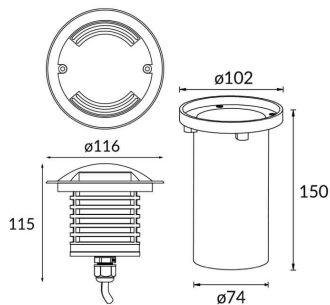

### MARK-L

Empotrable de suelo Lavov de la familia MARK-L con una potencia de 4W y una optica asimétrica .Dos ventanas emisoras. Fabricado en cuerpo de aluminio inyectado a presión, cristal templado y acabado en color gris. Grados de protección IP67 y IK 10.ON-OFF driver.

**Código artículo** 86.OIN6.2331.03

**Tipo de producto** Outdoor

**Categoría** Empotrables de suelo

**Familia** MARK

**Subfamilia** MARK-L

**Pictograms**

### Esquema

**Producto**

**Potencia real (W)** 4

**Ángulo de apertura** assymetric

**Life time (h)** 50000h L80B10

**IP** 67

**Electrical class insulation** Clase I

**Color** Gris