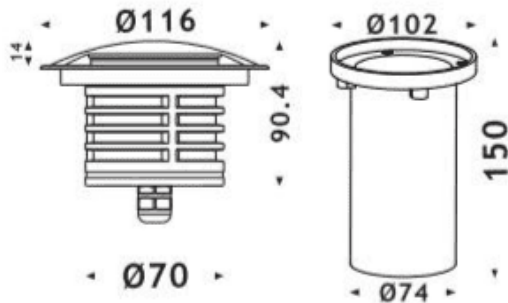

**MARK-L**

Empotrable de suelo Lavov de la familia MARK, con una potencia de 6W y un ángulo de haz assymetric. Acabado en color Gris.

Dimensiones $\varnothing 116 \times 90,4 \text{mm}$. CCT 3000K. Driver ON-OFF.

Fabricado en Cuerpo y anillo frontal de aluminio inyectado a presión, cubierta de vidrio templado. IP67 .IK10

Dimensions

Product dimensions (mm) $\varnothing 116 \times 90,4 \text{mm}$

Esquema**Curva fotométrica**

Código artículo	86.OIN6.2331.03
Tipo de producto	Outdoor
Categoría	Empotrables de suelo
Familia	MARK
Subfamilia	MARK-L
Pictograms	

Producto	
Potencia real (W)	6
Ángulo de apertura	assymetric
Tiempo de vida	50000h L80B10
IP	67
Clase de aislamiento	Clase I
Color	Gris
Driver incluido	Si
Equipo	ON-OFF
Fuente de luz	6x0.5W SMD
Temperatura de color (K)	3000
Consistencia de color (SDCM)	SDCM3
CRI	80
IK	IK10