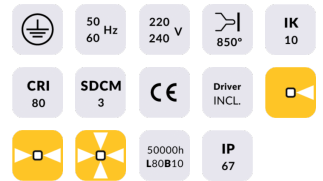

MARK-L

Empotrable de suelo Lavov de la familia MARK-L con una potencia de 4W y una optica asimétrica .Dos ventanas emisoras. Fabricado en cuerpo de aluminio inyectado a presión, cristal templado y acabado en color gris. Grados de protección IP67 y IK 10.ON-OFF driver.

Código artículo	86.OIN6.2331.03
Tipo de producto	Outdoor
Categoría	Empotrables de suelo
Familia	MARK
Subfamilia	MARK-L

Pictograms

Producto

Potencia real (W)	4
Ángulo de apertura	assymetric
Life time (h)	50000h L80B10
IP	67
Electrical class insulation	Clase I
Color	Gris
Driver incluido	Si
Equipo	ON-OFF
Temperatura de color (K)	3000
Consistencia de color (SDCM)	SDCM<3
CRI	80
IK	10