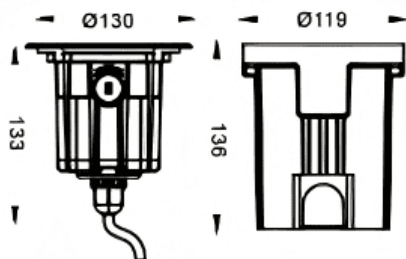

Esquema

Código artículo	86.OIN6.2351.07
Tipo de producto	Outdoor
Categoría	Empotrables de suelo
Familia	ING-ASSY
Pictograms	

Producto	
Potencia real (W)	6.6
Flujo luminoso real (lm)	450
Eficacia luminosa (lm/W)	68.2
Ángulo de apertura	Asymmetric 27°
Tiempo de vida	50000h L80B10
IP	67
Clase de aislamiento	Calse I
Color	Acero inoxidable.
Driver incluido	si
Equipo	On-Off
Flicker Free	Si
Fuente de luz	1x6W CREE COB
Temperatura de color (K)	3000
Consistencia de color (SDCM)	5SDCM
CRI	80
IK	IK10