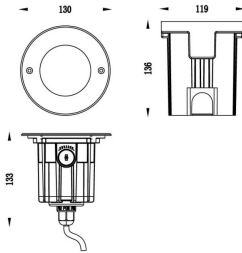

ING-ASSY

Empotrable de suelo de la familia ING-ASSY con una potencia de 7W y un ángulo de haz asimétrico de 27 grados. con una salida de lúmenes real de 7 lm, y una eficiencia de 7 lm/W, fabricado en Cuerpo de Aluminio Fundido a Presión, Anillo Frontal de Acero Inoxidable, Cubierta de Vidrio Templado y acabado en Acero Inoxidable. On-Off driver.

Código artículo 86.OIN6.2351.07

Tipo de producto Outdoor

Categoría Empotrables de suelo

Familia ING-ASSY

Pictograms

Esquema

Producto

Potencia real (W) 7W

Ángulo de apertura Asymmetric 27°

Life time (h) 50000h L80B10

IP IP67

Electrical class insulation Calse I

Color Natural

Driver incluido si

Equipo On-Off

Power Factor On-Off