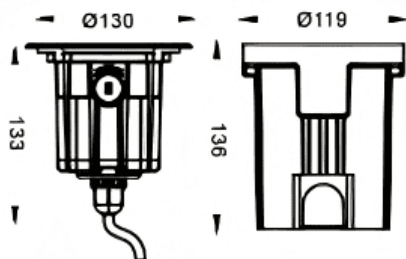

### ING-ASSY

Empotrable de suelo Lavov de la familia ING-ASSY, con una potencia de 6,6W y un ángulo de haz de Asymmetric 27° grados. Acabado en color Acero inoxidable.. Dimensiones  $\varnothing 130 \times 133 \text{mm}$ . Con un flujo luminoso total de 450lm y una eficacia luminosa de 68,2lm/W. CCT 3000. Driver On-Off. Fabricado en Cuerpo de aluminio inyectado a presión, cierre frontal de acero inoxidable con cristal templado.. IP67 .IK10

#### Dimensions

Product dimensions (mm)  $\varnothing 130 \times 133 \text{mm}$

#### Esquema

<b>Código artículo</b>	<b>86.OIN6.2351.07</b>
<b>Tipo de producto</b>	<b>Outdoor</b>
<b>Categoría</b>	<b>Empotrables de suelo</b>
<b>Familia</b>	<b>ING-ASSY</b>
<b>Pictograms</b>	

<b>Producto</b>	
<b>Potencia real (W)</b>	<b>6.6</b>
<b>Flujo luminoso real (lm)</b>	<b>450</b>
<b>Eficacia luminosa (lm/W)</b>	<b>68.2</b>
<b>Ángulo de apertura</b>	<b>Asymmetric 27°</b>
<b>Tiempo de vida</b>	<b>50000h L80B10</b>
<b>IP</b>	<b>67</b>
<b>Clase de aislamiento</b>	<b>Calse I</b>
<b>Color</b>	<b>Acero inoxidable.</b>
<b>Driver incluido</b>	<b>si</b>
<b>Equipo</b>	<b>On-Off</b>
<b>Flicker Free</b>	<b>Si</b>
<b>Fuente de luz</b>	<b>1x6W CREE COB</b>
<b>Temperatura de color (K)</b>	<b>3000</b>
<b>Consistencia de color (SDCM)</b>	<b>5SDCM</b>
<b>CRI</b>	<b>80</b>
<b>IK</b>	<b>IK10</b>