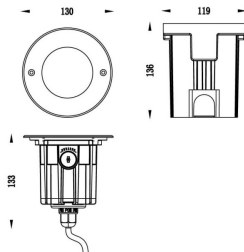

ING-ASSY

Empotrable de suelo de la familia ING-ASSY con una potencia de 7W y un ángulo de haz asimétrico de 27 grados. con una salida de lúmenes real de 7 lm, y una eficiencia de 7 lm/W, fabricado en Cuerpo de Aluminio Fundido a Presión, Anillo Frontal de Acero Inoxidable, Cubierta de Vidrio Templado y acabado en Acero Inoxidable. On-Off driver.

Código artículo 86.OIN6.2351.07

Tipo de producto Outdoor

Categoría Empotrables de suelo

Familia ING-ASSY

Pictograms

Esquema

Producto

Potencia real (W) 7W

Ángulo de apertura Asymmetric 27°

Life time (h) 50000h L80B10

IP IP67

Electrical class insulation Calse I

Color Natural

Driver incluido si

Equipo On-Off

Power Factor On-Off