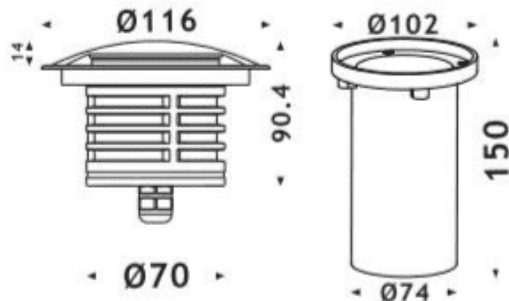

**MARK-L**

Empotrable de suelo Lavov de la familia MARK, con una potencia de 6W y un ángulo de haz assymetric. Acabado en color Gris. Dimensiones $\varnothing 116 \times 90.4$ mm. CCT 3000K. Driver ON-OFF. Fabricado en Cuerpo y anillo frontal de aluminio inyectado a presión, cubierta de vidrio templado. IP67 .IK10

Dimensions

Product dimensions (mm) $\varnothing 116 \times 90.4$ mm

Esquema**Curva fotométrica**

Código artículo	86.OIN6.3331.03
Tipo de producto	Outdoor
Categoría	Empotrables de suelo
Familia	MARK
Subfamilia	MARK-L
Pictograms	

Producto	
Potencia real (W)	6
Ángulo de apertura	assymetric
Life time (h)	50000h L80B10
IP	67
Electrical class insulation	Clase I
Color	Gris
Driver incluido	Si
Equipo	ON-OFF
Light source	6x0.5W SMD
Temperatura de color (K)	3000
Consistencia de color (SDCM)	SDCM<3
CRI	80
IK	IK10