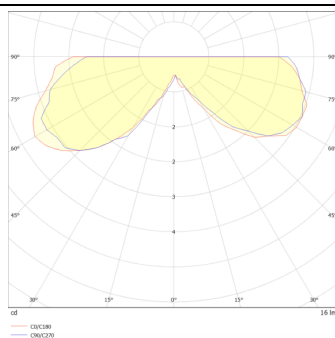

Curva fotométrica

Consistencia de color(SDCM) SDCM<3	
CRI	80
IK	10
