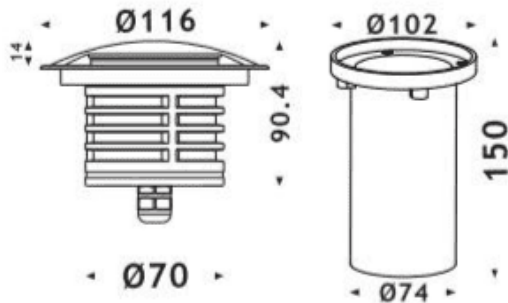

**MARK-L**

Empotrable de suelo Lavov de la familia MARK, con una potencia de 6W y un ángulo de haz assymetric. Acabado en color Gris.

Dimensiones  $\varnothing 116 \times 90,4 \text{mm}$ . CCT 3000K. Driver ON-OFF.

Fabricado en Cuerpo y anillo frontal de aluminio inyectado a presión, cubierta de vidrio templado. IP67 .IK10

**Dimensions**

Product dimensions (mm)  $\varnothing 116 \times 90,4 \text{mm}$

**Esquema****Curva fotométrica**

**Código artículo** 86.OIN6.3331.03

**Tipo de producto** Outdoor

**Categoría** Empotrables de suelo

**Familia** MARK

**Subfamilia** MARK-L

**Pictograms****Producto**

**Potencia real (W)** 6

**Ángulo de apertura** assymetric