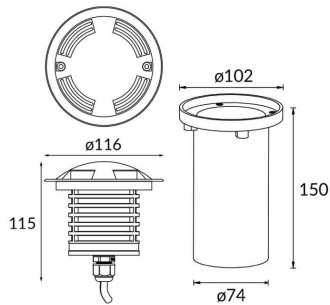

MARK-L

Empotrable de suelo Lavov de la familia MARK-L con una potencia de 4W y una optica asimétrica .Cuatro ventanas emisoras. Fabricado en cuerpo de aluminio inyectado a presion, cristal templado y acabado en color gris. Grados de proteccion IP67 y IK 10.ON-OFF driver.

Código artículo	86.OIN6.3331.03
Tipo de producto	Outdoor
Categoría	Empotrables de suelo
Familia	MARK
Subfamilia	MARK-L
Pictograms	

Esquema

Producto

Potencia real (W)	Die Cast Aluminium Body, Front Ring stainless Steel, Tempered Glass Cover
Flujo luminoso real (lm)	Die Cast Aluminium Body, Front Ring stainless Steel, Tempered Glass Cover
Eficacia luminosa (lm/W)	Die Cast Aluminium Body, Front Ring stainless Steel, Tempered Glass Cover
Ángulo de apertura	Die Cast Aluminium Body, Front Ring stainless Steel, Tempered Glass Cover
Life time (h)	Die Cast Aluminium Body, Front Ring stainless Steel, Tempered Glass Cover
IP	Die Cast Aluminium Body, Front Ring stainless Steel, Tempered Glass Cover
Electrical class insulation	Die Cast Aluminium Body, Front Ring stainless Steel, Tempered Glass Cover
Operating temperature	Die Cast Aluminium Body, Front Ring stainless Steel, Tempered Glass Cover
Electrical feeding	Die Cast Aluminium Body, Front Ring stainless Steel, Tempered Glass Cover
Color	Gris
Driver incluido	Si
Equipo	ON-OFF
Temperatura de color (K)	3000