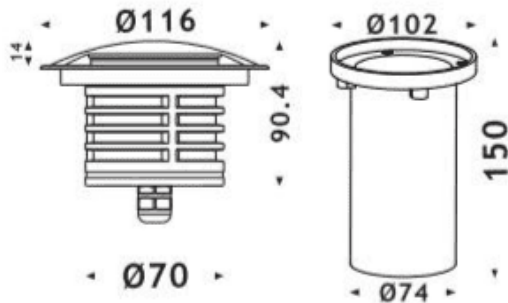

**MARK-L**

Empotrable de suelo Lavov de la familia MARK, con una potencia de 6W y un ángulo de haz assymetric. Acabado en color Gris.

Dimensiones  $\varnothing 116 \times 90.4 \text{mm}$ . CCT 3000K. Driver ON-OFF.

Fabricado en Cuerpo y anillo frontal de aluminio inyectado a presión, cubierta de vidrio templado. IP67 .IK10

**Dimensions**

Product dimensions (mm)  $\varnothing 116 \times 90.4 \text{mm}$

**Esquema****Curva fotométrica**

**Código artículo** 86.OIN6.3331.03

**Tipo de producto** Outdoor

**Categoría** Empotrables de suelo

**Familia** MARK

**Subfamilia** MARK-L

**Pictograms****Producto**

**Potencia real (W)** 6

**Ángulo de apertura** assymetric