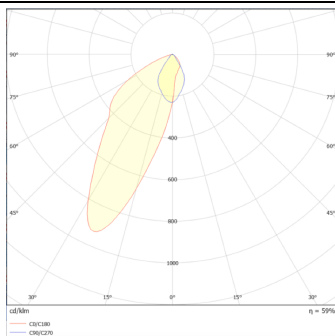

ING-ASSY

Empotrable de suelo de la familia ING-ASSY con una potencia de 12W y un ángulo de haz asimétrico de 27 grados. con una salida de lúmenes real de 713 lm, y una eficiencia de 59 lm/W, fabricado en Cuerpo de Aluminio Fundido a Presión, Anillo Frontal de Acero Inoxidable, Cubierta de Vidrio Templado y acabado en Acero Inoxidable. On-Off driver.

Código artículo	86.OIN6.3351.07
Tipo de producto	Outdoor
Categoría	Empotrables de suelo
Familia	ING-ASSY

Pictograms

Esquema

Curva fotométrica

Producto	
Potencia real (W)	12W
Flujo luminoso real (lm)	613
Ángulo de apertura	Asymmetric 27°
Life time (h)	50000h L80B10
IP	IP67
Electrical class insulation	Calse I
Color	Natural
Driver incluido	si
Equipo	On-Off
Power Factor	On-Off
Flicker Free	Si
Light source	LED
Type of LED	CREE COB
Temperatura de color (K)	3000K
Consistencia de color (SDCM)	<5SDCM
CRI	80
IK	09