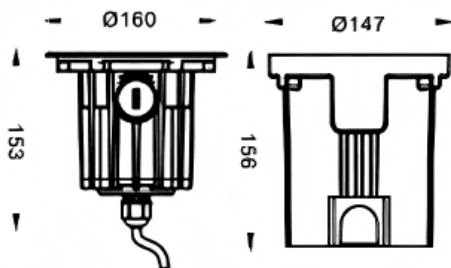

ING-ASSY

Empotrable de suelo Lavov de la familia ING-ASSY, con una potencia de 13W y un ángulo de haz de Asymmetric 27° grados. Acabado en color Acero inoxidable.. Dimensiones $\varnothing 160 \times 153 \text{mm}$. Con un flujo luminoso total de 980lm y una eficacia luminosa de 75,4lm/W. CCT 3000. Driver On-Off. Fabricado en Cuerpo de aluminio inyectado a presión, cierre frontal de acero inoxidable con cristal templado.. IP67 .IK10

Dimensions

Product dimensions (mm) $\varnothing 160 \times 153 \text{mm}$

Esquema

Curva fotométrica

Código artículo	86.OIN6.3351.07
Tipo de producto	Outdoor
Categoría	Empotrables de suelo
Familia	ING-ASSY
Pictograms	

Producto	
Potencia real (W)	13
Flujo luminoso real (lm)	980
Eficacia luminosa (lm/W)	75.400000000000006
Ángulo de apertura	Asymmetric 27°
Tiempo de vida	50000h L80B10
IP	67
Clase de aislamiento	Clase I
Color	Acero inoxidable.
Driver incluido	si
Equipo	On-Off
Flicker Free	Si
Fuente de luz	1x13W CREE COB
Temperatura de color (K)	3000
Consistencia de color (SDCM)	5SDCM
CRI	80
IK	IK10