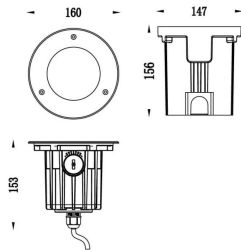

ING-ASSY

Empotrable de suelo de la familia ING-ASSY con una potencia de 12W y un ángulo de haz asimétrico de 27 grados. con una salida de lúmenes real de 713 lm, y una eficiencia de 59 lm/W, fabricado en Cuerpo de Aluminio Fundido a Presión, Anillo Frontal de Acero Inoxidable, Cubierta de Vidrio Templado y acabado en Acero Inoxidable. On-Off driver.

Código artículo	86.OIN6.3351.07
Tipo de producto	Outdoor
Categoría	Empotrables de suelo
Familia	ING-ASSY

Pictograms

Esquema

Curva fotométrica

Producto	
Potencia real (W)	12W
Flujo luminoso real (lm)	613
Ángulo de apertura	Asymmetric 27°
Life time (h)	50000h L80B10
IP	IP67
Electrical class insulation	Calse I
Color	Natural
Driver incluido	si
Equipo	On-Off
Power Factor	On-Off
Flicker Free	Si
Light source	LED
Type of LED	CREE COB
Temperatura de color (K)	3000K
Consistencia de color (SDCM)	<5SDCM
CRI	80
IK	09