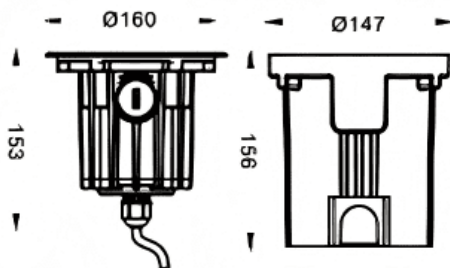

ING-ASSY

Empotrable de suelo Lavov de la familia ING-ASSY, con una potencia de 13W y un ángulo de haz de Asymmetric 27° grados. Acabado en color Acero inoxidable.. Dimensiones $\varnothing 160 \times 153 \text{mm}$. Con un flujo luminoso total de 980lm y una eficacia luminosa de 75.40000000000006lm/W. CCT 3000. Driver On-Off. Fabricado en Cuerpo de aluminio inyectado a presión, cierre frontal de acero inoxidable con cristal templado.. IP67 .IK09

Dimensions

Product dimensions (mm) $\varnothing 160 \times 153 \text{mm}$

Esquema

Curva fotométrica

Código artículo	86.OIN6.3351.07
Tipo de producto	Outdoor
Categoría	Empotrables de suelo
Familia	ING-ASSY
Pictograms	

Producto	
Potencia real (W)	13
Flujo luminoso real (lm)	980
Eficacia luminosa (lm/W)	75.40000000000006
&Aacute;ngulo de apertura	Asymmetric 27°
Life time (h)	50000h L80B10
IP	67
Electrical class insulation	Class I
Color	Acero inoxidable.
Driver incluido	si
Equipo	On-Off
Flicker Free	Si
Light source	1x13W CREE COB
Temperatura de color (K)	3000
Consistencia de color (SDCM)	<5SDCM
CRI	80
IK	IK09