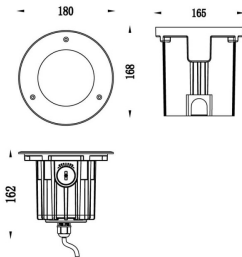

**Código artículo** 86.OIN6.4351.07

**Tipo de producto** Outdoor

**Categoría** Empotrables de suelo

**Familia** ING-ASSY

**Pictograms**

### Esquema

### Producto

**Potencia real (W)** 18W

**Flujo luminoso real (lm)** 937

**Ángulo de apertura** Asymmetric 27°

**Life time (h)** 50000h L80B10

**IP** IP67

**Electrical class insulation** Calse I

**Color** Natural