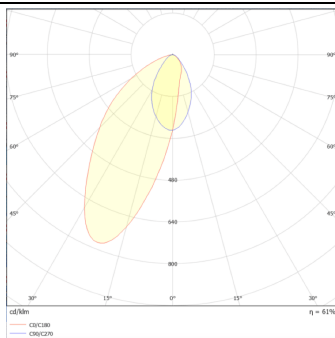

Curva fotométrica

Producto

Potencia real (W) 18W

Flujo luminoso real (lm) 937

Ángulo de apertura Asymmetric 27°

Life time (h) 50000h L80B10

IP IP67

Electrical class insulation Calse I

Color Natural

Driver incluido si

Equipo On-Off

Power Factor On-Off

Flicker Free Si

Light source LED

Type of LED CREE COB

Temperatura de color (K) 3000K

Consistencia de color (SDCM) <5SDCM

CRI 80

IK 09