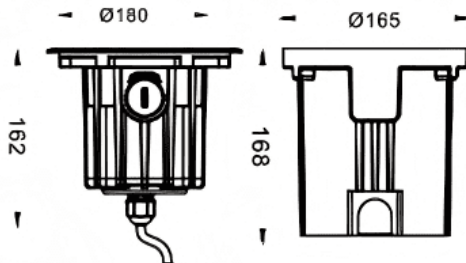

ING-ASSY

Empotrable de suelo Lavov de la familia ING-ASSY, con una potencia de 19W y un ángulo de haz de Asymmetric 27° grados. Acabado en color Acero inoxidable.. Dimensiones $\varnothing 180 \times 162 \text{mm}$. Con un flujo luminoso total de 1100lm y una eficacia luminosa de 57.9lm/W. CCT 3000. Driver On-Off. Fabricado en Cuerpo de aluminio inyectado a presión, cierre frontal de acero inoxidable con cristal templado.. IP67 .IK09

Dimensions

Product dimensions (mm) $\varnothing 180 \times 162 \text{mm}$

Esquema

Curva fotométrica

Código artículo	86.OIN6.4351.07
Tipo de producto	Outdoor
Categoría	Empotrables de suelo
Familia	ING-ASSY
Pictograms	

Producto	
Potencia real (W)	19
Flujo luminoso real (lm)	1100
Eficacia luminosa (lm/W)	57.9
Ángulo de apertura	Asymmetric 27°
Life time (h)	50000h L80B10
IP	67
Electrical class insulation	Class I
Color	Acero inoxidable.
Driver incluido	si
Equipo	On-Off
Flicker Free	Si
Light source	1x13W CREE COB
Temperatura de color (K)	3000
Consistencia de color (SDCM)	<5SDCM
CRI	80
IK	IK09