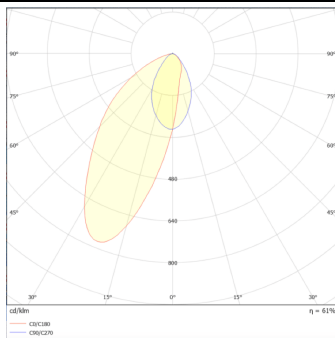

### ING-ASSY

Empotrable de suelo de la familia ING-ASSY con una potencia de 18W y un ángulo de haz asimétrico de 27 grados. con una salida de lúmenes real de 937 lm, y una eficiencia de 51 lm/W, fabricado en Cuerpo de Aluminio Fundido a Presión, Anillo Frontal de Acero Inoxidable, Cubierta de Vidrio Templado y acabado en Acero Inoxidable. On-Off driver.

### Esquema

### Curva fotométrica

### Producto

**Potencia real (W)** 18W

**Flujo luminoso real (lm)** 937

**Ángulo de apertura** Asymmetric 27°

**Life time (h)** 50000h L80B10

**IP** IP67

**Electrical class insulation** Calse I

**Color** Natural