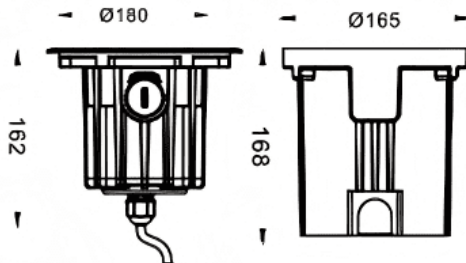

Esquema

Curva fotométrica

Código artículo	86.OIN6.4351.07
Tipo de producto	Outdoor
Categoría	Empotrables de suelo
Familia	ING-ASSY
Pictograms	

Producto	
Potencia real (W)	19
Flujo luminoso real (lm)	1100
Eficacia luminosa (lm/W)	57.9
Ángulo de apertura	Asymmetric 27°
Tiempo de vida	50000h L80B10
IP	67
Clase de aislamiento	Calse I
Color	Acero inoxidable.
Driver incluido	si
Equipo	On-Off
Flicker Free	Si
Fuente de luz	1x13W CREE COB
Temperatura de color (K)	3000
Consistencia de color (SDCM)	5SDCM
CRI	80
IK	IK10