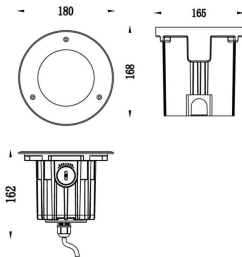

ING-ASSY

Empotrable de suelo de la familia ING-ASSY con una potencia de 18W y un ángulo de haz asimétrico de 27 grados. con una salida de lúmenes real de 7 lm, y una eficiencia de 7 lm/W, fabricado en Cuerpo de Aluminio Fundido a Presión, Anillo Frontal de Acero Inoxidable, Cubierta de Vidrio Templado y acabado en Acero Inoxidable. On-Off driver.

Código artículo 86.OIN6.4351.07

Tipo de producto Outdoor

Categoría Empotrables de suelo

Familia ING-ASSY

Pictograms

Esquema

Curva fotométrica

Producto

Potencia real (W) 18W

Flujo luminoso real (lm) 937

Ángulo de apertura Asymmetric 27°

Life time (h) 50000h L80B10

IP IP67

Electrical class insulation Calse I

Color Natural

Driver incluido si

Equipo On-Off

Power Factor On-Off

Flicker Free Si

Light source LED

Type of LED CREE COB

Temperatura de color (K) 3000K

Consistencia de color (SDCM) <5SDCM

CRI 80

IK 09