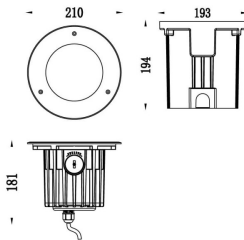

Código artículo 86.OIN6.5351.07

Tipo de producto Outdoor

Categoría Empotrables de suelo

Familia ING-ASSY

Pictograms

Esquema

Curva fotométrica

Producto

Potencia real (W) 24W

Flujo luminoso real (lm) 1767

Ángulo de apertura Asymmetric 27°

Life time (h) 50000h L80B10

IP IP67

Electrical class insulation Calse I

Color Natural

Driver incluido si