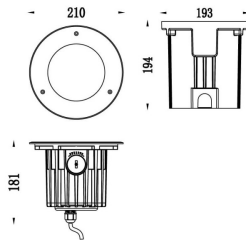

**Código artículo** 86.OIN6.5351.07

**Tipo de producto** Outdoor

**Categoría** Empotrables de suelo

**Familia** ING-ASSY

**Pictograms**

### Producto

**Potencia real (W)** 24W

**Flujo luminoso real (lm)** 1767

**Ángulo de apertura** Asymmetric 27°

**Life time (h)** 50000h L80B10

**IP** IP67

**Electrical class insulation** Calse I

**Color** Natural