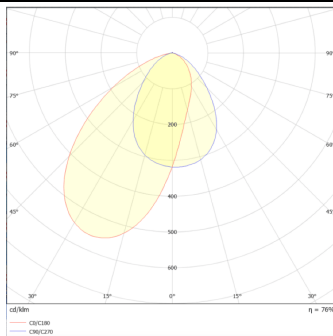

Código artículo 86.OIN6.5351.07

Tipo de producto Outdoor

Categoría Empotrables de suelo

Familia ING-ASSY

Pictograms

Esquema

Curva fotométrica

Producto

Potencia real (W) 24W

Flujo luminoso real (lm) 1767

Ángulo de apertura Asymmetric 27°

Life time (h) 50000h L80B10

IP IP67

Electrical class insulation Calse I

Color Natural

Driver incluido si