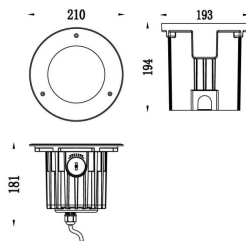

ING-ASSY

Empotrable de suelo de la familia ING-ASSY con una potencia de 24W y un ángulo de haz asimétrico de 27 grados. con una salida de lúmenes real de 1767 lm, y una eficiencia de 73 lm/W, fabricado en Cuerpo de Aluminio Fundido a Presión, Anillo Frontal de Acero Inoxidable, Cubierta de Vidrio Templado y acabado en Acero Inoxidable. On-Off driver.

Código artículo 86.OIN6.5351.07

Tipo de producto Outdoor

Categoría Empotrables de suelo

Familia ING-ASSY

Pictograms

Producto

Potencia real (W) 24W

Flujo luminoso real (lm) 1767

Ángulo de apertura Asymmetric 27°

Life time (h) 50000h L80B10

IP IP67

Electrical class insulation Calse I

Color Natural

Driver incluido si

Equipo On-Off

Power Factor On-Off

Flicker Free Si

Light source LED

Type of LED CREE COB

Temperatura de color (K) 3000K

Consistencia de color (SDCM) <5SDCM

CRI 80

IK 09

Esquema

Curva fotométrica