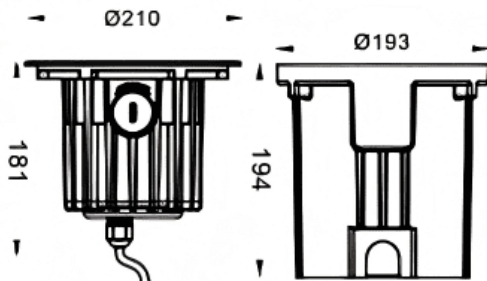

### ING-ASSY

Empotrable de suelo Lavov de la familia ING-ASSY, con una potencia de 24W y un ángulo de haz de Asymmetric 27° grados. Acabado en color Acero inoxidable.. Dimensiones  $\varnothing 210 \times 181 \text{mm}$ . Con un flujo luminoso total de 1900lm y una eficacia luminosa de 79.2lm/W. CCT 3000. Driver On-Off. Fabricado en Cuerpo de aluminio inyectado a presión, cierre frontal de acero inoxidable con cristal templado.. IP67 .IK09

#### Dimensions

Product dimensions (mm)  $\varnothing 210 \times 181 \text{mm}$

#### Curva fotométrica

<b>Código artículo</b>	<b>86.OIN6.5351.07</b>
<b>Tipo de producto</b>	<b>Outdoor</b>
<b>Categoría</b>	<b>Empotrables de suelo</b>
<b>Familia</b>	<b>ING-ASSY</b>
<b>Pictograms</b>	