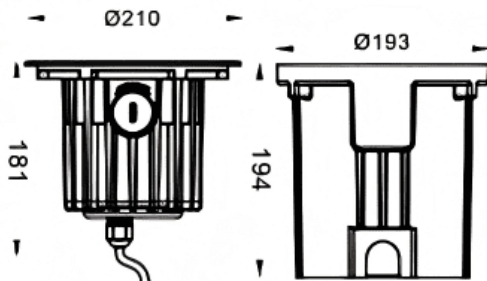

ING-ASSY

Empotrable de suelo Lavov de la familia ING-ASSY, con una potencia de 24W y un ángulo de haz de Asymmetric 27° grados. Acabado en color Acero inoxidable.. Dimensiones $\varnothing 210 \times 181 \text{mm}$. Con un flujo luminoso total de 1900lm y una eficacia luminosa de 79,2lm/W. CCT 3000. Driver On-Off. Fabricado en Cuerpo de aluminio inyectado a presión, cierre frontal de acero inoxidable con cristal templado.. IP67 .IK10

Dimensions

Product dimensions (mm) $\varnothing 210 \times 181 \text{mm}$

Esquema

Curva fotométrica

Código artículo	86.OIN6.5351.07
Tipo de producto	Outdoor
Categoría	Empotrables de suelo
Familia	ING-ASSY
Pictograms	

Producto	
Potencia real (W)	24
Flujo luminoso real (lm)	1900
Eficacia luminosa (lm/W)	79.2
Ángulo de apertura	Asymmetric 27°
Tiempo de vida	50000h L80B10
IP	67
Clase de aislamiento	Calse I
Color	Acero inoxidable.
Driver incluido	si
Equipo	On-Off
Flicker Free	Si
Fuente de luz	1x25W CREE COB
Temperatura de color (K)	3000
Consistencia de color (SDCM)	5SDCM
CRI	80
IK	IK10