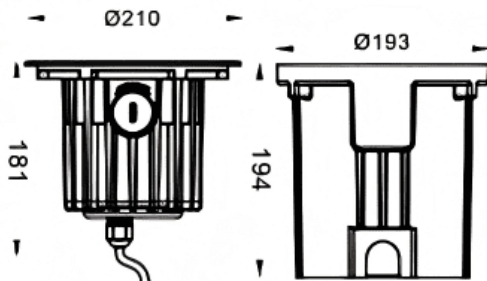

ING-ASSY

Empotrable de suelo Lavov de la familia ING-ASSY, con una potencia de 24W y un ángulo de haz de Asymmetric 27° grados. Acabado en color Acero inoxidable.. Dimensiones $\varnothing 210 \times 181 \text{mm}$. Con un flujo luminoso total de 1900lm y una eficacia luminosa de 79.2lm/W. CCT 3000. Driver On-Off. Fabricado en Cuerpo de aluminio inyectado a presión, cierre frontal de acero inoxidable con cristal templado.. IP67 .IK09

Dimensions

Product dimensions (mm) $\varnothing 210 \times 181 \text{mm}$

Esquema

Curva fotométrica

Código artículo	86.OIN6.5351.07
Tipo de producto	Outdoor
Categoría	Empotrables de suelo
Familia	ING-ASSY
Pictograms	

Producto

Potencia real (W)	24
Flujo luminoso real (lm)	1900
Eficacia luminosa (lm/W)	79.2
&Aacute;ngulo de apertura	Asymmetric 27°
Life time (h)	50000h L80B10
IP	67
Electrical class insulation	Class I
Color	Acero inoxidable.
Driver incluido	si
Equipo	On-Off
Flicker Free	Si
Light source	1x25W CREE COB
Temperatura de color (K)	3000
Consistencia de color (SDCM)	<5SDCM
CRI	80
IK	IK09