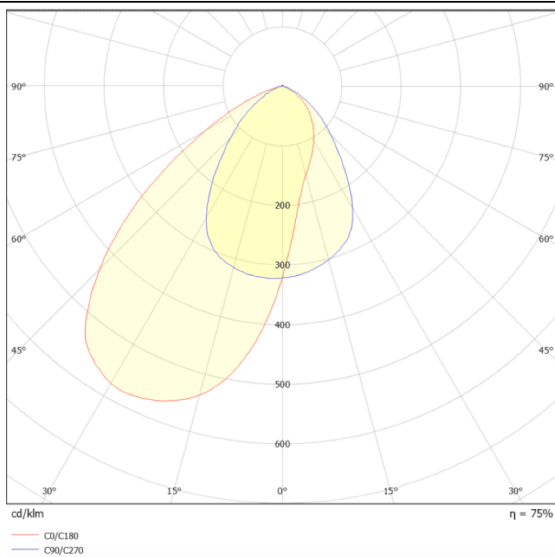

ING-ASSY

Empotrable de suelo Lavov de la familia ING-ASSY, con una potencia de 34W y un ángulo de haz de Asymmetric 27° grados. Acabado en color Acero inoxidable.. Dimensiones $\varnothing 250 \times 190 \text{mm}$. Con un flujo luminoso total de 2600lm y una eficacia luminosa de 76,5lm/W. CCT 3000. Driver On-Off. Fabricado en Cuerpo de aluminio inyectado a presión, cierre frontal de acero inoxidable con cristal templado.. IP67 .IK10

Dimensions

Product dimensions (mm) $\varnothing 250 \times 190 \text{mm}$

Esquema

Curva fotométrica

Código artículo	86.OIN6.6351.07
Tipo de producto	Outdoor
Categoría	Empotrables de suelo
Familia	ING-ASSY
Pictograms	

Producto	
Potencia real (W)	34
Flujo luminoso real (lm)	2600
Eficacia luminosa (lm/W)	76.5
Ángulo de apertura	Asymmetric 27°
Tiempo de vida	50000h L80B10
IP	67
Clase de aislamiento	Clase I
Color	Acero inoxidable.
Driver incluido	si
Equipo	On-Off
Flicker Free	Si
Fuente de luz	1x35W CREE COB
Temperatura de color (K)	3000
Consistencia de color (SDCM)	5SDCM
CRI	80
IK	IK10