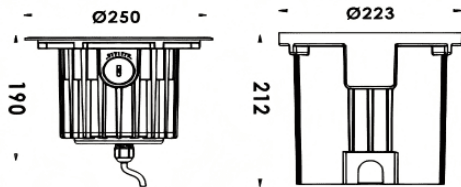

ING-ASSY

Empotrable de suelo Lavov de la familia ING-ASSY, con una potencia de 34W y un ángulo de haz de Asymmetric 27° grados. Acabado en color Acero inoxidable.. Dimensiones $\varnothing 250 \times 190 \text{mm}$. Con un flujo luminoso total de 2600lm y una eficacia luminosa de 76.5lm/W. CCT 3000. Driver On-Off. Fabricado en Cuerpo de aluminio inyectado a presión, cierre frontal de acero inoxidable con cristal templado.. IP67 .IK09

Dimensions

Product dimensions (mm) $\varnothing 250 \times 190 \text{mm}$

Esquema

Curva fotométrica

Código artículo	86.OIN6.6351.07
Tipo de producto	Outdoor
Categoría	Empotrables de suelo
Familia	ING-ASSY
Pictograms	

Producto	
Potencia real (W)	34
Flujo luminoso real (lm)	2600
Eficacia luminosa (lm/W)	76.5
Ángulo de apertura	Asymmetric 27°
Life time (h)	50000h L80B10
IP	67
Electrical class insulation	Class I
Color	Acero inoxidable.
Driver incluido	si
Equipo	On-Off
Flicker Free	Si
Light source	1x35W CREE COB
Temperatura de color (K)	3000
Consistencia de color (SDCM)	<5SDCM
CRI	80
IK	IK09