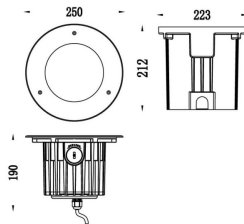

Código artículo 86.OIN6.6351.07

Tipo de producto Outdoor

Categoría Empotrables de suelo

Familia ING-ASSY

Pictograms

Esquema

Producto

Potencia real (W) 36W

Flujo luminoso real (lm) 2424

Ángulo de apertura Asymmetric

Life time (h) 50000h L80B10

IP IP67

Electrical class insulation Calse I

Color Natural

Driver incluido si

Equipo On-Off