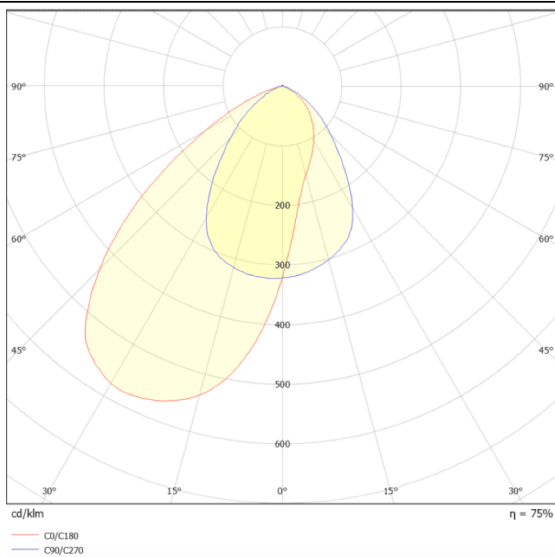

### ING-ASSY

Empotrable de suelo Lavov de la familia ING-ASSY, con una potencia de 34W y un ángulo de haz de Asymmetric 27° grados. Acabado en color Acero inoxidable.. Dimensiones  $\varnothing 250 \times 190 \text{mm}$ . Con un flujo luminoso total de 2600lm y una eficacia luminosa de 76.5lm/W. CCT 3000. Driver On-Off. Fabricado en Cuerpo de aluminio inyectado a presión, cierre frontal de acero inoxidable con cristal templado.. IP67 .IK09

#### Dimensions

Product dimensions (mm)  $\varnothing 250 \times 190 \text{mm}$

#### Esquema

#### Curva fotométrica

Código artículo	86.OIN6.6351.07
Tipo de producto	Outdoor
Categoría	Empotrables de suelo
Familia	ING-ASSY
Pictograms	

Producto	
Potencia real (W)	34
Flujo luminoso real (lm)	2600
Eficacia luminosa (lm/W)	76.5
Ángulo de apertura	Asymmetric 27°
Tiempo de vida	50000h L80B10
IP	67
Clase de aislamiento	Clase I
Color	Acero inoxidable.
Driver incluido	si
Equipo	On-Off
Flicker Free	Si
Fuente de luz	LED
Tipo de LED	1x35W CREE COB
Temperatura de color (K)	3000
Consistencia de color (SDCM)	5SDCM
CRI	80
IK	IK09