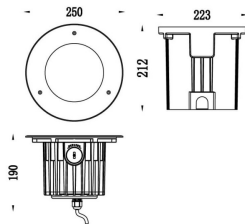

Código artículo 86.OIN6.6351.07

Tipo de producto Outdoor

Categoría Empotrables de suelo

Familia ING-ASSY

Pictograms

Esquema

Producto

Potencia real (W) 36W

Flujo luminoso real (lm) 2424

Ángulo de apertura Asymmetric

Life time (h) 50000h L80B10

IP IP67

Electrical class insulation Calse I

Color Natural

Driver incluido si

Equipo On-Off