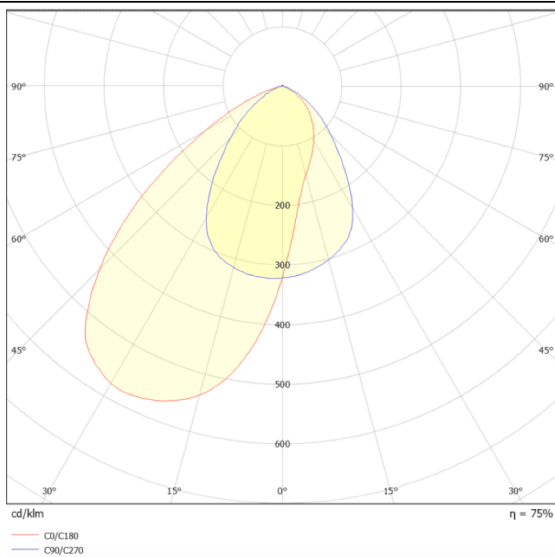

ING-ASSY

Empotrable de suelo Lavov de la familia ING-ASSY, con una potencia de 34W y un ángulo de haz de Asymmetric 27° grados. Acabado en color Acero inoxidable.. Dimensiones $\varnothing 250 \times 190 \text{mm}$. Con un flujo luminoso total de 2600lm y una eficacia luminosa de 76.5lm/W. CCT 3000. Driver On-Off. Fabricado en Cuerpo de aluminio inyectado a presión, cierre frontal de acero inoxidable con cristal templado.. IP67 .IK09

Dimensions

Product dimensions (mm) $\varnothing 250 \times 190 \text{mm}$

Esquema

Curva fotométrica

Código artículo	86.OIN6.6351.07
Tipo de producto	Outdoor
Categoría	Empotrables de suelo
Familia	ING-ASSY
Pictograms	

Producto	
Potencia real (W)	34
Flujo luminoso real (lm)	2600
Eficacia luminosa (lm/W)	76.5
Ángulo de apertura	Asymmetric 27°
Life time (h)	50000h L80B10
IP	67
Electrical class insulation	Class I
Color	Acero inoxidable.
Driver incluido	si
Equipo	On-Off
Flicker Free	Si
Light source	1x35W CREE COB
Temperatura de color (K)	3000
Consistencia de color (SDCM)	<5SDCM
CRI	80
IK	IK09