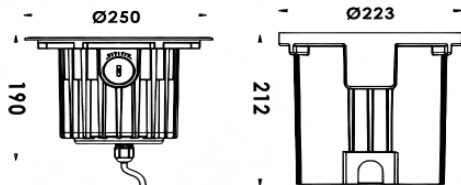

ING-ASSY

Empotrable de suelo Lavov de la familia ING-ASSY, con una potencia de 34W y un ángulo de haz de Asymmetric 27° grados. Acabado en color Acero inoxidable.. Dimensiones $\varnothing 250 \times 190 \text{mm}$. Con un flujo luminoso total de 2600lm y una eficacia luminosa de 76,5lm/W. CCT 3000. Driver On-Off. Fabricado en Cuerpo de aluminio inyectado a presión, cierre frontal de acero inoxidable con cristal templado.. IP67 .IK10

Dimensions

Product dimensions (mm) $\varnothing 250 \times 190 \text{mm}$

Esquema

Curva fotométrica

Código artículo	86.OIN6.6351.07
Tipo de producto	Outdoor
Categoría	Empotrables de suelo
Familia	ING-ASSY
Pictograms	

Producto	
Potencia real (W)	34
Flujo luminoso real (lm)	2600
Eficacia luminosa (lm/W)	76.5
Ángulo de apertura	Asymmetric 27°
Tiempo de vida	50000h L80B10
IP	67
Clase de aislamiento	Clase I
Color	Acero inoxidable.
Driver incluido	si
Equipo	On-Off
Flicker Free	Si
Fuente de luz	1x35W CREE COB
Temperatura de color (K)	3000
Consistencia de color (SDCM)	5SDCM
CRI	80
IK	IK10