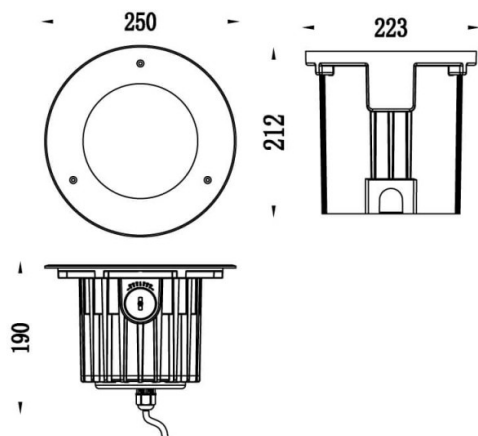

---

---

**Esquema**

---

---

---

**Curva fotométrica**

### ING-ASSY

Empotrable de suelo de la familia ING-ASSY con una potencia de 36W y un ángulo de haz asimétrico de 27 grados. con una salida de lúmenes real de 2424 lm, y una eficiencia de 67 lm/W, fabricado en Cuerpo de Aluminio Fundido a Presión, Anillo Frontal de Acero Inoxidable, Cubierta de Vidrio Templado y acabado en Acero Inoxidable. On-Off driver.