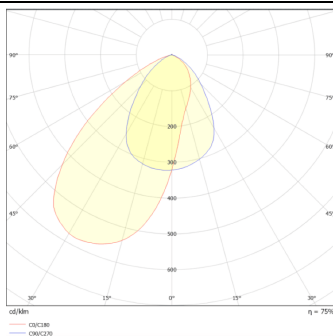

### ING-ASSY

Empotrable de suelo de la familia ING-ASSY con una potencia de 36W y un ángulo de haz asimétrico de 27 grados. con una salida de lúmenes real de 2424 lm, y una eficiencia de 67 lm/W, fabricado en Cuerpo de Aluminio Fundido a Presión, Anillo Frontal de Acero Inoxidable, Cubierta de Vidrio Templado y acabado en Acero Inoxidable. On-Off driver.

### Esquema

### Curva fotométrica