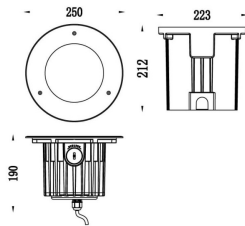

### Esquema

### Producto

**Potencia real (W)** 36W

**Flujo luminoso real (lm)** 2424

**Ángulo de apertura** Asymmetric

**Life time (h)** 50000h L80B10

**IP** IP67

**Electrical class insulation** Calse I

**Color** Natural