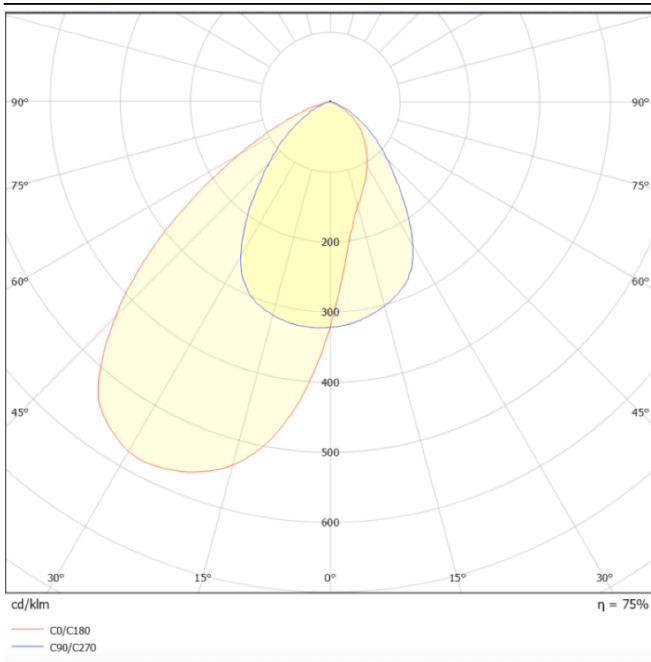

---

---

**Esquema**

---

---

---

**Curva fotométrica**

### ING-ASSY

Empotrable de suelo de la familia ING-ASSY con una potencia de 36W y un ángulo de haz asimétrico de 27 grados. con una salida de lúmenes real de 2424 lm, y una eficiencia de 67 lm/W, fabricado en Cuerpo de Aluminio Fundido a Presión, Anillo Frontal de Acero Inoxidable, Cubierta de Vidrio Templado y acabado en Acero Inoxidable. On-Off driver.