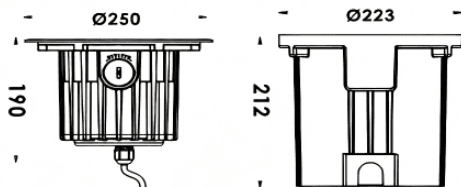

### ING-ASSY

Empotrable de suelo Lavov de la familia ING-ASSY, con una potencia de 34W y un ángulo de haz de Asymmetric 27° grados. Acabado en color Acero inoxidable.. Dimensiones  $\varnothing 250 \times 190 \text{mm}$ . Con un flujo luminoso total de 2600lm y una eficacia luminosa de 76.5lm/W. CCT 3000. Driver On-Off. Fabricado en Cuerpo de aluminio inyectado a presión, cierre frontal de acero inoxidable con cristal templado.. IP67 .IK09

#### Dimensions

Product dimensions (mm)  $\varnothing 250 \times 190 \text{mm}$

#### Curva fotométrica

Código artículo	86.OIN6.6351.07
Tipo de producto	Outdoor
Categoría	Empotrables de suelo
Familia	ING-ASSY
Pictograms	

Producto	
Potencia real (W)	34
Flujo luminoso real (lm)	2600
Eficacia luminosa (lm/W)	76.5
Ángulo de apertura	Asymmetric 27°
Tiempo de vida	50000h L80B10
IP	67
Clase de aislamiento	Clase I
Color	Acero inoxidable.
Driver incluido	si
Equipo	On-Off
Flicker Free	Si
Fuente de luz	LED
Tipo de LED	1x35W CREE COB
Temperatura de color (K)	3000
Consistencia de color (SDCM)	5SDCM
CRI	80
IK	IK09