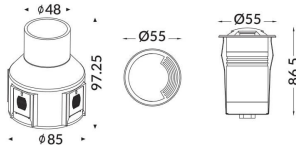

MARK-S

Empotrable de suelo Lavov de la familia MARK-S con una potencia de 3W y una optica asimétrica .Una ventana emisora. Fabricado en cuerpo de aluminio inyectado a presión, cristal templado y acabado en color gris. Grados de protección IP67 y IK 10.ON-OFF driver.

Código artículo	86.OIN7.1331.03
Tipo de producto	Outdoor
Categoría	Empotrables de suelo
Familia	MARK
Subfamilia	MARK-S

Pictograms

Esquema

Producto

Potencia real (W)	3
Ángulo de apertura	assymetric
Life time (h)	50000h L80B10
IP	67
Electrical class insulation	Clase I
Color	Gris
Driver incluido	Si
Equipo	ON-OFF
Temperatura de color (K)	3000
Consistencia de color (SDCM)	SDCM<3
CRI	80
IK	10