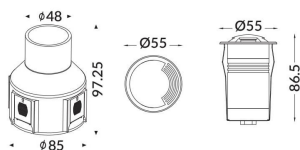

Código artículo 86.OIN7.1331.03

Tipo de producto Outdoor

Categoría Empotrables de suelo

Familia MARK

Subfamilia MARK-S

Pictograms

Esquema

Producto

Potencia real (W) 3

Ángulo de apertura assymetric

Life time (h) 50000h L80B10

IP 67

Electrical class insulation Clase I

Color Gris

Driver incluido Si

Equipo ON-OFF