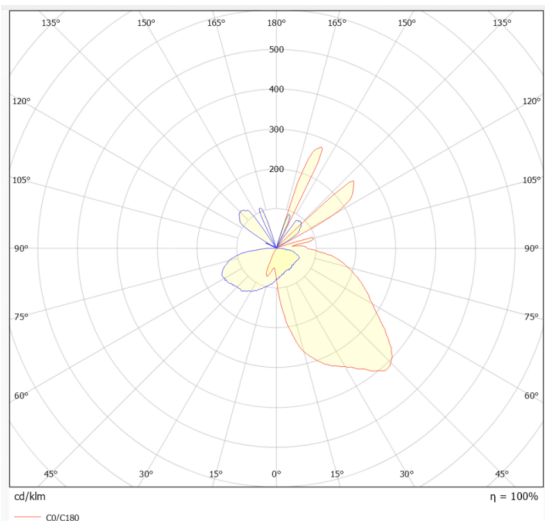

**MARK-S**

Empotrable de suelo Lavov de la familia MARK, con una potencia de 2.6W y un ángulo de haz assymetric. Acabado en color Gris. Dimensiones Ø55X86mm.CCT 3000K. Driver ON-OFF. Fabricado en Cuerpo y anillo frontal de aluminio inyectado a presión, cubierta de vidrio templado. IP67 .IK10

Dimensions

Product dimensions (mm) **Ø55X86mm**

Esquema**Curva fotométrica**

Código artículo	86.OIN7.1331.03
Tipo de producto	Outdoor
Categoría	Empotrables de suelo
Familia	MARK
Subfamilia	MARK-S
Pictograms	

Producto	
Potencia real (W)	2.6
Ángulo de apertura	assymetric
Tiempo de vida	50000h L80B10
IP	67
Clase de aislamiento	Clase I
Color	Gris
Driver incluido	Si
Equipo	ON-OFF
Fuente de luz	LED
Tipo de LED	1x2W Osram
Temperatura de color (K)	3000
Consistencia de color (SDCM)	SDCM3
CRI	80
IK	IK10