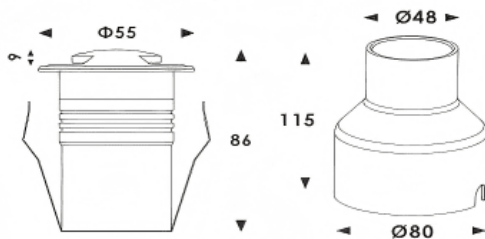

**MARK-S**

Empotrable de suelo Lavov de la familia MARK, con una potencia de 2.6W y un ángulo de haz assymetric. Acabado en color Gris. Dimensiones Ø55X86mm.CCT 3000K. Driver ON-OFF. Fabricado en Cuerpo y anillo frontal de aluminio inyectado a presión, cubierta de vidrio templado. IP67 .IK10

Dimensions

Product dimensions (mm) **Ø55X86mm**

Esquema**Curva fotométrica**

Código artículo	86.OIN7.1331.03
Tipo de producto	Outdoor
Categoría	Empotrables de suelo
Familia	MARK
Subfamilia	MARK-S
Pictograms	

Producto	
Potencia real (W)	2.6
Ángulo de apertura	assymetric
Tiempo de vida	50000h L80B10
IP	67
Clase de aislamiento	Clase I
Color	Gris
Driver incluido	Si
Equipo	ON-OFF
Fuente de luz	LED
Tipo de LED	1x2W Osram
Temperatura de color (K)	3000
Consistencia de color (SDCM)	SDCM3
CRI	80
IK	IK10