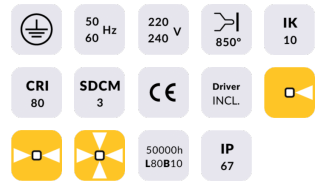

MARK-S

Empotrable de suelo Lavov de la familia MARK-S con una potencia de 3W y una optica asimétrica .Una ventana emisora. Fabricado en cuerpo de aluminio inyectado a presión, cristal templado y acabado en color gris. Grados de protección IP67 y IK 10.ON-OFF driver.

Código artículo	86.OIN7.1331.03
Tipo de producto	Outdoor
Categoría	Empotrables de suelo
Familia	MARK
Subfamilia	MARK-S

Pictograms

Esquema

Producto

Potencia real (W)	3
Ángulo de apertura	assymetric
Life time (h)	50000h L80B10
IP	67
Electrical class insulation	Clase I
Color	Gris
Driver incluido	Si
Equipo	ON-OFF
Temperatura de color (K)	3000
Consistencia de color (SDCM)	SDCM<3
CRI	80
IK	10