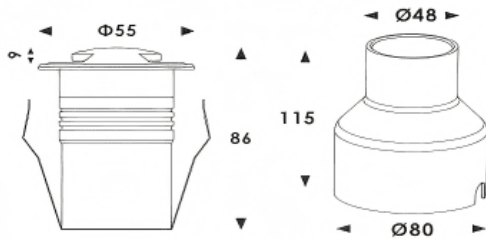

MARK-S

Empotrable de suelo Lavov de la familia MARK, con una potencia de 2,6W y un ángulo de haz assymetric. Acabado en color Gris. Dimensiones Ø55X86mm.CCT 3000K. Driver ON-OFF. Fabricado en Cuerpo y anillo frontal de aluminio inyectado a presión, cubierta de vidrio templado. IP67 .IK10

Dimensions

Product dimensions (mm) **Ø55X86mm**

Esquema

Curva fotométrica

Código artículo	86.OIN7.1331.03
Tipo de producto	Outdoor
Categoría	Empotrables de suelo
Familia	MARK
Subfamilia	MARK-S
Pictograms	

Producto	
Potencia real (W)	2.6
Ángulo de apertura	assymetric
Tiempo de vida	50000h L80B10
IP	67
Clase de aislamiento	Clase I
Color	Gris
Driver incluido	Si
Equipo	ON-OFF
Fuente de luz	1x2W Osram
Temperatura de color (K)	3000
Consistencia de color (SDCM)	SDCM3
CRI	80
IK	IK10