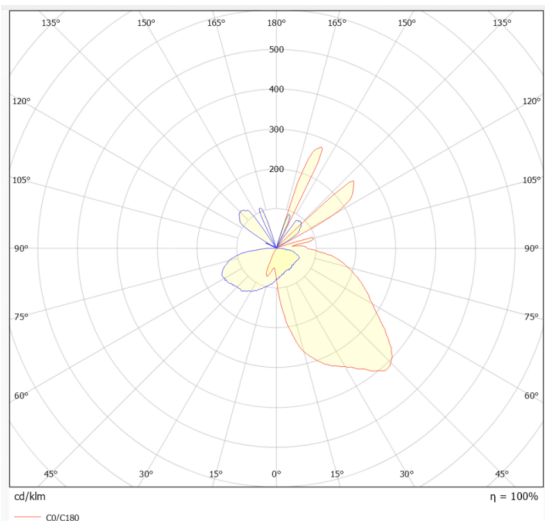

MARK-S

Empotrable de suelo Lavov de la familia MARK, con una potencia de 2,6W y un ángulo de haz assymetric. Acabado en color Gris. Dimensiones Ø55X86mm.CCT 3000K. Driver ON-OFF. Fabricado en Cuerpo y anillo frontal de aluminio inyectado a presión, cubierta de vidrio templado. IP67 .IK10

Dimensions

Product dimensions (mm) **Ø55X86mm**

Esquema

Curva fotométrica

Código artículo	86.OIN7.1331.03
Tipo de producto	Outdoor
Categoría	Empotrables de suelo
Familia	MARK
Subfamilia	MARK-S
Pictograms	

Producto	
Potencia real (W)	2.6
Ángulo de apertura	assymetric
Tiempo de vida	50000h L80B10
IP	67
Clase de aislamiento	Clase I
Color	Gris
Driver incluido	Si
Equipo	ON-OFF
Fuente de luz	1x2W Osram
Temperatura de color (K)	3000
Consistencia de color (SDCM)	SDCM3
CRI	80
IK	IK10