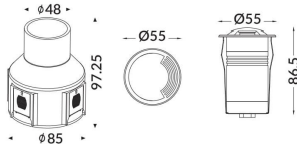

MARK-S

Empotrable de suelo Lavov de la familia MARK-S con una potencia de 3W y una optica asimétrica .Una ventana emisora. Fabricado en cuerpo de aluminio inyectado a presion, cristal templado y acabado en color gris. Grados de proteccion IP67 y IK 10.ON-OFF driver.

Código artículo	86.OIN7.1331.03
Tipo de producto	Outdoor
Categoría	Empotrables de suelo
Familia	MARK
Subfamilia	MARK-S

Pictograms

Esquema

Producto	
Potencia real (W)	3
Ángulo de apertura	assymetric
Life time (h)	50000h L80B10
IP	67
Electrical class insulation	Clase I
Color	Gris
Driver incluido	Si
Equipo	ON-OFF
Temperatura de color (K)	3000
Consistencia de color (SDCM)	SDCM<3
CRI	80
IK	10