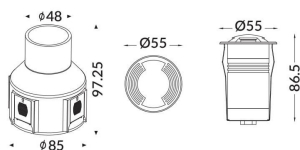

Código artículo 86.OIN7.2331.03

Tipo de producto Outdoor

Categoría Empotrables de suelo

Familia MARK

Subfamilia MARK-S

Pictograms

Esquema

Curva fotométrica

Producto

Potencia real (W) 3

Ángulo de apertura assymetric

Life time (h) 50000h L80B10

IP 67

Electrical class insulation Clase I

Color Gris

Driver incluido Si