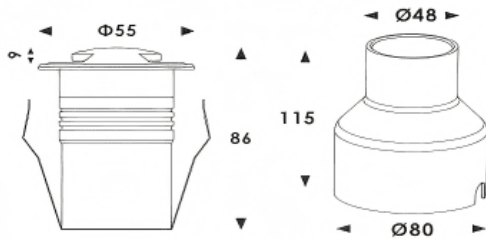

**MARK-S**

Empotrable de suelo Lavov de la familia MARK, con una potencia de 2,6W y un ángulo de haz assymetric. Acabado en color Gris. Dimensiones Ø55X86mm.CCT 3000K. Driver ON-OFF. Fabricado en Cuerpo y anillo frontal de aluminio inyectado a presión, cubierta de vidrio templado. IP67 .IK10

Dimensions

Product dimensions (mm) **Ø55X86mm**

Esquema**Curva fotométrica**

Código artículo	86.OIN7.2331.03
Tipo de producto	Outdoor
Categoría	Empotrables de suelo
Familia	MARK
Subfamilia	MARK-S
Pictograms	

Producto	
Potencia real (W)	2.6
Ángulo de apertura	assymetric
Tiempo de vida	50000h L80B10
IP	67
Clase de aislamiento	Clase I
Color	Gris
Driver incluido	Si
Equipo	ON-OFF
Fuente de luz	1x2W Osram
Temperatura de color (K)	3000
Consistencia de color (SDCM)	SDCM3
CRI	80
IK	IK10