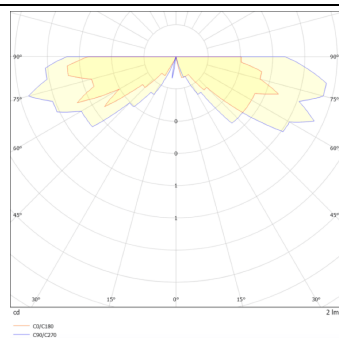

Código artículo 86.OIN7.2331.03

Tipo de producto Outdoor

Categoría Empotrables de suelo

Familia MARK

Subfamilia MARK-S

Pictograms

Esquema

Curva fotométrica