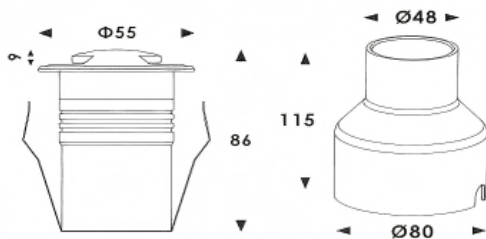

MARK-S

Empotrable de suelo Lavov de la familia MARK, con una potencia de 2.6W y un ángulo de haz assymetric. Acabado en color Gris. Dimensiones Ø55X86mm.CCT 3000K. Driver ON-OFF. Fabricado en Cuerpo y anillo frontal de aluminio inyectado a presión, cubierta de vidrio templado. IP67 .IK10

Dimensions

Product dimensions (mm) **Ø55X86mm**

Esquema

Curva fotométrica

Código artículo	86.OIN7.2331.03
Tipo de producto	Outdoor
Categoría	Empotrables de suelo
Familia	MARK
Subfamilia	MARK-S
Pictograms	

Producto	
Potencia real (W)	2.6
&Aacute;ngulo de apertura	assymetric
Life time (h)	50000h L80B10
IP	67
Electrical class insulation	Clase I
Color	Gris
Driver incluido	Si
Equipo	ON-OFF
Light source	1x2W Osram
Temperatura de color (K)	3000
Consistencia de color (SDCM)	SDCM<3
CRI	80
IK	IK10