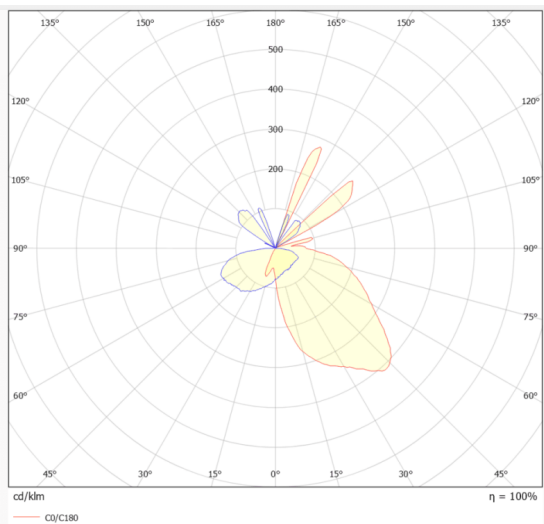

MARK-S

Empotrable de suelo Lavov de la familia MARK, con una potencia de 2.6W y un ángulo de haz assymetric. Acabado en color Gris. Dimensiones Ø55X86mm.CCT 3000K. Driver ON-OFF. Fabricado en Cuerpo y anillo frontal de aluminio inyectado a presión, cubierta de vidrio templado. IP67 .IK10

Dimensions

Product dimensions (mm) **Ø55X86mm**

Esquema

Curva fotométrica

Código artículo	86.OIN7.2331.03
Tipo de producto	Outdoor
Categoría	Empotrables de suelo
Familia	MARK
Subfamilia	MARK-S
Pictograms	

Producto	
Potencia real (W)	2.6
&Aacute;ngulo de apertura	assymetric
Life time (h)	50000h L80B10
IP	67
Electrical class insulation	Clase I
Color	Gris
Driver incluido	Si
Equipo	ON-OFF
Light source	1x2W Osram
Temperatura de color (K)	3000
Consistencia de color (SDCM)	SDCM<3
CRI	80
IK	IK10