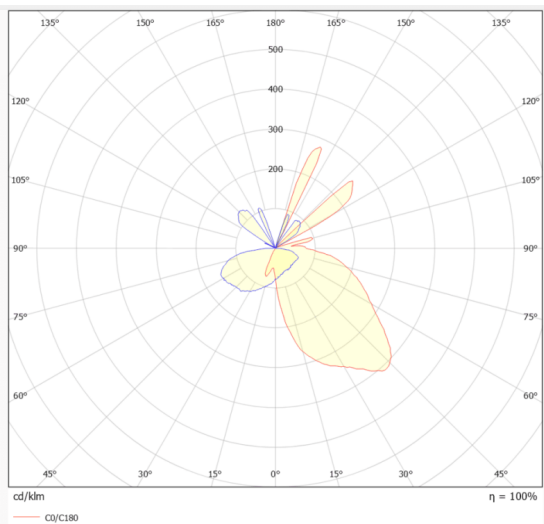

**MARK-S**

Empotrable de suelo Lavov de la familia MARK, con una potencia de 2,6W y un ángulo de haz assymetric. Acabado en color Gris. Dimensiones Ø55X86mm.CCT 3000K. Driver ON-OFF. Fabricado en Cuerpo y anillo frontal de aluminio inyectado a presión, cubierta de vidrio templado. IP67 .IK10

Dimensions

Product dimensions (mm) **Ø55X86mm**

Esquema**Curva fotométrica**

Código artículo	86.OIN7.2331.03
Tipo de producto	Outdoor
Categoría	Empotrables de suelo
Familia	MARK
Subfamilia	MARK-S
Pictograms	

Producto	
Potencia real (W)	2.6
Ángulo de apertura	assymetric
Tiempo de vida	50000h L80B10
IP	67
Clase de aislamiento	Clase I
Color	Gris
Driver incluido	Si
Equipo	ON-OFF
Fuente de luz	1x2W Osram
Temperatura de color (K)	3000
Consistencia de color (SDCM)	SDCM3
CRI	80
IK	IK10