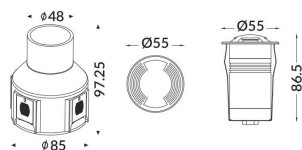

Código artículo 86.OIN7.2331.03

Tipo de producto Outdoor

Categoría Empotrables de suelo

Familia MARK

Subfamilia MARK-S

Pictograms

Esquema

Curva fotométrica

Producto

Potencia real (W) 3

Ángulo de apertura assymetric

Life time (h) 50000h L80B10

IP 67

Electrical class insulation Clase I

Color Gris

Driver incluido Si