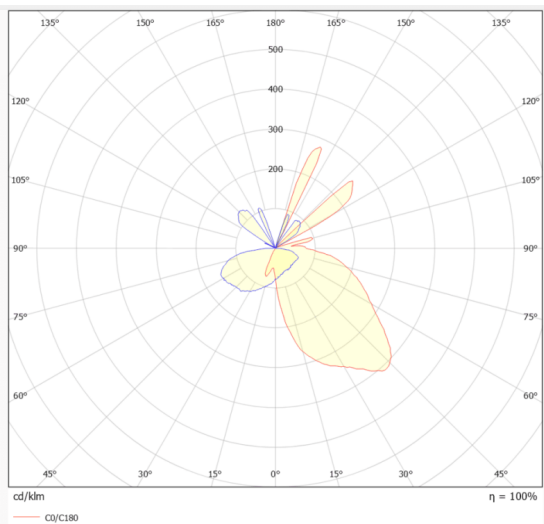

**MARK-S**

Empotrable de suelo Lavov de la familia MARK, con una potencia de 2.6W y un ángulo de haz assymetric. Acabado en color Gris. Dimensiones Ø55X86mm.CCT 3000K. Driver ON-OFF. Fabricado en Cuerpo y anillo frontal de aluminio inyectado a presión, cubierta de vidrio templado. IP67 .IK10

Dimensions

Product dimensions (mm) **Ø55X86mm**

Esquema**Curva fotométrica**

Código artículo	86.OIN7.3331.03
Tipo de producto	Outdoor
Categoría	Empotrables de suelo
Familia	MARK
Subfamilia	MARK-S
Pictograms	

Producto	
Potencia real (W)	2.6
Ángulo de apertura	assymetric
Life time (h)	50000h L80B10
IP	67
Electrical class insulation	Clase I
Color	Gris
Driver incluido	Si
Equipo	ON-OFF
Light source	1x2W Osram
Temperatura de color (K)	3000
Consistencia de color (SDCM)	SDCM<3
CRI	80
IK	IK10