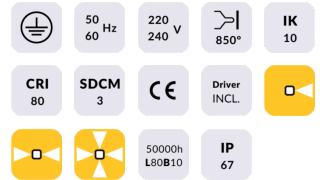

MARK-S

Empotrable de suelo Lavov de la familia MARK-S con una potencia de 3W y una optica asimétrica .Cuatro ventanas emisoras. Fabricado en cuerpo de aluminio inyectado a presión, cristal templado y acabado en color gris. Grados de proteccion IP67 y IK 10.ON-OFF driver.

Código artículo 86.OIN7.3331.03

Tipo de producto Outdoor

Categoría Empotrables de suelo

Familia MARK

Subfamilia MARK-S

Pictograms

Esquema

Curva fotométrica

Producto

Potencia real (W) 3

Ángulo de apertura assymetric

Life time (h) 50000h L80B10

IP 67

Electrical class insulation Clase I

Color Gris

Driver incluido Si