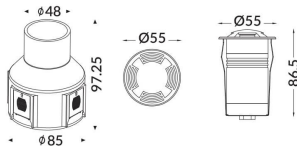

Código artículo 86.OIN7.3331.03

Tipo de producto Outdoor

Categoría Empotrables de suelo

Familia MARK

Subfamilia MARK-S

Pictograms

Esquema

Curva fotométrica

Producto

Potencia real (W) 3

Ángulo de apertura assymetric

Life time (h) 50000h L80B10

IP 67

Electrical class insulation Clase I

Color Gris

Driver incluido Si