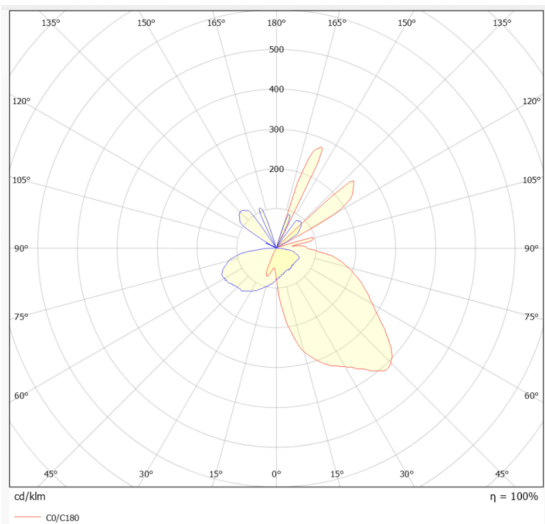

MARK-S

Empotrable de suelo Lavov de la familia MARK, con una potencia de 2.6W y un ángulo de haz assymetric. Acabado en color Gris. Dimensiones Ø55X86mm.CCT 3000K. Driver ON-OFF. Fabricado en Cuerpo y anillo frontal de aluminio inyectado a presión, cubierta de vidrio templado. IP67 .IK10

Dimensions

Product dimensions (mm) **Ø55X86mm**

Esquema

Curva fotométrica

Código artículo	86.OIN7.3331.03
Tipo de producto	Outdoor
Categoría	Empotrables de suelo
Familia	MARK
Subfamilia	MARK-S
Pictograms	

Producto	
Potencia real (W)	2.6
Ángulo de apertura	assymetric
Life time (h)	50000h L80B10
IP	67
Electrical class insulation	Clase I
Color	Gris
Driver incluido	Si
Equipo	ON-OFF
Light source	1x2W Osram
Temperatura de color (K)	3000
Consistencia de color (SDCM)	SDCM<3
CRI	80
IK	IK10