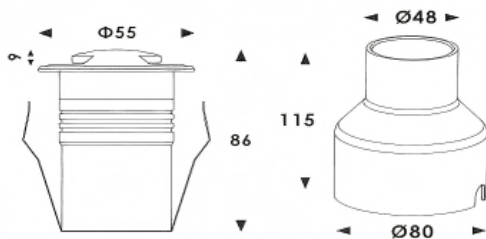

**MARK-S**

Empotrable de suelo Lavov de la familia MARK, con una potencia de 2.6W y un ángulo de haz assymetric. Acabado en color Gris. Dimensiones Ø55X86mm.CCT 3000K. Driver ON-OFF. Fabricado en Cuerpo y anillo frontal de aluminio inyectado a presión, cubierta de vidrio templado. IP67 .IK10

Dimensions

Product dimensions (mm) **Ø55X86mm**

Esquema**Curva fotométrica**

Código artículo	86.OIN7.3331.03
Tipo de producto	Outdoor
Categoría	Empotrables de suelo
Familia	MARK
Subfamilia	MARK-S
Pictograms	

Producto	
Potencia real (W)	2.6
Ángulo de apertura	assymetric
Life time (h)	50000h L80B10
IP	67
Electrical class insulation	Clase I
Color	Gris
Driver incluido	Si
Equipo	ON-OFF
Light source	1x2W Osram
Temperatura de color (K)	3000
Consistencia de color (SDCM)	SDCM<3
CRI	80
IK	IK10