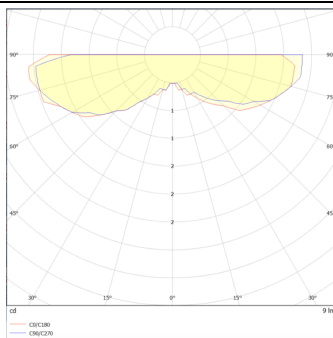

MARK-S

Empotrable de suelo Lavov de la familia MARK-S con una potencia de 3W y una optica asimétrica .Cuatro ventanas emisoras. Fabricado en cuerpo de aluminio inyectado a presión, cristal templado y acabado en color gris. Grados de proteccion IP67 y IK 10.ON-OFF driver.

Código artículo	86.OIN7.3331.03
Tipo de producto	Outdoor
Categoría	Empotrables de suelo
Familia	MARK
Subfamilia	MARK-S

Pictograms

Esquema

Curva fotométrica

Producto	
Potencia real (W)	3
Ángulo de apertura	assymetric
Life time (h)	50000h L80B10
IP	67
Electrical class insulation	Clase I
Color	Gris
Driver incluido	Si
Equipo	ON-OFF
Temperatura de color (K)	3000
Consistencia de color (SDCM)	SDCM<3
CRI	80
IK	10