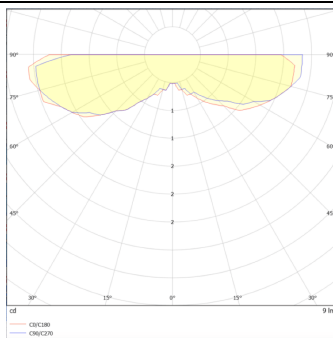

MARK-S

Empotrable de suelo Lavov de la familia MARK-S con una potencia de 3W y una optica asimétrica .Cuatro ventanas emisoras. Fabricado en cuerpo de aluminio inyectado a presión, cristal templado y acabado en color gris. Grados de proteccion IP67 y IK 10.ON-OFF driver.

Código artículo 86.OIN7.3331.03

Tipo de producto Outdoor

Categoría Empotrables de suelo

Familia MARK

Subfamilia MARK-S

Pictograms

Esquema

Curva fotométrica

Producto

Potencia real (W) 3

Ángulo de apertura assymetric

Life time (h) 50000h L80B10

IP 67

Electrical class insulation Clase I

Color Gris

Driver incluido Si