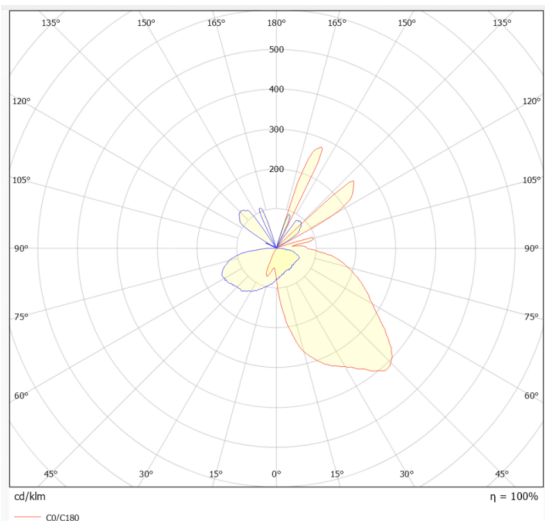

**MARK-S**

Empotrable de suelo Lavov de la familia MARK, con una potencia de 2.6W y un ángulo de haz assymetric. Acabado en color Gris. Dimensiones Ø55X86mm.CCT 3000K. Driver ON-OFF. Fabricado en Cuerpo y anillo frontal de aluminio inyectado a presión, cubierta de vidrio templado. IP67 .IK10

Dimensions

Product dimensions (mm) **Ø55X86mm**

Esquema**Curva fotométrica**

Código artículo	86.OIN7.3331.03
Tipo de producto	Outdoor
Categoría	Empotrables de suelo
Familia	MARK
Subfamilia	MARK-S
Pictograms	

Producto	
Potencia real (W)	2.6
Ángulo de apertura	assymetric
Tiempo de vida	50000h L80B10
IP	67
Clase de aislamiento	Clase I
Color	Gris
Driver incluido	Si
Equipo	ON-OFF
Fuente de luz	LED
Tipo de LED	1x2W Osram
Temperatura de color (K)	3000
Consistencia de color (SDCM)	SDCM3
CRI	80
IK	IK10