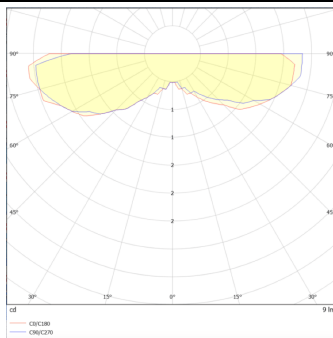

MARK-S

Empotrable de suelo Lavov de la familia MARK-S con una potencia de 3W y una optica asimétrica .Cuatro ventanas emisoras. Fabricado en cuerpo de aluminio inyectado a presion, cristal templado y acabado en color gris. Grados de proteccion IP67 y IK 10.ON-OFF driver.

Código artículo	86.OIN7.3331.03
Tipo de producto	Outdoor
Categoría	Empotrables de suelo
Familia	MARK
Subfamilia	MARK-S

Pictograms

Esquema

Curva fotométrica

Producto

Potencia real (W)	3
Ángulo de apertura	assymetric
Life time (h)	50000h L80B10
IP	67
Electrical class insulation	Clase I
Color	Gris
Driver incluido	Si
Equipo	ON-OFF
Temperatura de color (K)	3000
Consistencia de color (SDCM)	SDCM<3
CRI	80
IK	10