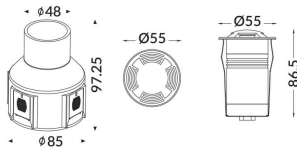

MARK-S

Empotrable de suelo Lavov de la familia MARK-S con una potencia de 3W y una optica asimétrica .Cuatro ventanas emisoras. Fabricado en cuerpo de aluminio inyectado a presion, cristal templado y acabado en color gris. Grados de proteccion IP67 y IK 10.ON-OFF driver.

Código artículo	86.OIN7.3331.03
Tipo de producto	Outdoor
Categoría	Empotrables de suelo
Familia	MARK
Subfamilia	MARK-S

Pictograms

Esquema

Curva fotométrica

Producto

Potencia real (W)	3
Ángulo de apertura	assymetric
Life time (h)	50000h L80B10
IP	67
Electrical class insulation	Clase I
Color	Gris
Driver incluido	Si
Equipo	ON-OFF
Temperatura de color (K)	3000
Consistencia de color (SDCM)	SDCM<3
CRI	80
IK	10