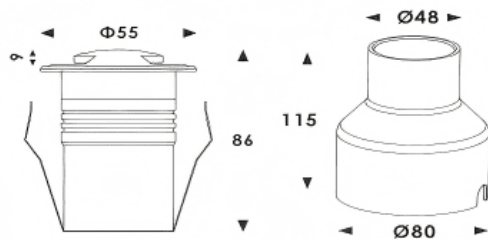

**MARK-S**

Empotrable de suelo Lavov de la familia MARK, con una potencia de 2.6W y un ángulo de haz assymetric. Acabado en color Gris. Dimensiones Ø55X86mm.CCT 3000K. Driver ON-OFF. Fabricado en Cuerpo y anillo frontal de aluminio inyectado a presión, cubierta de vidrio templado. IP67 .IK10

Dimensions

Product dimensions (mm) **Ø55X86mm**

Esquema**Curva fotométrica**

Código artículo	86.OIN7.3331.03
Tipo de producto	Outdoor
Categoría	Empotrables de suelo
Familia	MARK
Subfamilia	MARK-S
Pictograms	

Producto	
Potencia real (W)	2.6
Ángulo de apertura	assymetric
Tiempo de vida	50000h L80B10
IP	67
Clase de aislamiento	Clase I
Color	Gris
Driver incluido	Si
Equipo	ON-OFF
Fuente de luz	LED
Tipo de LED	1x2W Osram
Temperatura de color (K)	3000
Consistencia de color (SDCM)	SDCM3
CRI	80
IK	IK10