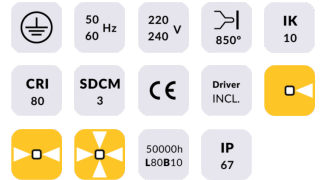

MARK-S

Empotrable de suelo Lavov de la familia MARK-S con una potencia de 3W y una optica asimétrica .Cuatro ventanas emisoras. Fabricado en cuerpo de aluminio inyectado a presión, cristal templado y acabado en color gris. Grados de proteccion IP67 y IK 10.ON-OFF driver.

Código artículo	86.OIN7.3331.03
Tipo de producto	Outdoor
Categoría	Empotrables de suelo
Familia	MARK
Subfamilia	MARK-S

Pictograms

Esquema

Curva fotométrica

Producto	
Potencia real (W)	3
Ángulo de apertura	assymetric
Life time (h)	50000h L80B10
IP	67
Electrical class insulation	Clase I
Color	Gris
Driver incluido	Si
Equipo	ON-OFF
Temperatura de color (K)	3000
Consistencia de color (SDCM)	SDCM<3
CRI	80
IK	10