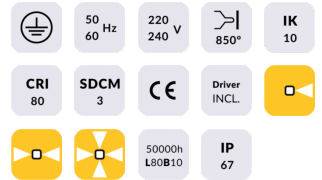

MARK-S

Empotrable de suelo Lavov de la familia MARK-S con una potencia de 3W y una optica asimétrica .Cuatro ventanas emisoras. Fabricado en cuerpo de aluminio inyectado a presión, cristal templado y acabado en color gris. Grados de proteccion IP67 y IK 10.ON-OFF driver.

Código artículo	86.OIN7.3331.03
Tipo de producto	Outdoor
Categoría	Empotrables de suelo
Familia	MARK
Subfamilia	MARK-S

Pictograms

Esquema

Curva fotométrica

Producto

Potencia real (W)	3
Ángulo de apertura	assymetric
Life time (h)	50000h L80B10
IP	67
Electrical class insulation	Clase I
Color	Gris
Driver incluido	Si
Equipo	ON-OFF
Temperatura de color (K)	3000
Consistencia de color (SDCM)	SDCM<3
CRI	80
IK	10