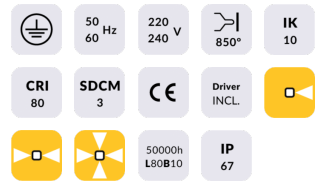

MARK-S

Empotrable de suelo Lavov de la familia MARK-S con una potencia de 3W y una optica asimétrica .Cuatro ventanas emisoras. Fabricado en cuerpo de aluminio inyectado a presion, cristal templado y acabado en color gris. Grados de proteccion IP67 y IK 10.ON-OFF driver.

Código artículo	86.OIN7.3331.03
Tipo de producto	Outdoor
Categoría	Empotrables de suelo
Familia	MARK
Subfamilia	MARK-S

Pictograms

Esquema

Curva fotométrica

Producto

Potencia real (W)	3
Ángulo de apertura	assymetric
Life time (h)	50000h L80B10
IP	67
Electrical class insulation	Clase I
Color	Gris
Driver incluido	Si
Equipo	ON-OFF
Temperatura de color (K)	3000
Consistencia de color (SDCM)	SDCM<3
CRI	80
IK	10