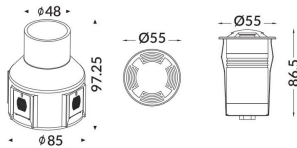

MARK-S

Empotrable de suelo Lavov de la familia MARK-S con una potencia de 3W y una optica asimétrica .Cuatro ventanas emisoras. Fabricado en cuerpo de aluminio inyectado a presión, cristal templado y acabado en color gris. Grados de proteccion IP67 y IK 10.ON-OFF driver.

Código artículo	86.OIN7.3331.03
Tipo de producto	Outdoor
Categoría	Empotrables de suelo
Familia	MARK
Subfamilia	MARK-S

Pictograms

Esquema

Curva fotométrica

Producto

Potencia real (W)	3
Ángulo de apertura	assymetric
Life time (h)	50000h L80B10
IP	67
Electrical class insulation	Clase I
Color	Gris
Driver incluido	Si
Equipo	ON-OFF
Temperatura de color (K)	3000
Consistencia de color (SDCM)	SDCM<3
CRI	80
IK	10