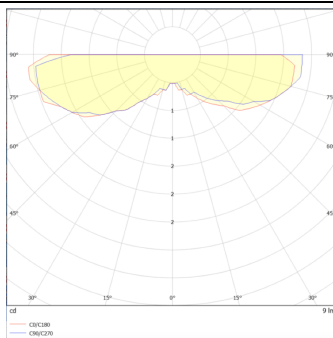

MARK-S

Empotrable de suelo Lavov de la familia MARK-S con una potencia de 3W y una optica asimétrica .Cuatro ventanas emisoras. Fabricado en cuerpo de aluminio inyectado a presión, cristal templado y acabado en color gris. Grados de proteccion IP67 y IK 10.ON-OFF driver.

Código artículo	86.OIN7.3331.03
Tipo de producto	Outdoor
Categoría	Empotrables de suelo
Familia	MARK
Subfamilia	MARK-S

Pictograms

Esquema

Curva fotométrica

Producto

Potencia real (W)	3
Ángulo de apertura	assymetric
Life time (h)	50000h L80B10
IP	67
Electrical class insulation	Clase I
Color	Gris
Driver incluido	Si
Equipo	ON-OFF
Temperatura de color (K)	3000
Consistencia de color (SDCM)	SDCM<3
CRI	80
IK	10