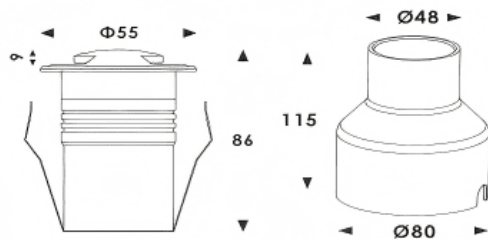

MARK-S

Empotrable de suelo Lavov de la familia MARK, con una potencia de 2.6W y un ángulo de haz assymetric. Acabado en color Gris. Dimensiones Ø55X86mm.CCT 3000K. Driver ON-OFF. Fabricado en Cuerpo y anillo frontal de aluminio inyectado a presión, cubierta de vidrio templado. IP67 .IK10

Dimensions

Product dimensions (mm) **Ø55X86mm**

Esquema

Curva fotométrica

Código artículo	86.OIN7.3331.03
Tipo de producto	Outdoor
Categoría	Empotrables de suelo
Familia	MARK
Subfamilia	MARK-S
Pictograms	

Producto	
Potencia real (W)	2.6
Ángulo de apertura	assymetric
Life time (h)	50000h L80B10
IP	67
Electrical class insulation	Clase I
Color	Gris
Driver incluido	Si
Equipo	ON-OFF
Light source	1x2W Osram
Temperatura de color (K)	3000
Consistencia de color (SDCM)	SDCM<3
CRI	80
IK	IK10