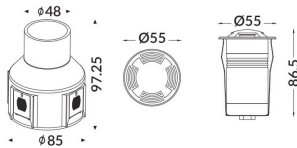

MARK-S

Empotrable de suelo Lavov de la familia MARK-S con una potencia de 3W y una optica asimétrica .Cuatro ventanas emisoras. Fabricado en cuerpo de aluminio inyectado a presión, cristal templado y acabado en color gris. Grados de proteccion IP67 y IK 10.ON-OFF driver.

Código artículo	86.OIN7.3331.03
Tipo de producto	Outdoor
Categoría	Empotrables de suelo
Familia	MARK
Subfamilia	MARK-S

Pictograms

Esquema

Curva fotométrica

Producto	
Potencia real (W)	3
Ángulo de apertura	assymetric
Life time (h)	50000h L80B10
IP	67
Electrical class insulation	Clase I
Color	Gris
Driver incluido	Si
Equipo	ON-OFF
Temperatura de color (K)	3000
Consistencia de color (SDCM)	SDCM<3
CRI	80
IK	10