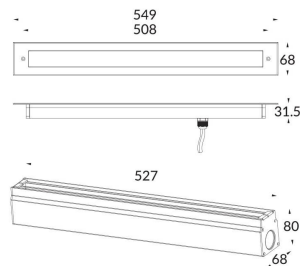

LINEAR-SYM

Empotrable de suelo Lavov de la familia LINEAR-SYM con una potencia de 17,5W y una optica de 20 grados . Con un flujo luminoso real de 1020lm y una eficacia luminosa de 58,29lm/W. Fabricado en cuerpo de aluminio extruido, tapas finales de aluminio inyectado a presion, cubierta de cristal templado y acabado en color gris. Grados de proteccion IP67 y IK 07.ON-OFF driver.

Código artículo	86.OIN8.1311.03
Tipo de producto	Outdoor
Categoría	Empotrables de suelo
Familia	LINEAR
Subfamilia	LINEAR-SYM

Pictograms

Producto	
Potencia real (W)	17.5
Flujo luminoso real (lm)	1020
Eficacia luminosa (lm/W)	58.29
Ángulo de apertura	20
Life time (h)	50000h L80B10
IP	67
Electrical class insulation	Clase I
Color	Gris
Driver incluido	Si
Equipo	ON-OFF
Temperatura de color (K)	3000
Consistencia de color (SDCM)	SDCM<3
CRI	80
IK	07

Esquema

Curva fotométrica