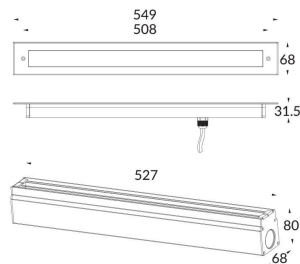

LINEAR-SYM

Empotrable de suelo Lavov de la familia LINEAR-SYM con una potencia de 17,5W y una optica de 20 grados . Con un flujo luminoso real de 1020lm y una eficacia luminosa de 58,29lm/W. Fabricado en cuerpo de aluminio extruido, tapas finales de aluminio inyectado a presion, cubierta de cristal templado y acabado en color gris. Grados de proteccion IP67 y IK 07.ON-OFF driver.

Código artículo	86.OIN8.1311.03
Tipo de producto	Outdoor
Categoría	Empotrables de suelo
Familia	LINEAR
Subfamilia	LINEAR-SYM
Pictograms	

Producto	
Potencia real (W)	17.5
Flujo luminoso real (lm)	1020
Eficacia luminosa (lm/W)	58.29
Ángulo de apertura	20
Life time (h)	50000h L80B10
IP	67
Electrical class insulation	Clase I
Color	Gris
Driver incluido	Si
Equipo	ON-OFF
Temperatura de color (K)	3000
Consistencia de color (SDCM)	SDCM<3
CRI	80
IK	07

Esquema

Curva fotométrica