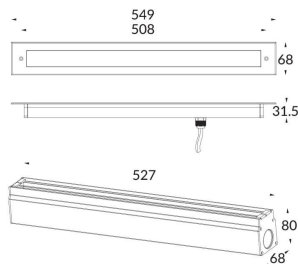

LINEAR-SYM

Empotrable de suelo Lavov de la familia LINEAR-SYM con una potencia de 17,5W y una optica de 20 grados . Con un flujo luminoso real de 1020lm y una eficacia luminosa de 58,29lm/W. Fabricado en cuerpo de aluminio extruido, tapas finales de aluminio inyectado a presion, cubierta de cristal templado y acabado en color gris. Grados de proteccion IP67 y IK 07.ON-OFF driver.

Código artículo 86.OIN8.1311.03

Tipo de producto Outdoor

Categoría Empotrables de suelo

Familia LINEAR

Subfamilia LINEAR-SYM

Pictograms

Producto

Potencia real (W) 17.5

Flujo luminoso real (lm) 1020

Eficacia luminosa (lm/W) 58.29

Ángulo de apertura 20

Life time (h) 50000h L80B10

IP 67

Electrical class insulation Clase I

Color Gris

Driver incluido Si

Equipo ON-OFF

Temperatura de color (K) 3000

Consistencia de color (SDCM) SDCM<3

CRI 80

IK 07

Esquema

Curva fotométrica