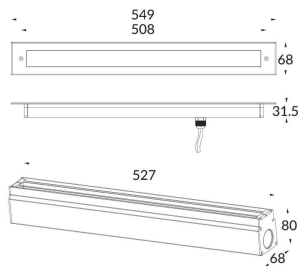

LINEAR-SYM

Empotrable de suelo Lavov de la familia LINEAR-SYM con una potencia de 17,5W y una optica de 20 grados . Con un flujo luminoso real de 1020lm y una eficacia luminosa de 58,29lm/W. Fabricado en cuerpo de aluminio extruido, tapas finales de aluminio inyectado a presion, cubierta de cristal templado y acabado en color gris. Grados de proteccion IP67 y IK 07.ON-OFF driver.

Código artículo 86.OIN8.1311.03

Tipo de producto Outdoor

Categoría Empotrables de suelo

Familia LINEAR

Subfamilia LINEAR-SYM

Pictograms

Producto

Potencia real (W) 17.5

Flujo luminoso real (lm) 1020

Eficacia luminosa (lm/W) 58.29

Ángulo de apertura 20

Life time (h) 50000h L80B10

IP 67

Electrical class insulation Clase I

Color Gris

Driver incluido Si

Equipo ON-OFF

Temperatura de color (K) 3000

Consistencia de color (SDCM) SDCM<3

CRI 80

IK 07

Esquema

Curva fotométrica