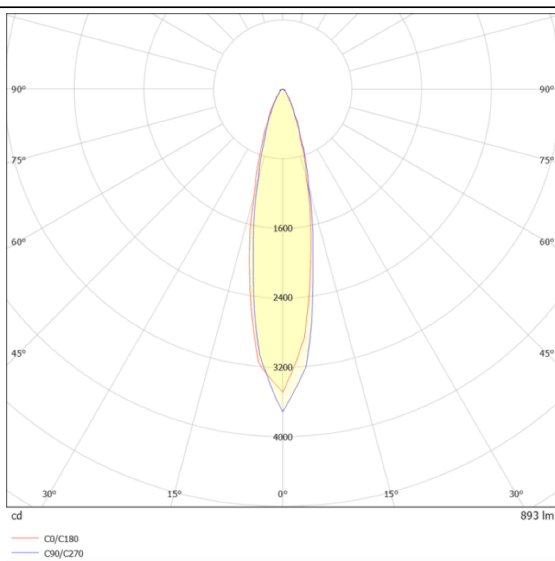

LINEAR

Empotrable de suelo Lavov de la familia LINEAR, con una potencia de 24W y un ángulo de haz de 20 grados. Acabado en color Acero inoxidable. Dimensiones 55x80x500mm. Con un flujo luminoso total de 1390lm y una eficacia luminosa de 58lm/W. CCT 3000K. Driver ON-OFF. Fabricado en Cuerpo de aluminio inyectado a presión, anillo frontal de acero inoxidable, cubierta de vidrio templado. IP67 .IK10

Dimensions

Product dimensions (mm) 55x80x500mm

Esquema

Curva fotométrica

Código artículo	86.OIN8.1311.03
Tipo de producto	Outdoor
Categoría	Empotrables de suelo
Familia	LINEAR
Pictograms	

Producto	
Potencia real (W)	24
Flujo luminoso real (lm)	1390
Eficacia luminosa (lm/W)	58
Ángulo de apertura	15
Tiempo de vida	50000h L80B10
IP	67
Clase de aislamiento	Clase I
Color	Acero inoxidable
Driver incluido	Si
Equipo	ON-OFF
Fuente de luz	12x2,0W Osram
Temperatura de color (K)	3000
Consistencia de color (SDCM)	SDCM3
CRI	80
IK	IK10