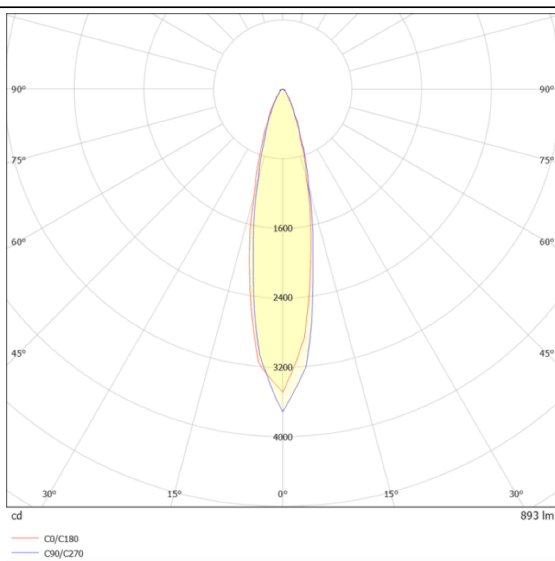

LINEAR

Empotrable de suelo Lavov de la familia LINEAR, con una potencia de 24W y un ángulo de haz de 20 grados. Acabado en color Acero inoxidable. Dimensiones 55x80x500mm. Con un flujo luminoso total de 1390lm y una eficacia luminosa de 58lm/W. CCT 3000K. Driver ON-OFF. Fabricado en Cuerpo de aluminio inyectado a presión, anillo frontal de acero inoxidable, cubierta de vidrio templado. IP67 .IK07

Dimensions

Product dimensions (mm) 55x80x500mm

Esquema

Curva fotométrica

Código artículo	86.OIN8.1311.03
Tipo de producto	Outdoor
Categoría	Empotrables de suelo
Familia	LINEAR
Pictograms	

Producto	
Potencia real (W)	24
Flujo luminoso real (lm)	1390
Eficacia luminosa (lm/W)	58
Ángulo de apertura	15
Life time (h)	50000h L80B10
IP	67
Electrical class insulation	Clase I
Color	Acero inoxidable
Driver incluido	Si
Equipo	ON-OFF
Light source	12x2,0W Osram
Temperatura de color (K)	3000
Consistencia de color (SDCM)	SDCM<3
CRI	80
IK	IK07