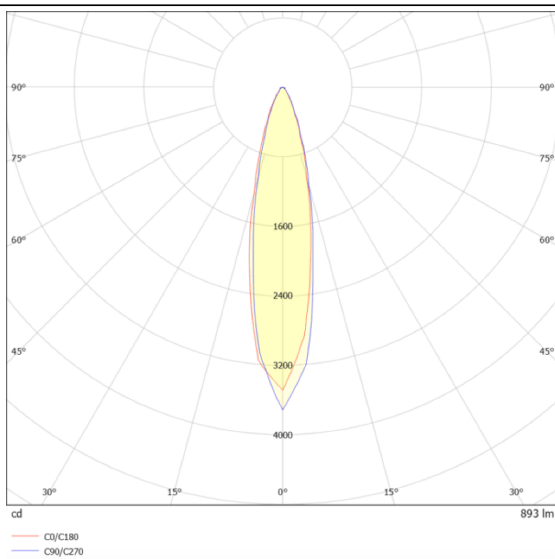

LINEAR

Empotrable de suelo Lavov de la familia LINEAR, con una potencia de 24W y un ángulo de haz de 20 grados. Acabado en color Acero inoxidable. Dimensiones 55x80x500mm. Con un flujo luminoso total de 1390lm y una eficacia luminosa de 58lm/W. CCT 3000K. Driver ON-OFF. Fabricado en Cuerpo de aluminio inyectado a presión, anillo frontal de acero inoxidable, cubierta de vidrio templado. IP67 .IK10

Dimensions

Product dimensions (mm) 55x80x500mm

Esquema

Curva fotométrica

Código artículo	86.OIN8.1311.03
Tipo de producto	Outdoor
Categoría	Empotrables de suelo
Familia	LINEAR
Pictograms	

Producto	
Potencia real (W)	24
Flujo luminoso real (lm)	1390
Eficacia luminosa (lm/W)	58
Ángulo de apertura	15
Tiempo de vida	50000h L80B10
IP	67
Clase de aislamiento	Clase I
Color	Acero inoxidable
Driver incluido	Si
Equipo	ON-OFF
Fuente de luz	12x2,0W Osram
Temperatura de color (K)	3000
Consistencia de color (SDCM)	SDCM3
CRI	80
IK	IK10