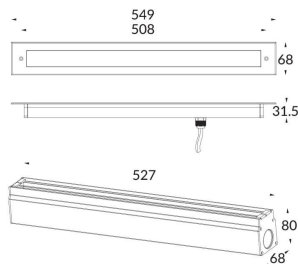

LINEAR-SYM

Empotrable de suelo Lavov de la familia LINEAR-SYM con una potencia de 17,5W y una optica de 30 grados . Con un flujo luminoso real de 1020lm y una eficacia luminosa de 58,29lm/W. Fabricado en cuerpo de aluminio extruido, tapas finales de aluminio inyectado a presion, cubierta de cristal templado y acabado en color gris. Grados de proteccion IP67 y IK 07.ON-OFF driver.

Código artículo 86.OIN8.1321.03

Tipo de producto Outdoor

Categoría Empotrables de suelo

Familia LINEAR

Subfamilia LINEAR-SYM

Pictograms

Producto

Potencia real (W) 17.5

Flujo luminoso real (lm) 1020

Eficacia luminosa (lm/W) 58.29

Ángulo de apertura 30

Life time (h) 50000h L80B10

IP 67

Electrical class insulation Clase I

Color Gris

Driver incluido Si

Equipo ON-OFF

Temperatura de color (K) 3000

Consistencia de color (SDCM) SDCM<3

CRI 80

IK 07

Esquema

Curva fotométrica