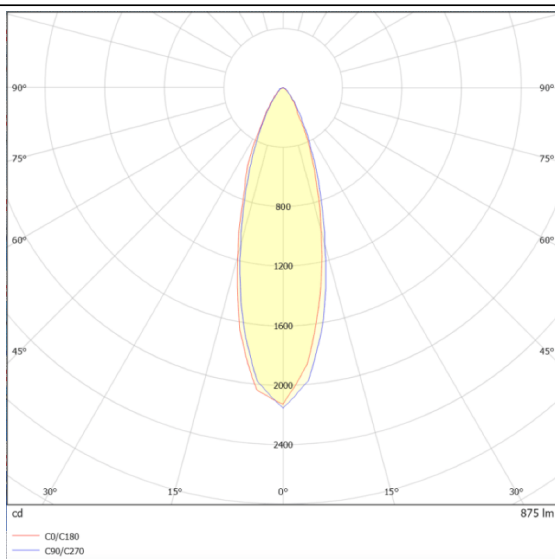

LINEAR

Empotrable de suelo Lavov de la familia LINEAR, con una potencia de 24W y un ángulo de haz de 30 grados. Acabado en color Acero inoxidable. Dimensiones 55x80x500mm. Con un flujo luminoso total de 1390lm y una eficacia luminosa de 58lm/W. CCT 3000K. Driver ON-OFF. Fabricado en Cuerpo de aluminio inyectado a presión, anillo frontal de acero inoxidable, cubierta de vidrio templado. IP67 .IK07

Dimensions

Product dimensions (mm) 55x80x500mm

Esquema

Curva fotométrica

Código artículo	86.OIN8.1321.03
Tipo de producto	Outdoor
Categoría	Empotrables de suelo
Familia	LINEAR
Pictograms	

Producto	
Potencia real (W)	24
Flujo luminoso real (lm)	1390
Eficacia luminosa (lm/W)	58
Ángulo de apertura	20
Life time (h)	50000h L80B10
IP	67
Electrical class insulation	Clase I
Color	Acero inoxidable
Driver incluido	Si
Equipo	ON-OFF
Light source	12x2,0W Osram
Temperatura de color (K)	3000
Consistencia de color (SDCM)	SDCM<3
CRI	80
IK	IK07