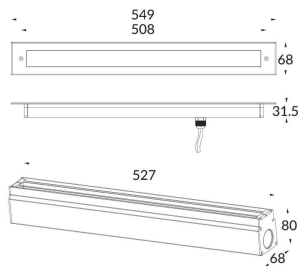

LINEAR-SYM

Empotrable de suelo Lavov de la familia LINEAR-SYM con una potencia de 17,5W y una optica de 30 grados . Con un flujo luminoso real de 1020lm y una eficacia luminosa de 58,29lm/W. Fabricado en cuerpo de aluminio extruido, tapas finales de aluminio inyectado a presion, cubierta de cristal templado y acabado en color gris. Grados de proteccion IP67 y IK 07.ON-OFF driver.

Código artículo 86.OIN8.1321.03

Tipo de producto Outdoor

Categoría Empotrables de suelo

Familia LINEAR

Subfamilia LINEAR-SYM

Pictograms

Producto

Potencia real (W) 17.5

Flujo luminoso real (lm) 1020

Eficacia luminosa (lm/W) 58.29

Ángulo de apertura 30

Life time (h) 50000h L80B10

IP 67

Electrical class insulation Clase I

Color Gris

Driver incluido Si

Equipo ON-OFF

Temperatura de color (K) 3000

Consistencia de color (SDCM) SDCM<3

CRI 80

IK 07

Esquema

Curva fotométrica