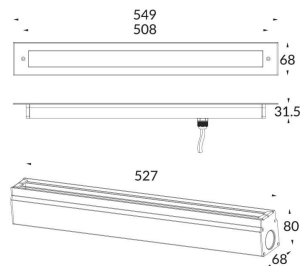

LINEAR-SYM

Empotrable de suelo Lavov de la familia LINEAR-SYM con una potencia de 17,5W y una optica de 30 grados . Con un flujo luminoso real de 1020lm y una eficacia luminosa de 58,29lm/W. Fabricado en cuerpo de aluminio extruido, tapas finales de aluminio inyectado a presion, cubierta de cristal templado y acabado en color gris. Grados de proteccion IP67 y IK 07.ON-OFF driver.

Código artículo	86.OIN8.1321.03
Tipo de producto	Outdoor
Categoría	Empotrables de suelo
Familia	LINEAR
Subfamilia	LINEAR-SYM

Pictograms

Producto	
Potencia real (W)	17.5
Flujo luminoso real (lm)	1020
Eficacia luminosa (lm/W)	58.29
Ángulo de apertura	30
Life time (h)	50000h L80B10
IP	67
Electrical class insulation	Clase I
Color	Gris
Driver incluido	Si
Equipo	ON-OFF
Temperatura de color (K)	3000
Consistencia de color (SDCM)	SDCM<3
CRI	80
IK	07

Esquema

Curva fotométrica