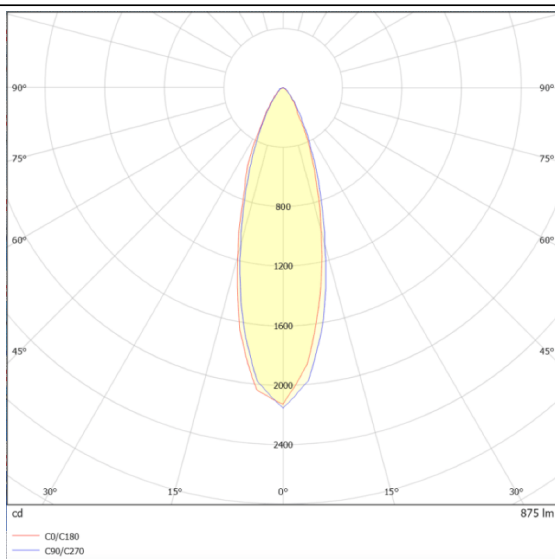

Curva fotométrica

Código artículo	86.OIN8.1321.03
Tipo de producto	Outdoor
Categoría	Empotrables de suelo
Familia	LINEAR
Pictograms	

Producto	
Potencia real (W)	24
Flujo luminoso real (lm)	1390
Eficacia luminosa (lm/W)	58
Ángulo de apertura	20
Life time (h)	50000h L80B10
IP	67
Electrical class insulation	Clase I
Color	Acero inoxidable
Driver incluido	Si
Equipo	ON-OFF
Light source	12x2,0W Osram
Temperatura de color (K)	3000
Consistencia de color (SDCM)	SDCM<3
CRI	80
IK	IK07