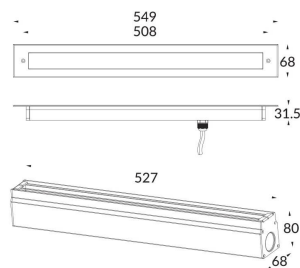

LINEAR-SYM

Empotrable de suelo Lavov de la familia LINEAR-SYM con una potencia de 17,5W y una optica de 40 grados . Con un flujo luminoso real de 1020lm y una eficacia luminosa de 58,29lm/W. Fabricado en cuerpo de aluminio extruido, tapas finales de aluminio inyectado a presion, cubierta de cristal templado y acabado en color gris. Grados de proteccion IP67 y IK 07.ON-OFF driver.

Código artículo	86.OIN8.1331.03
Tipo de producto	Outdoor
Categoría	Empotrables de suelo
Familia	LINEAR
Subfamilia	LINEAR-SYM

Pictograms

Producto	
Potencia real (W)	17.5
Flujo luminoso real (lm)	1020
Eficacia luminosa (lm/W)	58.29
Ángulo de apertura	40
Life time (h)	50000h L80B10
IP	67
Electrical class insulation	Clase I
Color	Gris
Driver incluido	Si
Equipo	ON-OFF
Temperatura de color (K)	3000
Consistencia de color (SDCM)	SDCM<3
CRI	80
IK	07

Esquema

Curva fotométrica