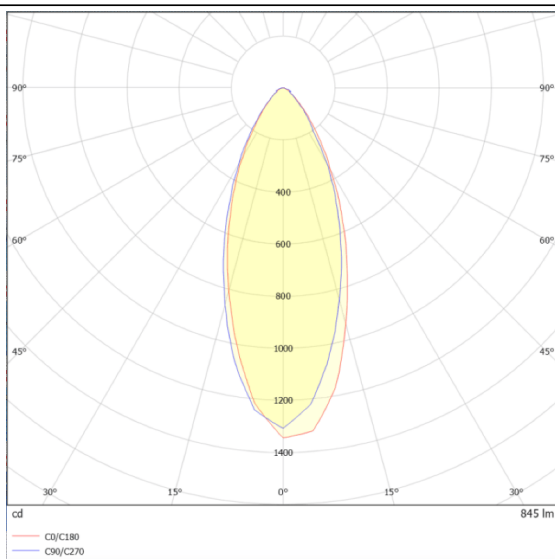

LINEAR

Empotrable de suelo Lavov de la familia LINEAR, con una potencia de 24W y un ángulo de haz de 45 grados. Acabado en color Acero inoxidable. Dimensiones 55x80x500mm. Con un flujo luminoso total de 1390lm y una eficacia luminosa de 58lm/W. CCT 3000K. Driver ON-OFF. Fabricado en Cuerpo de aluminio inyectado a presión, anillo frontal de acero inoxidable, cubierta de vidrio templado. IP67 .IK07

Dimensions

Product dimensions (mm) 55x80x500mm

Esquema

Curva fotométrica

Código artículo	86.OIN8.1331.03
Tipo de producto	Outdoor
Categoría	Empotrables de suelo
Familia	LINEAR
Pictograms	

Producto	
Potencia real (W)	24
Flujo luminoso real (lm)	1390
Eficacia luminosa (lm/W)	58
&Aacute;ngulo de apertura	30
Life time (h)	50000h L80B10
IP	67
Electrical class insulation	Clase I
Color	Acero inoxidable
Driver incluido	Si
Equipo	ON-OFF
Light source	12x2,0W Osram
Temperatura de color (K)	3000
Consistencia de color (SDCM)	SDCM<3
CRI	80
IK	IK07