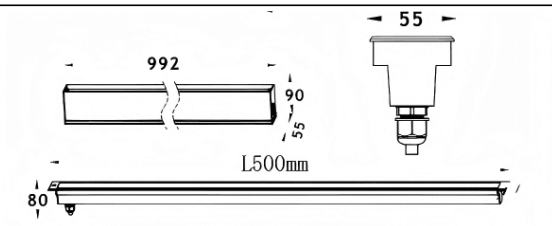

## LINEAR

Empotrable de suelo Lavov de la familia LINEAR, con una potencia de 24W y un ángulo de haz de 60 grados. Acabado en color Acero inoxidable. Dimensiones 55x80x500mm. Con un flujo luminoso total de 1390lm y una eficacia luminosa de 58lm/W. CCT 3000K. Driver ON-OFF. Fabricado en Cuerpo de aluminio inyectado a presión, anillo frontal de acero inoxidable, cubierta de vidrio templado. IP67 .IK07

Dimensions	
Product dimensions (mm)	55x80x500mm

## Esquema

Código artículo	86.OIN8.1341.03
Tipo de producto	Outdoor
Categoría	Empotrables de suelo
Familia	LINEAR
Pictograms	

Producto	
Potencia real (W)	24
Flujo luminoso real (lm)	1390
Eficacia luminosa (lm/W)	58
Ángulo de apertura	45
Life time (h)	50000h L80B10
IP	67
Electrical class insulation	Clase I
Color	Acero inoxidable
Driver incluido	Si
Equipo	ON-OFF
Light source	12x2,0W Osram
Temperatura de color (K)	3000
Consistencia de color (SDCM)	SDCM<3
CRI	80
IK	IK07