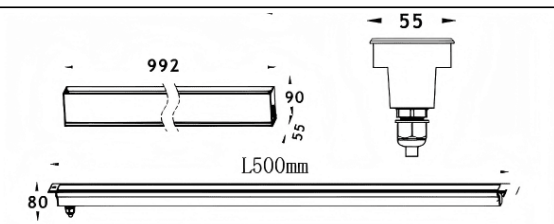

LINEAR

Empotrable de suelo Lavov de la familia LINEAR, con una potencia de 24W y un ángulo de haz de 60 grados. Acabado en color Acero inoxidable. Dimensiones 55x80x500mm. Con un flujo luminoso total de 1390lm y una eficacia luminosa de 58lm/W. CCT 3000K. Driver ON-OFF. Fabricado en Cuerpo de aluminio inyectado a presión, anillo frontal de acero inoxidable, cubierta de vidrio templado. IP67 .IK07

Dimensions	
Product dimensions (mm)	55x80x500mm

Esquema

Código artículo	86.OIN8.1341.03
Tipo de producto	Outdoor
Categoría	Empotrables de suelo
Familia	LINEAR
Pictograms	

Producto	
Potencia real (W)	24
Flujo luminoso real (lm)	1390
Eficacia luminosa (lm/W)	58
Ángulo de apertura	45
Tiempo de vida	50000h L80B10
IP	67
Clase de aislamiento	Clase I
Color	Acero inoxidable
Driver incluido	Si
Equipo	ON-OFF
Fuente de luz	LED
Tipo de LED	12x2,0W Osram
Temperatura de color (K)	3000
Consistencia de color (SDCM)	SDCM3
CRI	80
IK	IK07