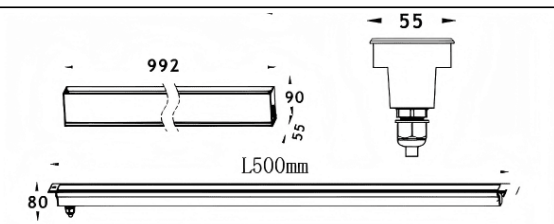

LINEAR

Empotrable de suelo Lavov de la familia LINEAR, con una potencia de 24W y un ángulo de haz de 60 grados. Acabado en color Acero inoxidable. Dimensiones 55x80x500mm. Con un flujo luminoso total de 1390lm y una eficacia luminosa de 58lm/W. CCT 3000K. Driver ON-OFF. Fabricado en Cuerpo de aluminio inyectado a presión, anillo frontal de acero inoxidable, cubierta de vidrio templado. IP67 .IK10

Dimensions	
Product dimensions (mm)	55x80x500mm

Esquema

Código artículo	86.OIN8.1341.03
Tipo de producto	Outdoor
Categoría	Empotrables de suelo
Familia	LINEAR
Pictograms	

Producto	
Potencia real (W)	24
Flujo luminoso real (lm)	1390
Eficacia luminosa (lm/W)	58
Ángulo de apertura	45
Tiempo de vida	50000h L80B10
IP	67
Clase de aislamiento	Clase I
Color	Acero inoxidable
Driver incluido	Si
Equipo	ON-OFF
Fuente de luz	12x2,0W Osram
Temperatura de color (K)	3000
Consistencia de color (SDCM)	SDCM3
CRI	80
IK	IK10