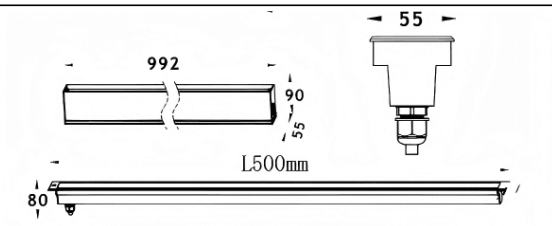

## LINEAR

Empotrable de suelo Lavov de la familia LINEAR, con una potencia de 24W y un ángulo de haz de 10\*30 grados. Acabado en color Acero inoxidable. Dimensiones 55x80x500mm. Con un flujo luminoso total de 1390lm y una eficacia luminosa de 58lm/W. CCT 3000K. Driver ON-OFF. Fabricado en Cuerpo de aluminio inyectado a presión, anillo frontal de acero inoxidable, cubierta de vidrio templado. IP67 .IK07

Dimensions	
Product dimensions (mm)	55x80x500mm

## Esquema

Código artículo	86.OIN8.1351.03
Tipo de producto	Outdoor
Categoría	Empotrables de suelo
Familia	LINEAR
Pictograms	

Producto	
Potencia real (W)	24
Flujo luminoso real (lm)	1390
Eficacia luminosa (lm/W)	58
&Aacute;ngulo de apertura	60
Life time (h)	50000h L80B10
IP	67
Electrical class insulation	Clase I
Color	Acero inoxidable
Driver incluido	Si
Equipo	ON-OFF
Light source	12x2,0W Osram
Temperatura de color (K)	3000
Consistencia de color (SDCM)	SDCM<3
CRI	80
IK	IK07