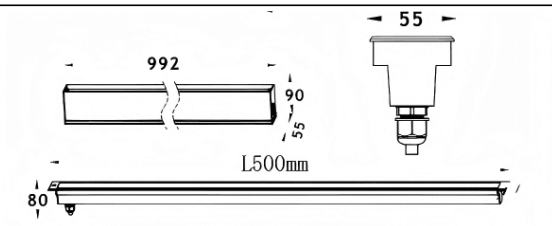

LINEAR

Empotrable de suelo Lavov de la familia LINEAR, con una potencia de 24W y un ángulo de haz de 10*30 grados. Acabado en color Acero inoxidable. Dimensiones 55x80x500mm. Con un flujo luminoso total de 1390lm y una eficacia luminosa de 58lm/W. CCT 3000K. Driver ON-OFF. Fabricado en Cuerpo de aluminio inyectado a presión, anillo frontal de acero inoxidable, cubierta de vidrio templado. IP67 .IK07

Dimensions	
Product dimensions (mm)	55x80x500mm

Esquema

Código artículo	86.OIN8.1351.03
Tipo de producto	Outdoor
Categoría	Empotrables de suelo
Familia	LINEAR
Pictograms	

Producto	
Potencia real (W)	24
Flujo luminoso real (lm)	1390
Eficacia luminosa (lm/W)	58
Ángulo de apertura	60
Tiempo de vida	50000h L80B10
IP	67
Clase de aislamiento	Clase I
Color	Acero inoxidable
Driver incluido	Si
Equipo	ON-OFF
Fuente de luz	LED
Tipo de LED	12x2,0W Osram
Temperatura de color (K)	3000
Consistencia de color (SDCM)	SDCM3
CRI	80
IK	IK07