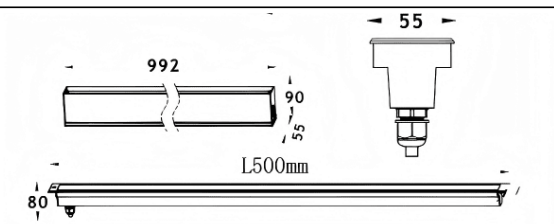

LINEAR

Empotrable de suelo Lavov de la familia LINEAR, con una potencia de 24W y un ángulo de haz de 10*30 grados. Acabado en color Acero inoxidable. Dimensiones 55x80x500mm. Con un flujo luminoso total de 1390lm y una eficacia luminosa de 58lm/W. CCT 3000K. Driver ON-OFF. Fabricado en Cuerpo de aluminio inyectado a presión, anillo frontal de acero inoxidable, cubierta de vidrio templado. IP67 .IK10

Dimensions

Product dimensions (mm) 55x80x500mm

Esquema

Código artículo	86.OIN8.1351.03
Tipo de producto	Outdoor
Categoría	Empotrables de suelo
Familia	LINEAR
Pictograms	

Producto	
Potencia real (W)	24
Flujo luminoso real (lm)	1390
Eficacia luminosa (lm/W)	58
Ángulo de apertura	60
Tiempo de vida	50000h L80B10
IP	67
Clase de aislamiento	Clase I
Color	Acero inoxidable
Driver incluido	Si
Equipo	ON-OFF
Fuente de luz	12x2,0W Osram
Temperatura de color (K)	3000
Consistencia de color (SDCM)	SDCM3
CRI	80
IK	IK10