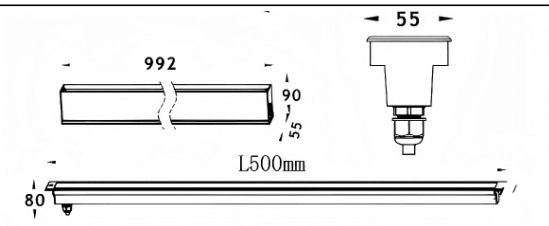

LINEAR

Empotrable de suelo Lavov de la familia LINEAR, con una potencia de 24W y un ángulo de haz de 10*45 grados. Acabado en color Acero inoxidable. Dimensiones 55x80x500mm. Con un flujo luminoso total de 1390lm y una eficacia luminosa de 58lm/W. CCT 3000K. Driver ON-OFF. Fabricado en Cuerpo de aluminio inyectado a presión, anillo frontal de acero inoxidable, cubierta de vidrio templado. IP67 .IK10

Dimensions

Product dimensions (mm) 55x80x500mm

Esquema

Curva fotométrica

Código artículo	86.OIN8.1361.03
Tipo de producto	Outdoor
Categoría	Empotrables de suelo
Familia	LINEAR
Pictograms	

Producto	
Potencia real (W)	24
Flujo luminoso real (lm)	1390
Eficacia luminosa (lm/W)	58
Ángulo de apertura	10*30
Tiempo de vida	50000h L80B10
IP	67
Clase de aislamiento	Clase I
Color	Acero inoxidable
Driver incluido	Si
Equipo	ON-OFF
Fuente de luz	12x2,0W Osram
Temperatura de color (K)	3000
Consistencia de color (SDCM)	SDCM3
CRI	80
IK	IK10