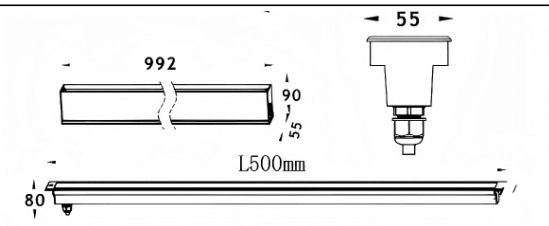

LINEAR

Empotrable de suelo Lavov de la familia LINEAR, con una potencia de 24W y un ángulo de haz de 10*45 grados. Acabado en color Acero inoxidable. Dimensiones 55x80x500mm. Con un flujo luminoso total de 1390lm y una eficacia luminosa de 58lm/W. CCT 3000K. Driver ON-OFF. Fabricado en Cuerpo de aluminio inyectado a presión, anillo frontal de acero inoxidable, cubierta de vidrio templado. IP67 .IK07

Dimensions

Product dimensions (mm) 55x80x500mm

Esquema

Curva fotométrica

Código artículo	86.OIN8.1361.03
Tipo de producto	Outdoor
Categoría	Empotrables de suelo
Familia	LINEAR
Pictograms	

Producto	
Potencia real (W)	24
Flujo luminoso real (lm)	1390
Eficacia luminosa (lm/W)	58
Ángulo de apertura	10*30
Tiempo de vida	50000h L80B10
IP	67
Clase de aislamiento	Clase I
Color	Acero inoxidable
Driver incluido	Si
Equipo	ON-OFF
Fuente de luz	LED
Tipo de LED	12x2,0W Osram
Temperatura de color (K)	3000
Consistencia de color (SDCM)	SDCM3
CRI	80
IK	IK07