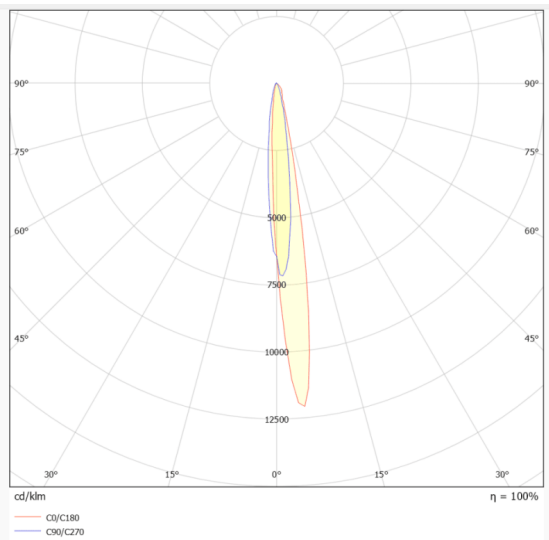

LINEAR

Empotrable de suelo Lavov de la familia LINEAR, con una potencia de 24W y un ángulo de haz de 10*45 grados. Acabado en color Acero inoxidable. Dimensiones 55x80x500mm. Con un flujo luminoso total de 1390lm y una eficacia luminosa de 58lm/W. CCT 3000K. Driver ON-OFF. Fabricado en Cuerpo de aluminio inyectado a presión, anillo frontal de acero inoxidable, cubierta de vidrio templado. IP67 .IK10

Dimensions

Product dimensions (mm) 55x80x500mm

Esquema

Curva fotométrica

Código artículo	86.OIN8.1361.03
Tipo de producto	Outdoor
Categoría	Empotrables de suelo
Familia	LINEAR
Pictograms	

Producto	
Potencia real (W)	24
Flujo luminoso real (lm)	1390
Eficacia luminosa (lm/W)	58
Ángulo de apertura	10*30
Tiempo de vida	50000h L80B10
IP	67
Clase de aislamiento	Clase I
Color	Acero inoxidable
Driver incluido	Si
Equipo	ON-OFF
Fuente de luz	12x2,0W Osram
Temperatura de color (K)	3000
Consistencia de color (SDCM)	SDCM3
CRI	80
IK	IK10