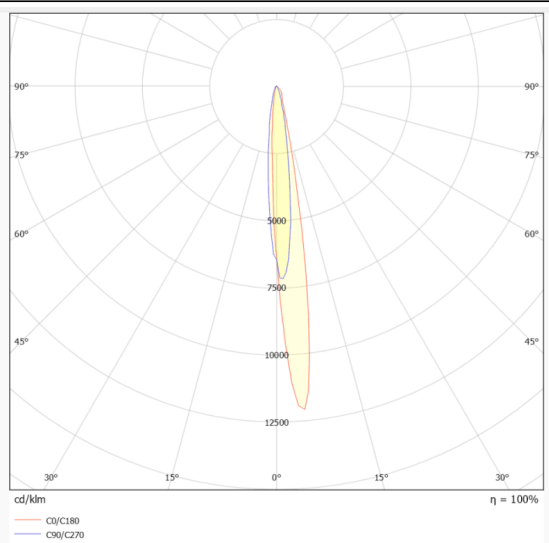

LINEAR

Empotrable de suelo Lavov de la familia LINEAR, con una potencia de 24W y un ángulo de haz de 10*45 grados. Acabado en color Acero inoxidable. Dimensiones 55x80x500mm. Con un flujo luminoso total de 1390lm y una eficacia luminosa de 58lm/W. CCT 3000K. Driver ON-OFF. Fabricado en Cuerpo de aluminio inyectado a presión, anillo frontal de acero inoxidable, cubierta de vidrio templado. IP67 .IK07

Dimensions

Product dimensions (mm) 55x80x500mm

Esquema

Curva fotométrica

Código artículo	86.OIN8.1361.03
Tipo de producto	Outdoor
Categoría	Empotrables de suelo
Familia	LINEAR
Pictograms	

Producto	
Potencia real (W)	24
Flujo luminoso real (lm)	1390
Eficacia luminosa (lm/W)	58
Ángulo de apertura	10*30
Life time (h)	50000h L80B10
IP	67
Electrical class insulation	Clase I
Color	Acero inoxidable
Driver incluido	Si
Equipo	ON-OFF
Light source	12x2,0W Osram
Temperatura de color (K)	3000
Consistencia de color (SDCM)	SDCM<3
CRI	80
IK	IK07