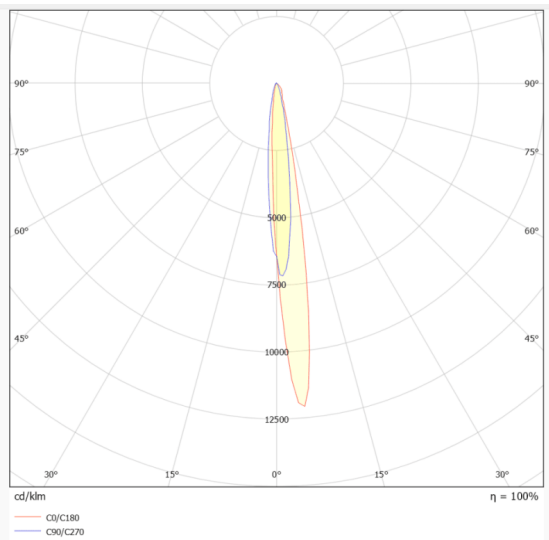

LINEAR

Empotrable de suelo Lavov de la familia LINEAR, con una potencia de 24W y un ángulo de haz de 10*45 grados. Acabado en color Acero inoxidable. Dimensiones 55x80x500mm. Con un flujo luminoso total de 1390lm y una eficacia luminosa de 58lm/W. CCT 3000K. Driver ON-OFF. Fabricado en Cuerpo de aluminio inyectado a presión, anillo frontal de acero inoxidable, cubierta de vidrio templado. IP67 .IK07

Dimensions

Product dimensions (mm) 55x80x500mm

Esquema

Curva fotométrica

Código artículo	86.OIN8.1361.03
Tipo de producto	Outdoor
Categoría	Empotrables de suelo
Familia	LINEAR
Pictograms	

Producto	
Potencia real (W)	24
Flujo luminoso real (lm)	1390
Eficacia luminosa (lm/W)	58
Ángulo de apertura	10*30
Tiempo de vida	50000h L80B10
IP	67
Clase de aislamiento	Clase I
Color	Acero inoxidable
Driver incluido	Si
Equipo	ON-OFF
Fuente de luz	LED
Tipo de LED	12x2,0W Osram
Temperatura de color (K)	3000
Consistencia de color (SDCM)	SDCM3
CRI	80
IK	IK07