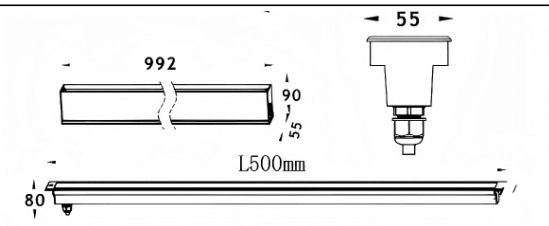

LINEAR

Empotrable de suelo Lavov de la familia LINEAR, con una potencia de 24W y un ángulo de haz de 10*45 grados. Acabado en color Acero inoxidable. Dimensiones 55x80x500mm. Con un flujo luminoso total de 1390lm y una eficacia luminosa de 58lm/W. CCT 3000K. Driver ON-OFF. Fabricado en Cuerpo de aluminio inyectado a presión, anillo frontal de acero inoxidable, cubierta de vidrio templado. IP67 .IK07

Dimensions

Product dimensions (mm) 55x80x500mm

Esquema

Curva fotométrica

Código artículo	86.OIN8.1361.03
Tipo de producto	Outdoor
Categoría	Empotrables de suelo
Familia	LINEAR
Pictograms	

Producto	
Potencia real (W)	24
Flujo luminoso real (lm)	1390
Eficacia luminosa (lm/W)	58
Ángulo de apertura	10*30
Life time (h)	50000h L80B10
IP	67
Electrical class insulation	Clase I
Color	Acero inoxidable
Driver incluido	Si
Equipo	ON-OFF
Light source	12x2,0W Osram
Temperatura de color (K)	3000
Consistencia de color (SDCM)	SDCM<3
CRI	80
IK	IK07