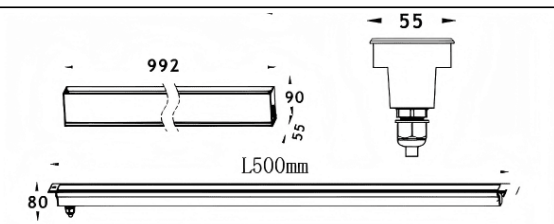

LINEAR

Empotrable de suelo Lavov de la familia LINEAR, con una potencia de 24W y un ángulo de haz de 15*45 grados. Acabado en color Acero inoxidable. Dimensiones 55x80x500mm. Con un flujo luminoso total de 1390lm y una eficacia luminosa de 58lm/W. CCT 3000K. Driver ON-OFF. Fabricado en Cuerpo de aluminio inyectado a presión, anillo frontal de acero inoxidable, cubierta de vidrio templado. IP67 .IK07

Dimensions	
Product dimensions (mm)	55x80x500mm

Esquema

Código artículo	86.OIN8.1371.03
Tipo de producto	Outdoor
Categoría	Empotrables de suelo
Familia	LINEAR
Pictograms	

Producto	
Potencia real (W)	24
Flujo luminoso real (lm)	1390
Eficacia luminosa (lm/W)	58
Ángulo de apertura	10*45
Life time (h)	50000h L80B10
IP	67
Electrical class insulation	Clase I
Color	Acero inoxidable
Driver incluido	Si
Equipo	ON-OFF
Light source	12x2,0W Osram
Temperatura de color (K)	3000
Consistencia de color (SDCM)	SDCM<3
CRI	80
IK	IK07