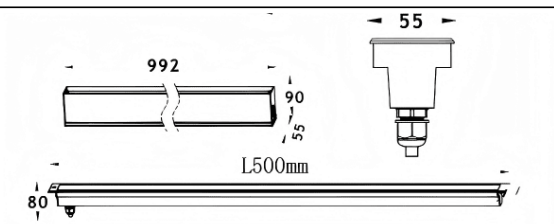

LINEAR

Empotrable de suelo Lavov de la familia LINEAR, con una potencia de 24W y un ángulo de haz de 15*60 grados. Acabado en color Acero inoxidable. Dimensiones 55x80x500mm. Con un flujo luminoso total de 1390lm y una eficacia luminosa de 58lm/W. CCT 3000K. Driver ON-OFF. Fabricado en Cuerpo de aluminio inyectado a presión, anillo frontal de acero inoxidable, cubierta de vidrio templado. IP67 .IK10

Dimensions

Product dimensions (mm) 55x80x500mm

Esquema

Código artículo	86.OIN8.1378.03
Tipo de producto	Outdoor
Categoría	Empotrables de suelo
Familia	LINEAR
Pictograms	

Producto	
Potencia real (W)	24
Flujo luminoso real (lm)	1390
Eficacia luminosa (lm/W)	58
Ángulo de apertura	15*45
Tiempo de vida	50000h L80B10
IP	67
Clase de aislamiento	Clase I
Color	Acero inoxidable
Driver incluido	Si
Equipo	ON-OFF
Fuente de luz	12x2,0W Osram
Temperatura de color (K)	3000
Consistencia de color (SDCM)	SDCM3
CRI	80
IK	IK10