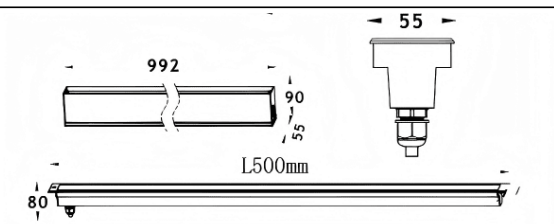

LINEAR

Empotrable de suelo Lavov de la familia LINEAR, con una potencia de 24W y un ángulo de haz de 15*60 grados. Acabado en color Acero inoxidable. Dimensiones 55x80x500mm. Con un flujo luminoso total de 1390lm y una eficacia luminosa de 58lm/W. CCT 3000K. Driver ON-OFF. Fabricado en Cuerpo de aluminio inyectado a presión, anillo frontal de acero inoxidable, cubierta de vidrio templado. IP67 .IK07

Dimensions

Product dimensions (mm) 55x80x500mm

Esquema

Código artículo	86.OIN8.1378.03
Tipo de producto	Outdoor
Categoría	Empotrables de suelo
Familia	LINEAR
Pictograms	

Producto	
Potencia real (W)	24
Flujo luminoso real (lm)	1390
Eficacia luminosa (lm/W)	58
Ángulo de apertura	15*45
Life time (h)	50000h L80B10
IP	67
Electrical class insulation	Clase I
Color	Acero inoxidable
Driver incluido	Si
Equipo	ON-OFF
Light source	12x2,0W Osram
Temperatura de color (K)	3000
Consistencia de color (SDCM)	SDCM<3
CRI	80
IK	IK07