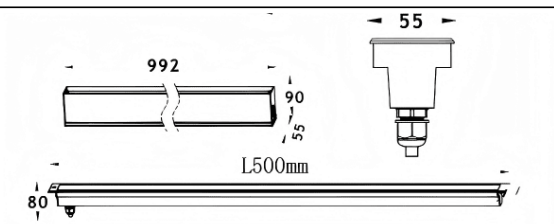

LINEAR

Empotrable de suelo Lavov de la familia LINEAR, con una potencia de 24W y un ángulo de haz de 15*60 grados. Acabado en color Acero inoxidable. Dimensiones 55x80x500mm. Con un flujo luminoso total de 1390lm y una eficacia luminosa de 58lm/W. CCT 3000K. Driver ON-OFF. Fabricado en Cuerpo de aluminio inyectado a presión, anillo frontal de acero inoxidable, cubierta de vidrio templado. IP67 .IK07

Dimensions

Product dimensions (mm) 55x80x500mm

Esquema

Código artículo	86.OIN8.1378.03
Tipo de producto	Outdoor
Categoría	Empotrables de suelo
Familia	LINEAR
Pictograms	

Producto	
Potencia real (W)	24
Flujo luminoso real (lm)	1390
Eficacia luminosa (lm/W)	58
Ángulo de apertura	15*45
Tiempo de vida	50000h L80B10
IP	67
Clase de aislamiento	Clase I
Color	Acero inoxidable
Driver incluido	Si
Equipo	ON-OFF
Fuente de luz	LED
Tipo de LED	12x2,0W Osram
Temperatura de color (K)	3000
Consistencia de color (SDCM)	SDCM3
CRI	80
IK	IK07