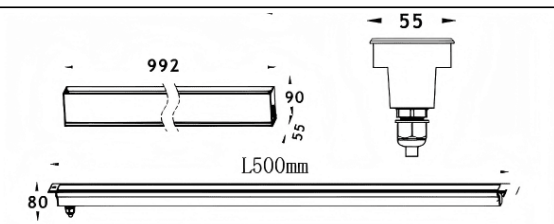

LINEAR

Empotrable de suelo Lavov de la familia LINEAR, con una potencia de 24W y un ángulo de haz de 15*60 grados. Acabado en color Acero inoxidable. Dimensiones 55x80x500mm. Con un flujo luminoso total de 1390lm y una eficacia luminosa de 58lm/W. CCT 3000K. Driver ON-OFF. Fabricado en Cuerpo de aluminio inyectado a presión, anillo frontal de acero inoxidable, cubierta de vidrio templado. IP67 .IK10

Dimensions	
Product dimensions (mm)	55x80x500mm

Esquema

Código artículo	86.OIN8.1391.03
Tipo de producto	Outdoor
Categoría	Empotrables de suelo
Familia	LINEAR
Pictograms	

Producto	
Potencia real (W)	24
Flujo luminoso real (lm)	1390
Eficacia luminosa (lm/W)	58
Ángulo de apertura	15*60
Tiempo de vida	50000h L80B10
IP	67
Clase de aislamiento	Clase I
Color	Acero inoxidable
Driver incluido	Si
Equipo	ON-OFF
Fuente de luz	12x2,0W Osram
Temperatura de color (K)	3000
Consistencia de color (SDCM)	SDCM3
CRI	80
IK	IK10