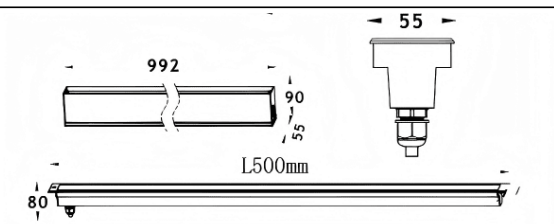

LINEAR

Empotrable de suelo Lavov de la familia LINEAR, con una potencia de 24W y un ángulo de haz de 15*60 grados. Acabado en color Acero inoxidable. Dimensiones 55x80x500mm. Con un flujo luminoso total de 1390lm y una eficacia luminosa de 58lm/W. CCT 3000K. Driver ON-OFF. Fabricado en Cuerpo de aluminio inyectado a presión, anillo frontal de acero inoxidable, cubierta de vidrio templado. IP67 .IK07

Dimensions

Product dimensions (mm) 55x80x500mm

Esquema

Código artículo	86.OIN8.1391.03
Tipo de producto	Outdoor
Categoría	Empotrables de suelo
Familia	LINEAR
Pictograms	

Producto	
Potencia real (W)	24
Flujo luminoso real (lm)	1390
Eficacia luminosa (lm/W)	58
Ángulo de apertura	15*60
Tiempo de vida	50000h L80B10
IP	67
Clase de aislamiento	Clase I
Color	Acero inoxidable
Driver incluido	Si
Equipo	ON-OFF
Fuente de luz	LED
Tipo de LED	12x2,0W Osram
Temperatura de color (K)	3000
Consistencia de color (SDCM)	SDCM3
CRI	80
IK	IK07