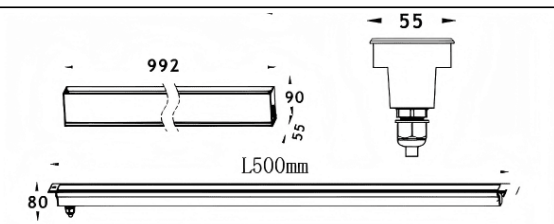

LINEAR

Empotrable de suelo Lavov de la familia LINEAR, con una potencia de 24W y un ángulo de haz de 15*60 grados. Acabado en color Acero inoxidable. Dimensiones 55x80x500mm. Con un flujo luminoso total de 1390lm y una eficacia luminosa de 58lm/W. CCT 3000K. Driver ON-OFF. Fabricado en Cuerpo de aluminio inyectado a presión, anillo frontal de acero inoxidable, cubierta de vidrio templado. IP67 .IK07

Dimensions	
Product dimensions (mm)	55x80x500mm

Esquema

Código artículo	86.OIN8.1391.03
Tipo de producto	Outdoor
Categoría	Empotrables de suelo
Familia	LINEAR
Pictograms	

Producto	
Potencia real (W)	24
Flujo luminoso real (lm)	1390
Eficacia luminosa (lm/W)	58
Ángulo de apertura	15*60
Life time (h)	50000h L80B10
IP	67
Electrical class insulation	Clase I
Color	Acero inoxidable
Driver incluido	Si
Equipo	ON-OFF
Light source	12x2,0W Osram
Temperatura de color (K)	3000
Consistencia de color (SDCM)	SDCM<3
CRI	80
IK	IK07