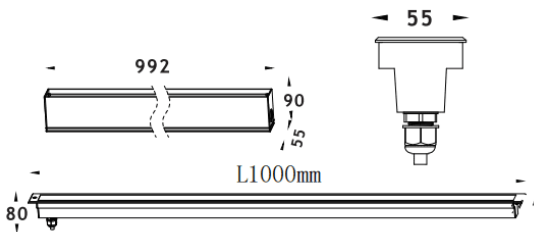

LINEAR

Empotrable de suelo Lavov de la familia LINEAR, con una potencia de 60W y un ángulo de haz de 20 grados. Acabado en color Acero inoxidable. Dimensiones 55x80x1000mm. Con un flujo luminoso total de 2780lm y una eficacia luminosa de 46lm/W. CCT RGB 3 in 1K. Driver not included . Fabricado en Cuerpo de aluminio inyectado a presión, anillo frontal de acero inoxidable, cubierta de vidrio templado. IP67 .IK07

Dimensions	
Product dimensions (mm)	55x80x1000mm

Esquema	
---------	--

Código artículo	86.OIN8.2011.03
Tipo de producto	Outdoor
Categoría	Empotrables de suelo
Familia	LINEAR
Pictograms	

Producto	
Potencia real (W)	60
Flujo luminoso real (lm)	2780
Eficacia luminosa (lm/W)	46
Ángulo de apertura	15
Life time (h)	50000h L80B10
IP	67
Electrical class insulation	Clase I
Color	Acero inoxidable
Driver incluido	Si
Equipo	not included
Light source	24x2.5W Osram
Temperatura de color (K)	RGB 3 in 1
Consistencia de color (SDCM)	SDCM<3
CRI	80
IK	IK07