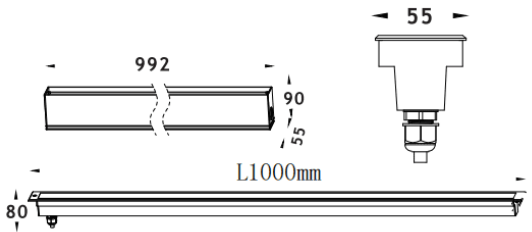

LINEAR

Empotrable de suelo Lavov de la familia LINEAR, con una potencia de 60W y un ángulo de haz de 30 grados. Acabado en color Acero inoxidable. Dimensiones 55x80x1000mm. Con un flujo luminoso total de 2780lm y una eficacia luminosa de 46lm/W. CCT RGB 3 in 1K. Driver not included . Fabricado en Cuerpo de aluminio inyectado a presión, anillo frontal de acero inoxidable, cubierta de vidrio templado. IP67 .IK07

Dimensions	
Product dimensions (mm)	55x80x1000mm

Esquema	
---------	--

Código artículo	86.OIN8.2021.03
Tipo de producto	Outdoor
Categoría	Empotrables de suelo
Familia	LINEAR
Pictograms	

Producto	
Potencia real (W)	60
Flujo luminoso real (lm)	2780
Eficacia luminosa (lm/W)	46
Ángulo de apertura	20
Life time (h)	50000h L80B10
IP	67
Electrical class insulation	Clase I
Color	Acero inoxidable
Driver incluido	Si
Equipo	not included
Light source	24x2.5W Osram
Temperatura de color (K)	RGB 3 in 1
Consistencia de color (SDCM)	SDCM<3
CRI	80
IK	IK07