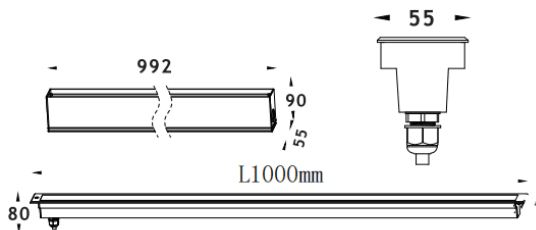

## LINEAR

Empotrable de suelo Lavov de la familia LINEAR, con una potencia de 60W y un ángulo de haz de 30 grados. Acabado en color Acero inoxidable. Dimensiones 55x80x1000mm. Con un flujo luminoso total de 2780lm y una eficacia luminosa de 46lm/W. CCT RGB 3 in 1K. Driver not included . Fabricado en Cuerpo de aluminio inyectado a presión, anillo frontal de acero inoxidable, cubierta de vidrio templado. IP67 .IK07

Dimensions	
Product dimensions (mm)	55x80x1000mm

### Esquema

Código artículo	86.OIN8.2021.03
Tipo de producto	Outdoor
Categoría	Empotrables de suelo
Familia	LINEAR
Pictograms	

Producto	
Potencia real (W)	60
Flujo luminoso real (lm)	2780
Eficacia luminosa (lm/W)	46
Ángulo de apertura	20
Tiempo de vida	50000h L80B10
IP	67
Clase de aislamiento	Clase I
Color	Acero inoxidable
Driver incluido	Si
Equipo	not included
Fuente de luz	LED
Tipo de LED	24x2.5W Osram
Temperatura de color (K)	RGB 3 in 1
Consistencia de color (SDCM)	SDCM3
CRI	80
IK	IK07