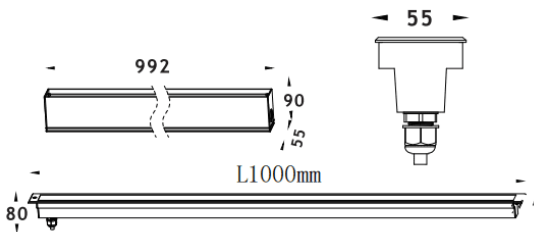

LINEAR

Empotrable de suelo Lavov de la familia LINEAR, con una potencia de 60W y un ángulo de haz de 30 grados. Acabado en color Acero inoxidable. Dimensiones 55x80x1000mm. Con un flujo luminoso total de 2780lm y una eficacia luminosa de 46lm/W. CCT RGB 3 in 1K. Driver not included . Fabricado en Cuerpo de aluminio inyectado a presión, anillo frontal de acero inoxidable, cubierta de vidrio templado. IP67 .IK10

Dimensions	
Product dimensions (mm)	55x80x1000mm

Esquema	
---------	--

Código artículo	86.OIN8.2021.03
Tipo de producto	Outdoor
Categoría	Empotrables de suelo
Familia	LINEAR
Pictograms	

Producto	
Potencia real (W)	60
Flujo luminoso real (lm)	2780
Eficacia luminosa (lm/W)	46
Ángulo de apertura	20
Tiempo de vida	50000h L80B10
IP	67
Clase de aislamiento	Clase I
Color	Acero inoxidable
Driver incluido	Si
Equipo	not included
Fuente de luz	24x2.5W Osram
Temperatura de color (K)	RGB 3 in 1
Consistencia de color (SDCM)	SDCM3
CRI	80
IK	IK10