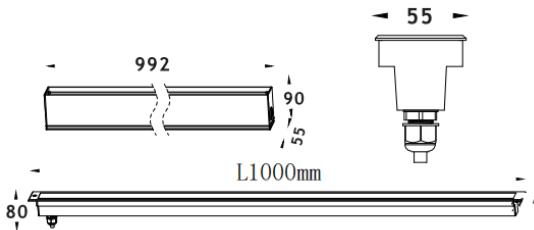

## LINEAR

Empotrable de suelo Lavov de la familia LINEAR, con una potencia de 60W y un ángulo de haz de 45 grados. Acabado en color Acero inoxidable. Dimensiones 55x80x1000mm. Con un flujo luminoso total de 2780lm y una eficacia luminosa de 46lm/W. CCT RGB 3 in 1K. Driver not included . Fabricado en Cuerpo de aluminio inyectado a presión, anillo frontal de acero inoxidable, cubierta de vidrio templado. IP67 .IK07

Dimensions	
Product dimensions (mm)	55x80x1000mm

Esquema	
---------	--

Código artículo	86.OIN8.2031.03
Tipo de producto	Outdoor
Categoría	Empotrables de suelo
Familia	LINEAR
Pictograms	

Producto	
Potencia real (W)	60
Flujo luminoso real (lm)	2780
Eficacia luminosa (lm/W)	46
Ángulo de apertura	30
Life time (h)	50000h L80B10
IP	67
Electrical class insulation	Clase I
Color	Acero inoxidable
Driver incluido	Si
Equipo	not included
Light source	24x2.5W Osram
Temperatura de color (K)	RGB 3 in 1
Consistencia de color (SDCM)	SDCM<3
CRI	80
IK	IK07