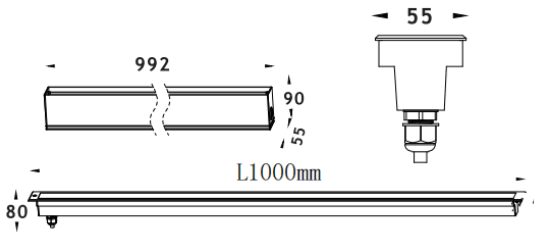

LINEAR

Empotrable de suelo Lavov de la familia LINEAR, con una potencia de 60W y un ángulo de haz de 45 grados. Acabado en color Acero inoxidable. Dimensiones 55x80x1000mm. Con un flujo luminoso total de 2780lm y una eficacia luminosa de 46lm/W. CCT RGB 3 in 1K. Driver not included . Fabricado en Cuerpo de aluminio inyectado a presión, anillo frontal de acero inoxidable, cubierta de vidrio templado. IP67 .IK07

Dimensions	
Product dimensions (mm)	55x80x1000mm

Esquema	
---------	--

Código artículo	86.OIN8.2031.03
Tipo de producto	Outdoor
Categoría	Empotrables de suelo
Familia	LINEAR
Pictograms	

Producto	
Potencia real (W)	60
Flujo luminoso real (lm)	2780
Eficacia luminosa (lm/W)	46
Ángulo de apertura	30
Tiempo de vida	50000h L80B10
IP	67
Clase de aislamiento	Clase I
Color	Acero inoxidable
Driver incluido	Si
Equipo	not included
Fuente de luz	LED
Tipo de LED	24x2.5W Osram
Temperatura de color (K)	RGB 3 in 1
Consistencia de color (SDCM)	SDCM3
CRI	80
IK	IK07