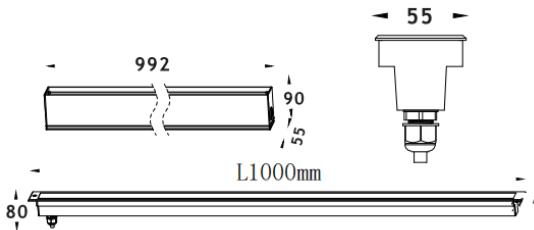

LINEAR

Empotrable de suelo Lavov de la familia LINEAR, con una potencia de 60W y un ángulo de haz de 45 grados. Acabado en color Acero inoxidable. Dimensiones 55x80x1000mm. Con un flujo luminoso total de 2780lm y una eficacia luminosa de 46lm/W. CCT RGB 3 in 1K. Driver not included . Fabricado en Cuerpo de aluminio inyectado a presión, anillo frontal de acero inoxidable, cubierta de vidrio templado. IP67 .IK10

Dimensions	
Product dimensions (mm)	55x80x1000mm

Esquema	
---------	--

Código artículo	86.OIN8.2031.03
Tipo de producto	Outdoor
Categoría	Empotrables de suelo
Familia	LINEAR
Pictograms	

Producto	
Potencia real (W)	60
Flujo luminoso real (lm)	2780
Eficacia luminosa (lm/W)	46
Ángulo de apertura	30
Tiempo de vida	50000h L80B10
IP	67
Clase de aislamiento	Clase I
Color	Acero inoxidable
Driver incluido	Si
Equipo	not included
Fuente de luz	24x2.5W Osram
Temperatura de color (K)	RGB 3 in 1
Consistencia de color (SDCM)	SDCM3
CRI	80
IK	IK10