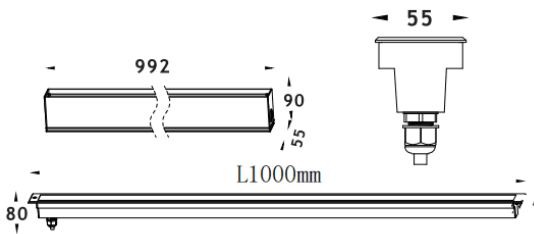

LINEAR

Empotrable de suelo Lavov de la familia LINEAR, con una potencia de 60W y un ángulo de haz de 60 grados. Acabado en color Acero inoxidable. Dimensiones 55x80x1000mm. Con un flujo luminoso total de 2780lm y una eficacia luminosa de 46lm/W. CCT RGB 3 in 1K. Driver not included . Fabricado en Cuerpo de aluminio inyectado a presión, anillo frontal de acero inoxidable, cubierta de vidrio templado. IP67 .IK10

Dimensions	
Product dimensions (mm)	55x80x1000mm

Esquema	
---------	--

Código artículo	86.OIN8.2041.03
Tipo de producto	Outdoor
Categoría	Empotrables de suelo
Familia	LINEAR
Pictograms	

Producto	
Potencia real (W)	60
Flujo luminoso real (lm)	2780
Eficacia luminosa (lm/W)	46
Ángulo de apertura	45
Tiempo de vida	50000h L80B10
IP	67
Clase de aislamiento	Clase I
Color	Acero inoxidable
Driver incluido	Si
Equipo	not included
Fuente de luz	24x2.5W Osram
Temperatura de color (K)	RGB 3 in 1
Consistencia de color (SDCM)	SDCM3
CRI	80
IK	IK10