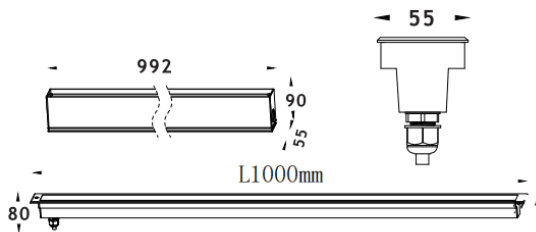

## LINEAR

Empotrable de suelo Lavov de la familia LINEAR, con una potencia de 60W y un ángulo de haz de 60 grados. Acabado en color Acero inoxidable. Dimensiones 55x80x1000mm. Con un flujo luminoso total de 2780lm y una eficacia luminosa de 46lm/W. CCT RGB 3 in 1K. Driver not included . Fabricado en Cuerpo de aluminio inyectado a presión, anillo frontal de acero inoxidable, cubierta de vidrio templado. IP67 .IK07

Dimensions	
Product dimensions (mm)	55x80x1000mm

Esquema	
---------	--

Código artículo	86.OIN8.2041.03
Tipo de producto	Outdoor
Categoría	Empotrables de suelo
Familia	LINEAR
Pictograms	

Producto	
Potencia real (W)	60
Flujo luminoso real (lm)	2780
Eficacia luminosa (lm/W)	46
Ángulo de apertura	45
Life time (h)	50000h L80B10
IP	67
Electrical class insulation	Clase I
Color	Acero inoxidable
Driver incluido	Si
Equipo	not included
Light source	24x2.5W Osram
Temperatura de color (K)	RGB 3 in 1
Consistencia de color (SDCM)	SDCM<3
CRI	80
IK	IK07