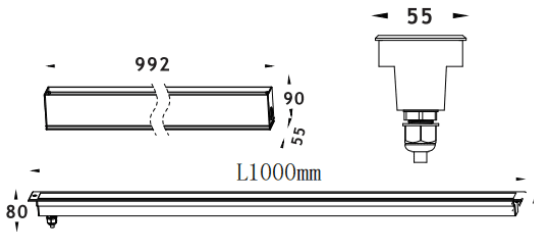

LINEAR

Empotrable de suelo Lavov de la familia LINEAR, con una potencia de 60W y un ángulo de haz de 60 grados. Acabado en color Acero inoxidable. Dimensiones 55x80x1000mm. Con un flujo luminoso total de 2780lm y una eficacia luminosa de 46lm/W. CCT RGB 3 in 1K. Driver not included . Fabricado en Cuerpo de aluminio inyectado a presión, anillo frontal de acero inoxidable, cubierta de vidrio templado. IP67 .IK07

Dimensions	
Product dimensions (mm)	55x80x1000mm

Esquema	
---------	--

Código artículo	86.OIN8.2041.03
Tipo de producto	Outdoor
Categoría	Empotrables de suelo
Familia	LINEAR
Pictograms	

Producto	
Potencia real (W)	60
Flujo luminoso real (lm)	2780
Eficacia luminosa (lm/W)	46
Ángulo de apertura	45
Life time (h)	50000h L80B10
IP	67
Electrical class insulation	Clase I
Color	Acero inoxidable
Driver incluido	Si
Equipo	not included
Light source	24x2.5W Osram
Temperatura de color (K)	RGB 3 in 1
Consistencia de color (SDCM)	SDCM<3
CRI	80
IK	IK07