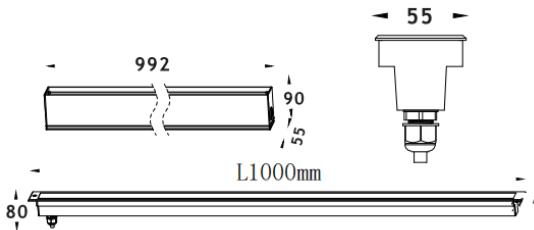

## LINEAR

Empotrable de suelo Lavov de la familia LINEAR, con una potencia de 60W y un ángulo de haz de 10\*30 grados. Acabado en color Acero inoxidable. Dimensiones 55x80x1000mm. Con un flujo luminoso total de 2780lm y una eficacia luminosa de 46lm/W. CCT RGB 3 in 1K. Driver not included . Fabricado en Cuerpo de aluminio inyectado a presión, anillo frontal de acero inoxidable, cubierta de vidrio templado. IP67 .IK07

Dimensions	
Product dimensions (mm)	55x80x1000mm

Esquema	
---------	--

Código artículo	86.OIN8.2051.03
Tipo de producto	Outdoor
Categoría	Empotrables de suelo
Familia	LINEAR
Pictograms	

Producto	
Potencia real (W)	60
Flujo luminoso real (lm)	2780
Eficacia luminosa (lm/W)	46
Ángulo de apertura	60
Life time (h)	50000h L80B10
IP	67
Electrical class insulation	Clase I
Color	Acero inoxidable
Driver incluido	Si
Equipo	not included
Light source	24x2.5W Osram
Temperatura de color (K)	RGB 3 in 1
Consistencia de color (SDCM)	SDCM<3
CRI	80
IK	IK07