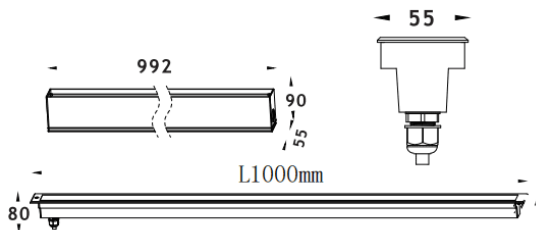

LINEAR

Empotrable de suelo Lavov de la familia LINEAR, con una potencia de 60W y un ángulo de haz de 10*30 grados. Acabado en color Acero inoxidable. Dimensiones 55x80x1000mm. Con un flujo luminoso total de 2780lm y una eficacia luminosa de 46lm/W. CCT RGB 3 in 1K. Driver not included . Fabricado en Cuerpo de aluminio inyectado a presión, anillo frontal de acero inoxidable, cubierta de vidrio templado. IP67 .IK07

Dimensions	
Product dimensions (mm)	55x80x1000mm

Esquema	
---------	--

Código artículo	86.OIN8.2051.03
Tipo de producto	Outdoor
Categoría	Empotrables de suelo
Familia	LINEAR
Pictograms	

Producto	
Potencia real (W)	60
Flujo luminoso real (lm)	2780
Eficacia luminosa (lm/W)	46
Ángulo de apertura	60
Tiempo de vida	50000h L80B10
IP	67
Clase de aislamiento	Clase I
Color	Acero inoxidable
Driver incluido	Si
Equipo	not included
Fuente de luz	LED
Tipo de LED	24x2.5W Osram
Temperatura de color (K)	RGB 3 in 1
Consistencia de color (SDCM)	SDCM3
CRI	80
IK	IK07