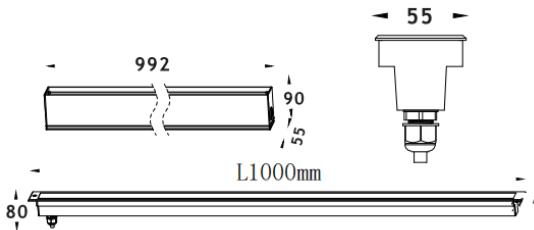

## LINEAR

Empotrable de suelo Lavov de la familia LINEAR, con una potencia de 60W y un ángulo de haz de 10\*30 grados. Acabado en color Acero inoxidable. Dimensiones 55x80x1000mm. Con un flujo luminoso total de 2780lm y una eficacia luminosa de 46lm/W. CCT RGB 3 in 1K. Driver not included . Fabricado en Cuerpo de aluminio inyectado a presión, anillo frontal de acero inoxidable, cubierta de vidrio templado. IP67 .IK10

Dimensions	
Product dimensions (mm)	55x80x1000mm

Esquema	
---------	--

Código artículo	86.OIN8.2051.03
Tipo de producto	Outdoor
Categoría	Empotrables de suelo
Familia	LINEAR
Pictograms	

Producto	
Potencia real (W)	60
Flujo luminoso real (lm)	2780
Eficacia luminosa (lm/W)	46
Ángulo de apertura	60
Tiempo de vida	50000h L80B10
IP	67
Clase de aislamiento	Clase I
Color	Acero inoxidable
Driver incluido	Si
Equipo	not included
Fuente de luz	24x2.5W Osram
Temperatura de color (K)	RGB 3 in 1
Consistencia de color (SDCM)	SDCM3
CRI	80
IK	IK10