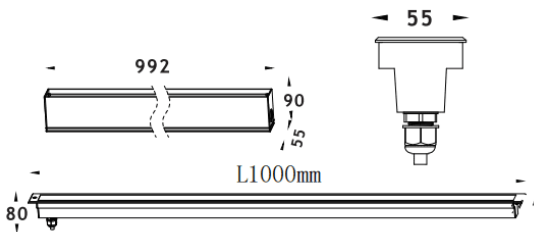

LINEAR

Empotrable de suelo Lavov de la familia LINEAR, con una potencia de 60W y un ángulo de haz de 10*45 grados. Acabado en color Acero inoxidable. Dimensiones 55x80x1000mm. Con un flujo luminoso total de 2780lm y una eficacia luminosa de 46lm/W. CCT RGB 3 in 1K. Driver not included . Fabricado en Cuerpo de aluminio inyectado a presión, anillo frontal de acero inoxidable, cubierta de vidrio templado. IP67 .IK10

Dimensions	
Product dimensions (mm)	55x80x1000mm

Esquema	
---------	--

Código artículo	86.OIN8.2061.03
Tipo de producto	Outdoor
Categoría	Empotrables de suelo
Familia	LINEAR
Pictograms	

Producto	
Potencia real (W)	60
Flujo luminoso real (lm)	2780
Eficacia luminosa (lm/W)	46
Ángulo de apertura	10*30
Tiempo de vida	50000h L80B10
IP	67
Clase de aislamiento	Clase I
Color	Acero inoxidable
Driver incluido	Si
Equipo	not included
Fuente de luz	24x2.5W Osram
Temperatura de color (K)	RGB 3 in 1
Consistencia de color (SDCM)	SDCM3
CRI	80
IK	IK10