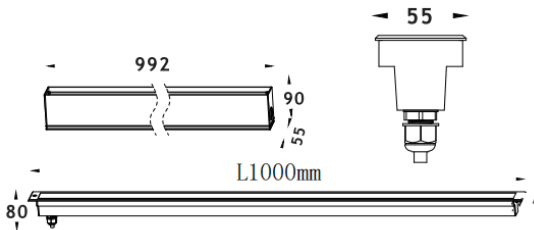

LINEAR

Empotrable de suelo Lavov de la familia LINEAR, con una potencia de 60W y un ángulo de haz de 10*45 grados. Acabado en color Acero inoxidable. Dimensiones 55x80x1000mm. Con un flujo luminoso total de 2780lm y una eficacia luminosa de 46lm/W. CCT RGB 3 in 1K. Driver not included . Fabricado en Cuerpo de aluminio inyectado a presión, anillo frontal de acero inoxidable, cubierta de vidrio templado. IP67 .IK07

Dimensions	
Product dimensions (mm)	55x80x1000mm

Esquema

Código artículo	86.OIN8.2061.03
Tipo de producto	Outdoor
Categoría	Empotrables de suelo
Familia	LINEAR
Pictograms	

Producto	
Potencia real (W)	60
Flujo luminoso real (lm)	2780
Eficacia luminosa (lm/W)	46
Ángulo de apertura	10*30
Life time (h)	50000h L80B10
IP	67
Electrical class insulation	Clase I
Color	Acero inoxidable
Driver incluido	Si
Equipo	not included
Light source	24x2.5W Osram
Temperatura de color (K)	RGB 3 in 1
Consistencia de color (SDCM)	SDCM<3
CRI	80
IK	IK07