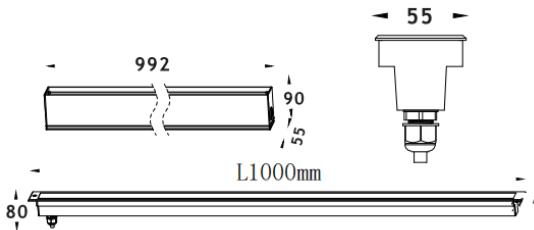

LINEAR

Empotrable de suelo Lavov de la familia LINEAR, con una potencia de 60W y un ángulo de haz de 10*45 grados. Acabado en color Acero inoxidable. Dimensiones 55x80x1000mm. Con un flujo luminoso total de 2780lm y una eficacia luminosa de 46lm/W. CCT RGB 3 in 1K. Driver not included . Fabricado en Cuerpo de aluminio inyectado a presión, anillo frontal de acero inoxidable, cubierta de vidrio templado. IP67 .IK07

Dimensions	
Product dimensions (mm)	55x80x1000mm

Esquema	
---------	--

Código artículo	86.OIN8.2061.03
Tipo de producto	Outdoor
Categoría	Empotrables de suelo
Familia	LINEAR
Pictograms	

Producto	
Potencia real (W)	60
Flujo luminoso real (lm)	2780
Eficacia luminosa (lm/W)	46
Ángulo de apertura	10*30
Tiempo de vida	50000h L80B10
IP	67
Clase de aislamiento	Clase I
Color	Acero inoxidable
Driver incluido	Si
Equipo	not included
Fuente de luz	LED
Tipo de LED	24x2.5W Osram
Temperatura de color (K)	RGB 3 in 1
Consistencia de color (SDCM)	SDCM3
CRI	80
IK	IK07