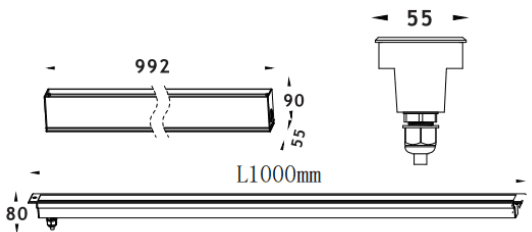

LINEAR

Empotrable de suelo Lavov de la familia LINEAR, con una potencia de 60W y un ángulo de haz de 15*45 grados. Acabado en color Acero inoxidable. Dimensiones 55x80x1000mm. Con un flujo luminoso total de 2780lm y una eficacia luminosa de 46lm/W. CCT RGB 3 in 1K. Driver not included . Fabricado en Cuerpo de aluminio inyectado a presión, anillo frontal de acero inoxidable, cubierta de vidrio templado. IP67 .IK10

Dimensions	
Product dimensions (mm)	55x80x1000mm

Esquema	
---------	--

Código artículo	86.OIN8.2071.03
Tipo de producto	Outdoor
Categoría	Empotrables de suelo
Familia	LINEAR
Pictograms	

Producto	
Potencia real (W)	60
Flujo luminoso real (lm)	2780
Eficacia luminosa (lm/W)	46
Ángulo de apertura	10*45
Tiempo de vida	50000h L80B10
IP	67
Clase de aislamiento	Clase I
Color	Acero inoxidable
Driver incluido	Si
Equipo	not included
Fuente de luz	24x2.5W Osram
Temperatura de color (K)	RGB 3 in 1
Consistencia de color (SDCM)	SDCM3
CRI	80
IK	IK10