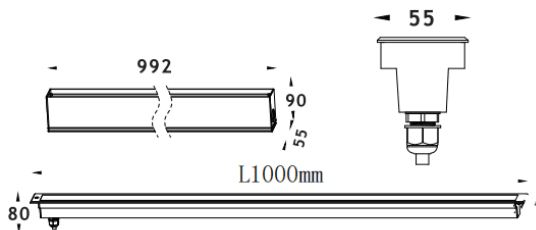

LINEAR

Empotrable de suelo Lavov de la familia LINEAR, con una potencia de 60W y un ángulo de haz de 15*45 grados. Acabado en color Acero inoxidable. Dimensiones 55x80x1000mm. Con un flujo luminoso total de 2780lm y una eficacia luminosa de 46lm/W. CCT RGB 3 in 1K. Driver not included . Fabricado en Cuerpo de aluminio inyectado a presión, anillo frontal de acero inoxidable, cubierta de vidrio templado. IP67 .IK07

Dimensions	
Product dimensions (mm)	55x80x1000mm

Esquema

Código artículo	86.OIN8.2071.03
Tipo de producto	Outdoor
Categoría	Empotrables de suelo
Familia	LINEAR
Pictograms	

Producto	
Potencia real (W)	60
Flujo luminoso real (lm)	2780
Eficacia luminosa (lm/W)	46
Ángulo de apertura	10*45
Tiempo de vida	50000h L80B10
IP	67
Clase de aislamiento	Clase I
Color	Acero inoxidable
Driver incluido	Si
Equipo	not included
Fuente de luz	LED
Tipo de LED	24x2.5W Osram
Temperatura de color (K)	RGB 3 in 1
Consistencia de color (SDCM)	SDCM3
CRI	80
IK	IK07