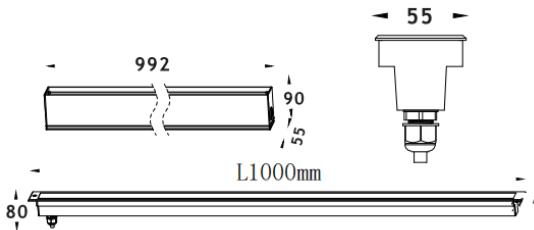

LINEAR

Empotrable de suelo Lavov de la familia LINEAR, con una potencia de 60W y un ángulo de haz de 15*45 grados. Acabado en color Acero inoxidable. Dimensiones 55x80x1000mm. Con un flujo luminoso total de 2780lm y una eficacia luminosa de 46lm/W. CCT RGB 3 in 1K. Driver not included . Fabricado en Cuerpo de aluminio inyectado a presión, anillo frontal de acero inoxidable, cubierta de vidrio templado. IP67 .IK07

Dimensions	
Product dimensions (mm)	55x80x1000mm

Esquema	
---------	--

Código artículo	86.OIN8.2071.03
Tipo de producto	Outdoor
Categoría	Empotrables de suelo
Familia	LINEAR
Pictograms	

Producto	
Potencia real (W)	60
Flujo luminoso real (lm)	2780
Eficacia luminosa (lm/W)	46
Ángulo de apertura	10*45
Life time (h)	50000h L80B10
IP	67
Electrical class insulation	Clase I
Color	Acero inoxidable
Driver incluido	Si
Equipo	not included
Light source	24x2.5W Osram
Temperatura de color (K)	RGB 3 in 1
Consistencia de color (SDCM)	SDCM<3
CRI	80
IK	IK07