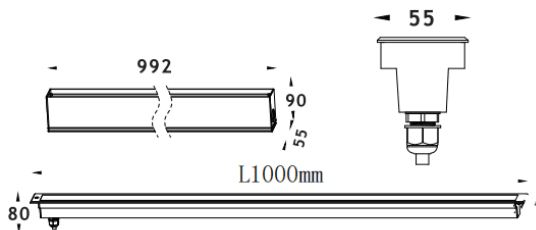

### LINEAR

Empotrable de suelo Lavov de la familia LINEAR, con una potencia de 60W y un ángulo de haz de 15\*60 grados. Acabado en color Acero inoxidable. Dimensiones 55x80x1000mm. Con un flujo luminoso total de 2780lm y una eficacia luminosa de 46lm/W. CCT RGB 3 in 1K. Driver not included . Fabricado en Cuerpo de aluminio inyectado a presión, anillo frontal de acero inoxidable, cubierta de vidrio templado. IP67 .IK07

Dimensions	
Product dimensions (mm)	55x80x1000mm

### Esquema

Código artículo	86.OIN8.2078.03
Tipo de producto	Outdoor
Categoría	Empotrables de suelo
Familia	LINEAR
Pictograms	

Producto	
Potencia real (W)	60
Flujo luminoso real (lm)	2780
Eficacia luminosa (lm/W)	46
Ángulo de apertura	15*45
Tiempo de vida	50000h L80B10
IP	67
Clase de aislamiento	Clase I
Color	Acero inoxidable
Driver incluido	Si
Equipo	not included
Fuente de luz	LED
Tipo de LED	24x2.5W Osram
Temperatura de color (K)	RGB 3 in 1
Consistencia de color (SDCM)	SDCM3
CRI	80
IK	IK07