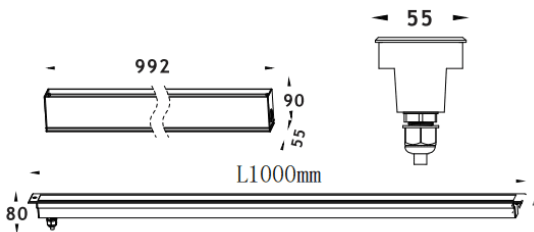

LINEAR

Empotrable de suelo Lavov de la familia LINEAR, con una potencia de 60W y un ángulo de haz de 15*60 grados. Acabado en color Acero inoxidable. Dimensiones 55x80x1000mm. Con un flujo luminoso total de 2780lm y una eficacia luminosa de 46lm/W. CCT RGB 3 in 1K. Driver not included . Fabricado en Cuerpo de aluminio inyectado a presión, anillo frontal de acero inoxidable, cubierta de vidrio templado. IP67 .IK10

Dimensions	
Product dimensions (mm)	55x80x1000mm

Esquema

Código artículo	86.OIN8.2078.03
Tipo de producto	Outdoor
Categoría	Empotrables de suelo
Familia	LINEAR
Pictograms	

Producto	
Potencia real (W)	60
Flujo luminoso real (lm)	2780
Eficacia luminosa (lm/W)	46
Ángulo de apertura	15*45
Tiempo de vida	50000h L80B10
IP	67
Clase de aislamiento	Clase I
Color	Acero inoxidable
Driver incluido	Si
Equipo	not included
Fuente de luz	24x2.5W Osram
Temperatura de color (K)	RGB 3 in 1
Consistencia de color (SDCM)	SDCM3
CRI	80
IK	IK10