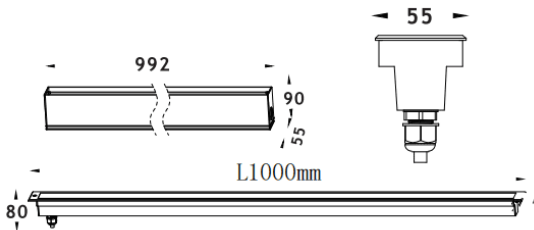

## LINEAR

Empotrable de suelo Lavov de la familia LINEAR, con una potencia de 60W y un ángulo de haz de 15\*60 grados. Acabado en color Acero inoxidable. Dimensiones 55x80x1000mm. Con un flujo luminoso total de 2780lm y una eficacia luminosa de 46lm/W. CCT RGB 3 in 1K. Driver not included . Fabricado en Cuerpo de aluminio inyectado a presión, anillo frontal de acero inoxidable, cubierta de vidrio templado. IP67 .IK07

Dimensions	
Product dimensions (mm)	55x80x1000mm

Esquema	
---------	--

Código artículo	86.OIN8.2078.03
Tipo de producto	Outdoor
Categoría	Empotrables de suelo
Familia	LINEAR
Pictograms	

Producto	
Potencia real (W)	60
Flujo luminoso real (lm)	2780
Eficacia luminosa (lm/W)	46
&Aacute;ngulo de apertura	15*45
Life time (h)	50000h L80B10
IP	67
Electrical class insulation	Clase I
Color	Acero inoxidable
Driver incluido	Si
Equipo	not included
Light source	24x2.5W Osram
Temperatura de color (K)	RGB 3 in 1
Consistencia de color (SDCM)	SDCM<3
CRI	80
IK	IK07