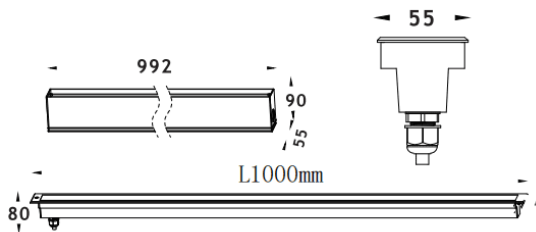

## LINEAR

Empotrable de suelo Lavov de la familia LINEAR, con una potencia de 60W y un ángulo de haz de 15\*60 grados. Acabado en color Acero inoxidable. Dimensiones 55x80x1000mm. Con un flujo luminoso total de 2780lm y una eficacia luminosa de 46lm/W. CCT RGB 3 in 1K. Driver not included . Fabricado en Cuerpo de aluminio inyectado a presión, anillo frontal de acero inoxidable, cubierta de vidrio templado. IP67 .IK07

Dimensions	
Product dimensions (mm)	55x80x1000mm

### Esquema

Código artículo	86.OIN8.2091.03
Tipo de producto	Outdoor
Categoría	Empotrables de suelo
Familia	LINEAR
Pictograms	

Producto	
Potencia real (W)	60
Flujo luminoso real (lm)	2780
Eficacia luminosa (lm/W)	46
Ángulo de apertura	15*60
Tiempo de vida	50000h L80B10
IP	67
Clase de aislamiento	Clase I
Color	Acero inoxidable
Driver incluido	Si
Equipo	not included
Fuente de luz	LED
Tipo de LED	24x2.5W Osram
Temperatura de color (K)	RGB 3 in 1
Consistencia de color (SDCM)	SDCM3
CRI	80
IK	IK07