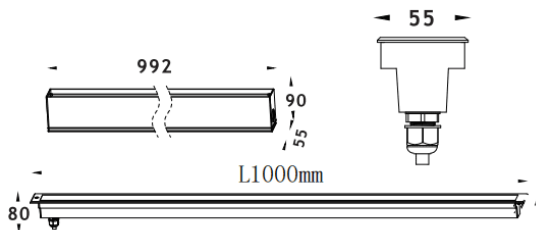

LINEAR

Empotrable de suelo Lavov de la familia LINEAR, con una potencia de 60W y un ángulo de haz de 15*60 grados. Acabado en color Acero inoxidable. Dimensiones 55x80x1000mm. Con un flujo luminoso total de 2780lm y una eficacia luminosa de 46lm/W. CCT RGB 3 in 1K. Driver not included . Fabricado en Cuerpo de aluminio inyectado a presión, anillo frontal de acero inoxidable, cubierta de vidrio templado. IP67 .IK07

Dimensions	
Product dimensions (mm)	55x80x1000mm

Esquema	
---------	--

Código artículo	86.OIN8.2091.03
Tipo de producto	Outdoor
Categoría	Empotrables de suelo
Familia	LINEAR
Pictograms	

Producto	
Potencia real (W)	60
Flujo luminoso real (lm)	2780
Eficacia luminosa (lm/W)	46
Ángulo de apertura	15*60
Life time (h)	50000h L80B10
IP	67
Electrical class insulation	Clase I
Color	Acero inoxidable
Driver incluido	Si
Equipo	not included
Light source	24x2.5W Osram
Temperatura de color (K)	RGB 3 in 1
Consistencia de color (SDCM)	SDCM<3
CRI	80
IK	IK07