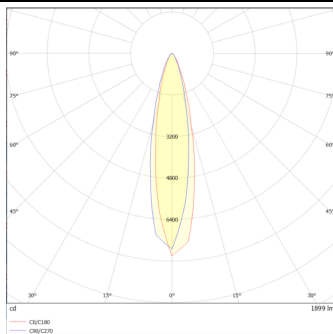

LINEAR-SYM

Empotrable de suelo Lavov de la familia LINEAR-SYM con una potencia de 36,4W y una optica de 20 grados . Con un flujo luminoso real de 2055lm y una eficacia luminosa de 56,46lm/W. Fabricado en cuerpo de aluminio extruido, tapas finales de aluminio inyectado a presion, cubierta de cristal templado y acabado en color gris. Grados de proteccion IP67 y IK 07.ON-OFF driver.

Código artículo 86.OIN8.2311.03

Tipo de producto Outdoor

Categoría Empotrables de suelo

Familia LINEAR

Subfamilia LINEAR-SYM

Pictograms

Esquema

Curva fotométrica

Producto

Potencia real (W) 36.4

Flujo luminoso real (lm) 2055

Eficacia luminosa (lm/W) 56.46

Ángulo de apertura 20

Life time (h) 50000h L80B10

IP 67

Electrical class insulation Clase I