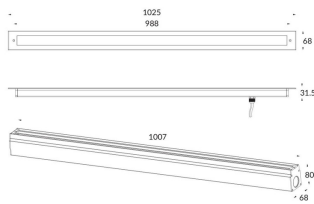

LINEAR-SYM

Empotrable de suelo Lavov de la familia LINEAR-SYM con una potencia de 36,4W y una optica de 20 grados . Con un flujo luminoso real de 2055lm y una eficacia luminosa de 56,46lm/W. Fabricado en cuerpo de aluminio extruido, tapas finales de aluminio inyectado a presion, cubierta de cristal templado y acabado en color gris. Grados de proteccion IP67 y IK 07.ON-OFF driver.

Código artículo 86.OIN8.2311.03

Tipo de producto Outdoor

Categoría Empotrables de suelo

Familia LINEAR

Subfamilia LINEAR-SYM

Pictograms

Esquema

Curva fotométrica

Producto

Potencia real (W) 36.4

Flujo luminoso real (lm) 2055

Eficacia luminosa (lm/W) 56.46

Ángulo de apertura 20

Life time (h) 50000h L80B10

IP 67

Electrical class insulation Clase I