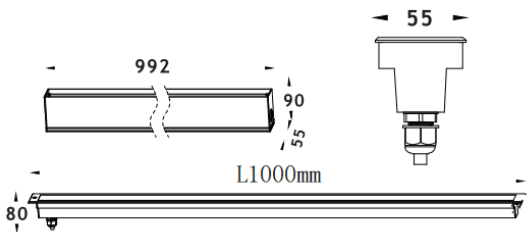

## LINEAR

Empotrable de suelo Lavov de la familia LINEAR, con una potencia de 48W y un ángulo de haz de 20 grados. Acabado en color Acero inoxidable. Dimensiones 55x80x1000mm. Con un flujo luminoso total de 2780lm y una eficacia luminosa de 58lm/W. CCT 3000K. Driver ON-OFF. Fabricado en Cuerpo de aluminio inyectado a presión, anillo frontal de acero inoxidable, cubierta de vidrio templado. IP67 .IK07

Dimensions	
Product dimensions (mm)	55x80x1000mm

## Curva fotométrica

Código artículo	86.OIN8.2311.03
Tipo de producto	Outdoor
Categoría	Empotrables de suelo
Familia	LINEAR
Pictograms	

Producto	
Potencia real (W)	48
Flujo luminoso real (lm)	2780
Eficacia luminosa (lm/W)	58
Ángulo de apertura	15
Life time (h)	50000h L80B10
IP	67
Electrical class insulation	Clase I
Color	Acero inoxidable
Driver incluido	Si
Equipo	ON-OFF
Light source	24x2.0W Osram
Temperatura de color (K)	3000
Consistencia de color (SDCM)	SDCM<3
CRI	80
IK	IK07