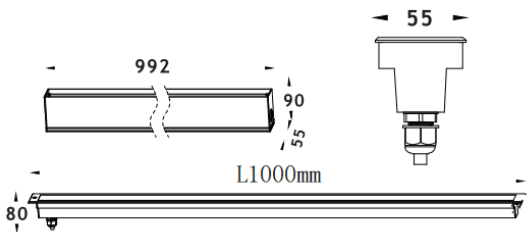

## LINEAR

Empotrable de suelo Lavov de la familia LINEAR, con una potencia de 48W y un ángulo de haz de 20 grados. Acabado en color Acero inoxidable. Dimensiones 55x80x1000mm. Con un flujo luminoso total de 2780lm y una eficacia luminosa de 58lm/W. CCT 3000K. Driver ON-OFF. Fabricado en Cuerpo de aluminio inyectado a presión, anillo frontal de acero inoxidable, cubierta de vidrio templado. IP67 .IK10

Dimensions	
Product dimensions (mm)	55x80x1000mm

### Curva fotométrica

Código artículo	86.OIN8.2311.03
Tipo de producto	Outdoor
Categoría	Empotrables de suelo
Familia	LINEAR
Pictograms	

Producto	
Potencia real (W)	48
Flujo luminoso real (lm)	2780
Eficacia luminosa (lm/W)	58
Ángulo de apertura	15
Tiempo de vida	50000h L80B10
IP	67
Clase de aislamiento	Clase I
Color	Acero inoxidable
Driver incluido	Si
Equipo	ON-OFF
Fuente de luz	24x2.0W Osram
Temperatura de color (K)	3000
Consistencia de color (SDCM)	SDCM3
CRI	80
IK	IK10