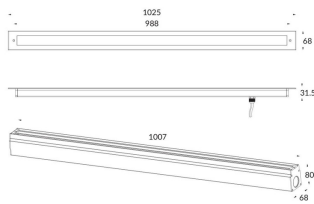

LINEAR-SYM

Empotrable de suelo Lavov de la familia LINEAR-SYM con una potencia de 36,4W y una optica de 30 grados. Con un flujo luminoso real de 2055lm y una eficacia luminosa de 56,46lm/W. Fabricado en cuerpo de aluminio extruido, tapas finales de aluminio inyectado a presion, cubierta de cristal templado y acabado en color gris. Grados de proteccion IP67 y IK 07.ON-OFF driver.

Código artículo 86.OIN8.2321.03

Tipo de producto Outdoor

Categoría Empotrables de suelo

Familia LINEAR

Subfamilia LINEAR-SYM

Pictograms

Esquema

Curva fotométrica

Producto

Potencia real (W) 36.4

Flujo luminoso real (lm) 2055

Eficacia luminosa (lm/W) 56.46

Ángulo de apertura 30

Life time (h) 50000h L80B10

IP 67

Electrical class insulation Clase I