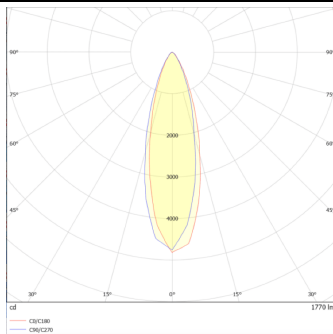

LINEAR-SYM

Empotrable de suelo Lavov de la familia LINEAR-SYM con una potencia de 36,4W y una optica de 30 grados. Con un flujo luminoso real de 2055lm y una eficacia luminosa de 56,46lm/W. Fabricado en cuerpo de aluminio extruido, tapas finales de aluminio inyectado a presion, cubierta de cristal templado y acabado en color gris. Grados de proteccion IP67 y IK 07.ON-OFF driver.

Código artículo 86.OIN8.2321.03

Tipo de producto Outdoor

Categoría Empotrables de suelo

Familia LINEAR

Subfamilia LINEAR-SYM

Pictograms

Esquema

Curva fotométrica

Producto

Potencia real (W) 36.4

Flujo luminoso real (lm) 2055

Eficacia luminosa (lm/W) 56.46

Ángulo de apertura 30

Life time (h) 50000h L80B10

IP 67

Electrical class insulation Clase I