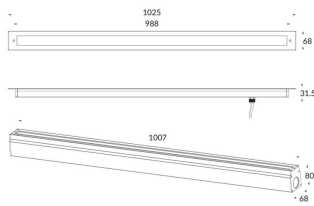

LINEAR-SYM

Empotrable de suelo Lavov de la familia LINEAR-SYM con una potencia de 36,4W y una optica de 30 grados. Con un flujo luminoso real de 2055lm y una eficacia luminosa de 56,46lm/W. Fabricado en cuerpo de aluminio extruido, tapas finales de aluminio inyectado a presion, cubierta de cristal templado y acabado en color gris. Grados de proteccion IP67 y IK 07.ON-OFF driver.

Código artículo	86.OIN8.2321.03
Tipo de producto	Outdoor
Categoría	Empotrables de suelo
Familia	LINEAR
Subfamilia	LINEAR-SYM

Pictograms

Producto	
Potencia real (W)	36.4
Flujo luminoso real (lm)	2055
Eficacia luminosa (lm/W)	56.46
Ángulo de apertura	30
Life time (h)	50000h L80B10
IP	67
Electrical class insulation	Clase I
Color	Gris
Driver incluido	Si
Equipo	ON-OFF
Temperatura de color (K)	3000
Consistencia de color (SDCM)	SDCM<3
CRI	80
IK	07

Esquema

Curva fotométrica