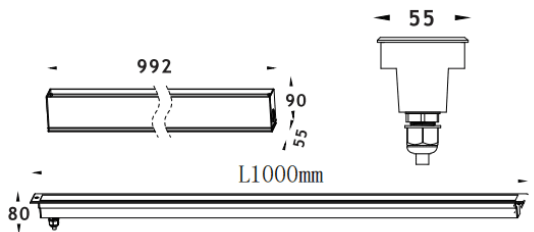

LINEAR

Empotrable de suelo Lavov de la familia LINEAR, con una potencia de 48W y un ángulo de haz de 30 grados. Acabado en color Acero inoxidable. Dimensiones 55x80x1000mm. Con un flujo luminoso total de 2780lm y una eficacia luminosa de 58lm/W. CCT 3000K. Driver ON-OFF. Fabricado en Cuerpo de aluminio inyectado a presión, anillo frontal de acero inoxidable, cubierta de vidrio templado. IP67 .IK07

Dimensions

Product dimensions (mm) 55x80x1000mm

Esquema

Curva fotométrica

Código artículo	86.OIN8.2321.03
Tipo de producto	Outdoor
Categoría	Empotrables de suelo
Familia	LINEAR
Pictograms	

Producto	
Potencia real (W)	48
Flujo luminoso real (lm)	2780
Eficacia luminosa (lm/W)	58
Ángulo de apertura	20
Life time (h)	50000h L80B10
IP	67
Electrical class insulation	Clase I
Color	Acero inoxidable
Driver incluido	Si
Equipo	ON-OFF
Light source	24x2.0W Osram
Temperatura de color (K)	3000
Consistencia de color (SDCM)	SDCM<3
CRI	80
IK	IK07