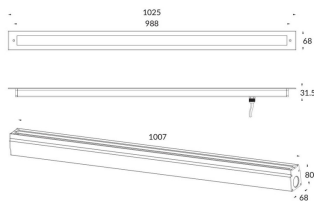

LINEAR-SYM

Empotrable de suelo Lavov de la familia LINEAR-SYM con una potencia de 36,4W y una optica de 40 grados. Con un flujo luminoso real de 2055lm y una eficacia luminosa de 56,46lm/W. Fabricado en cuerpo de aluminio extruido, tapas finales de aluminio inyectado a presion, cubierta de cristal templado y acabado en color gris. Grados de proteccion IP67 y IK 07.ON-OFF driver.

Código artículo 86.OIN8.2331.03

Tipo de producto Outdoor

Categoría Empotrables de suelo

Familia LINEAR

Subfamilia LINEAR-SYM

Pictograms

Producto

Potencia real (W) 36.4

Flujo luminoso real (lm) 2055

Eficacia luminosa (lm/W) 56.46

Ángulo de apertura 40

Life time (h) 50000h L80B10

IP 67

Electrical class insulation Clase I

Color Gris

Driver incluido Si

Equipo ON-OFF

Temperatura de color (K) 3000

Consistencia de color (SDCM) SDCM<3

CRI 80

IK 07

Esquema

Curva fotométrica