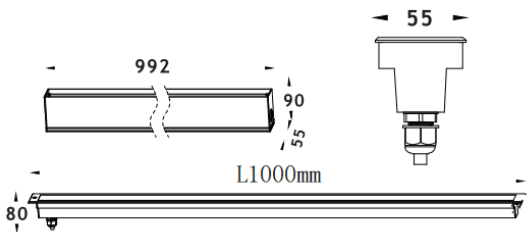

## LINEAR

Empotrable de suelo Lavov de la familia LINEAR, con una potencia de 48W y un ángulo de haz de 45 grados. Acabado en color Acero inoxidable. Dimensiones 55x80x1000mm. Con un flujo luminoso total de 2780lm y una eficacia luminosa de 58lm/W. CCT 3000K. Driver ON-OFF. Fabricado en Cuerpo de aluminio inyectado a presión, anillo frontal de acero inoxidable, cubierta de vidrio templado. IP67 .IK07

Dimensions	
Product dimensions (mm)	55x80x1000mm

### Curva fotométrica

Código artículo	86.OIN8.2331.03
Tipo de producto	Outdoor
Categoría	Empotrables de suelo
Familia	LINEAR
Pictograms	

Producto	
Potencia real (W)	48
Flujo luminoso real (lm)	2780
Eficacia luminosa (lm/W)	58
Ángulo de apertura	30
Life time (h)	50000h L80B10
IP	67
Electrical class insulation	Clase I
Color	Acero inoxidable
Driver incluido	Si
Equipo	ON-OFF
Light source	24x2.0W Osram
Temperatura de color (K)	3000
Consistencia de color (SDCM)	SDCM<3
CRI	80
IK	IK07