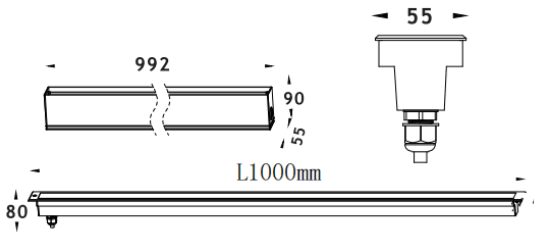

LINEAR

Empotrable de suelo Lavov de la familia LINEAR, con una potencia de 48W y un ángulo de haz de 45 grados. Acabado en color Acero inoxidable. Dimensiones 55x80x1000mm. Con un flujo luminoso total de 2780lm y una eficacia luminosa de 58lm/W. CCT 3000K. Driver ON-OFF. Fabricado en Cuerpo de aluminio inyectado a presión, anillo frontal de acero inoxidable, cubierta de vidrio templado. IP67 .IK10

Dimensions	
Product dimensions (mm)	55x80x1000mm

Esquema	
---------	--

Curva fotométrica

Código artículo	86.OIN8.2331.03
Tipo de producto	Outdoor
Categoría	Empotrables de suelo
Familia	LINEAR
Pictograms	

Producto	
Potencia real (W)	48
Flujo luminoso real (lm)	2780
Eficacia luminosa (lm/W)	58
Ángulo de apertura	30
Tiempo de vida	50000h L80B10
IP	67
Clase de aislamiento	Clase I
Color	Acero inoxidable
Driver incluido	Si
Equipo	ON-OFF
Fuente de luz	24x2.0W Osram
Temperatura de color (K)	3000
Consistencia de color (SDCM)	SDCM3
CRI	80
IK	IK10