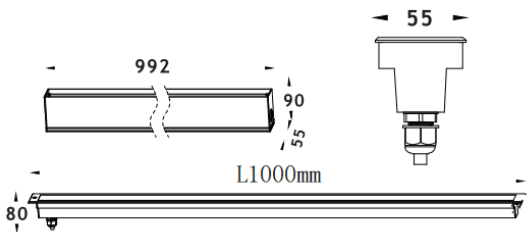

LINEAR

Empotrable de suelo Lavov de la familia LINEAR, con una potencia de 48W y un ángulo de haz de 45 grados. Acabado en color Acero inoxidable. Dimensiones 55x80x1000mm. Con un flujo luminoso total de 2780lm y una eficacia luminosa de 58lm/W. CCT 3000K. Driver ON-OFF. Fabricado en Cuerpo de aluminio inyectado a presión, anillo frontal de acero inoxidable, cubierta de vidrio templado. IP67 .IK07

Dimensions	
Product dimensions (mm)	55x80x1000mm

Esquema

Curva fotométrica

Código artículo	86.OIN8.2331.03
Tipo de producto	Outdoor
Categoría	Empotrables de suelo
Familia	LINEAR
Pictograms	

Producto	
Potencia real (W)	48
Flujo luminoso real (lm)	2780
Eficacia luminosa (lm/W)	58
Ángulo de apertura	30
Life time (h)	50000h L80B10
IP	67
Electrical class insulation	Clase I
Color	Acero inoxidable
Driver incluido	Si
Equipo	ON-OFF
Light source	24x2.0W Osram
Temperatura de color (K)	3000
Consistencia de color (SDCM)	SDCM<3
CRI	80
IK	IK07