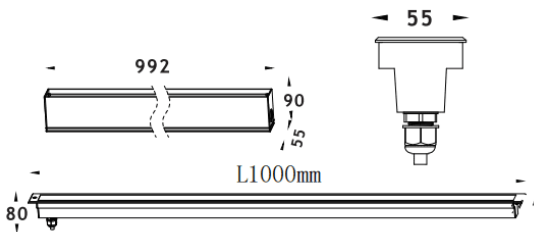

## LINEAR

Empotrable de suelo Lavov de la familia LINEAR, con una potencia de 48W y un ángulo de haz de 60 grados. Acabado en color Acero inoxidable. Dimensiones 55x80x1000mm. Con un flujo luminoso total de 2780lm y una eficacia luminosa de 58lm/W. CCT 3000K. Driver ON-OFF. Fabricado en Cuerpo de aluminio inyectado a presión, anillo frontal de acero inoxidable, cubierta de vidrio templado. IP67 .IK07

| Dimensions              |              |
|-------------------------|--------------|
| Product dimensions (mm) | 55x80x1000mm |

| Esquema |  |
|---------|--|
|---------|--|

|                  |                      |
|------------------|----------------------|
| Código artículo  | 86.OIN8.2341.03      |
| Tipo de producto | Outdoor              |
| Categoría        | Empotrables de suelo |
| Familia          | LINEAR               |
| Pictograms       |                      |

|                              |                  |
|------------------------------|------------------|
| Producto                     |                  |
| Potencia real (W)            | 48               |
| Flujo luminoso real (lm)     | 2780             |
| Eficacia luminosa (lm/W)     | 58               |
| Ángulo de apertura           | 45               |
| Life time (h)                | 50000h L80B10    |
| IP                           | 67               |
| Electrical class insulation  | Clase I          |
| Color                        | Acero inoxidable |
| Driver incluido              | Si               |
| Equipo                       | ON-OFF           |
| Light source                 | 24x2.0W Osram    |
| Temperatura de color (K)     | 3000             |
| Consistencia de color (SDCM) | SDCM<3           |
| CRI                          | 80               |
| IK                           | IK07             |