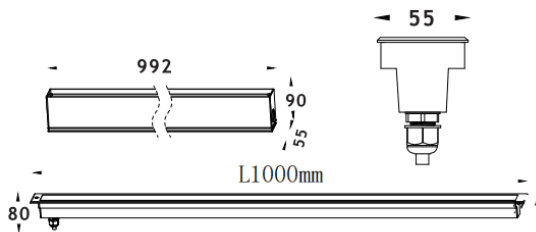

LINEAR

Empotrable de suelo Lavov de la familia LINEAR, con una potencia de 48W y un ángulo de haz de 60 grados. Acabado en color Acero inoxidable. Dimensiones 55x80x1000mm. Con un flujo luminoso total de 2780lm y una eficacia luminosa de 58lm/W. CCT 3000K. Driver ON-OFF. Fabricado en Cuerpo de aluminio inyectado a presión, anillo frontal de acero inoxidable, cubierta de vidrio templado. IP67 .IK10

Dimensions	
Product dimensions (mm)	55x80x1000mm

Esquema	
---------	--

Código artículo	86.OIN8.2341.03
Tipo de producto	Outdoor
Categoría	Empotrables de suelo
Familia	LINEAR
Pictograms	

Producto	
Potencia real (W)	48
Flujo luminoso real (lm)	2780
Eficacia luminosa (lm/W)	58
Ángulo de apertura	45
Tiempo de vida	50000h L80B10
IP	67
Clase de aislamiento	Clase I
Color	Acero inoxidable
Driver incluido	Si
Equipo	ON-OFF
Fuente de luz	24x2.0W Osram
Temperatura de color (K)	3000
Consistencia de color (SDCM)	SDCM3
CRI	80
IK	IK10