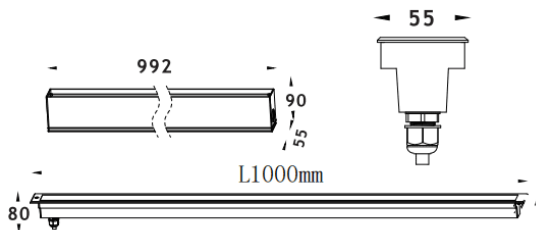

## LINEAR

Empotrable de suelo Lavov de la familia LINEAR, con una potencia de 48W y un ángulo de haz de 10\*30 grados. Acabado en color Acero inoxidable. Dimensiones 55x80x1000mm. Con un flujo luminoso total de 2780lm y una eficacia luminosa de 58lm/W. CCT 3000K. Driver ON-OFF. Fabricado en Cuerpo de aluminio inyectado a presión, anillo frontal de acero inoxidable, cubierta de vidrio templado. IP67 .IK07

Dimensions	
Product dimensions (mm)	55x80x1000mm

Esquema	
---------	--

Código artículo	86.OIN8.2351.03
Tipo de producto	Outdoor
Categoría	Empotrables de suelo
Familia	LINEAR
Pictograms	

Producto	
Potencia real (W)	48
Flujo luminoso real (lm)	2780
Eficacia luminosa (lm/W)	58
Ángulo de apertura	60
Tiempo de vida	50000h L80B10
IP	67
Clase de aislamiento	Clase I
Color	Acero inoxidable
Driver incluido	Si
Equipo	ON-OFF
Fuente de luz	LED
Tipo de LED	24x2.0W Osram
Temperatura de color (K)	3000
Consistencia de color (SDCM)	SDCM3
CRI	80
IK	IK07