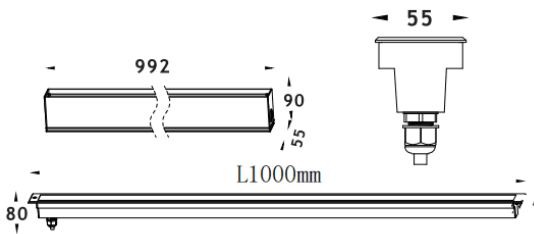

LINEAR

Empotrable de suelo Lavov de la familia LINEAR, con una potencia de 48W y un ángulo de haz de 10*30 grados. Acabado en color Acero inoxidable. Dimensiones 55x80x1000mm. Con un flujo luminoso total de 2780lm y una eficacia luminosa de 58lm/W. CCT 3000K. Driver ON-OFF. Fabricado en Cuerpo de aluminio inyectado a presión, anillo frontal de acero inoxidable, cubierta de vidrio templado. IP67 .IK10

Dimensions	
Product dimensions (mm)	55x80x1000mm

Esquema	
---------	--

Código artículo	86.OIN8.2351.03
Tipo de producto	Outdoor
Categoría	Empotrables de suelo
Familia	LINEAR
Pictograms	

Producto	
Potencia real (W)	48
Flujo luminoso real (lm)	2780
Eficacia luminosa (lm/W)	58
Ángulo de apertura	60
Tiempo de vida	50000h L80B10
IP	67
Clase de aislamiento	Clase I
Color	Acero inoxidable
Driver incluido	Si
Equipo	ON-OFF
Fuente de luz	24x2.0W Osram
Temperatura de color (K)	3000
Consistencia de color (SDCM)	SDCM3
CRI	80
IK	IK10