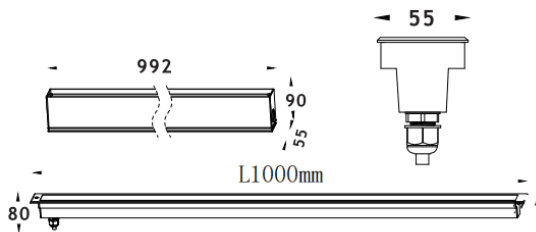

LINEAR

Empotrable de suelo Lavov de la familia LINEAR, con una potencia de 48W y un ángulo de haz de 10*45 grados. Acabado en color Acero inoxidable. Dimensiones 55x80x1000mm. Con un flujo luminoso total de 2780lm y una eficacia luminosa de 58lm/W. CCT 3000K. Driver ON-OFF. Fabricado en Cuerpo de aluminio inyectado a presión, anillo frontal de acero inoxidable, cubierta de vidrio templado. IP67 .IK07

Dimensions	
Product dimensions (mm)	55x80x1000mm

Esquema	
---------	--

Código artículo	86.OIN8.2361.03
Tipo de producto	Outdoor
Categoría	Empotrables de suelo
Familia	LINEAR
Pictograms	

Producto	
Potencia real (W)	48
Flujo luminoso real (lm)	2780
Eficacia luminosa (lm/W)	58
Ángulo de apertura	10*30
Tiempo de vida	50000h L80B10
IP	67
Clase de aislamiento	Clase I
Color	Acero inoxidable
Driver incluido	Si
Equipo	ON-OFF
Fuente de luz	LED
Tipo de LED	24x2.0W Osram
Temperatura de color (K)	3000
Consistencia de color (SDCM)	SDCM3
CRI	80
IK	IK07