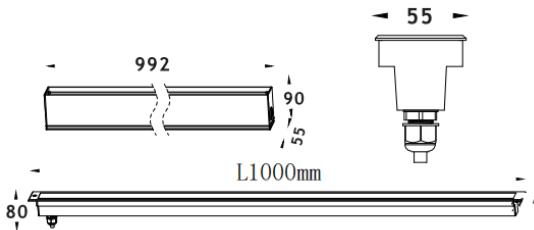

## LINEAR

Empotrable de suelo Lavov de la familia LINEAR, con una potencia de 48W y un ángulo de haz de 10\*45 grados. Acabado en color Acero inoxidable. Dimensiones 55x80x1000mm. Con un flujo luminoso total de 2780lm y una eficacia luminosa de 58lm/W. CCT 3000K. Driver ON-OFF. Fabricado en Cuerpo de aluminio inyectado a presión, anillo frontal de acero inoxidable, cubierta de vidrio templado. IP67 .IK07

Dimensions	
Product dimensions (mm)	55x80x1000mm

Esquema	
---------	--

Código artículo	86.OIN8.2361.03
Tipo de producto	Outdoor
Categoría	Empotrables de suelo
Familia	LINEAR
Pictograms	

Producto	
Potencia real (W)	48
Flujo luminoso real (lm)	2780
Eficacia luminosa (lm/W)	58
&Aacute;ngulo de apertura	10*30
Life time (h)	50000h L80B10
IP	67
Electrical class insulation	Clase I
Color	Acero inoxidable
Driver incluido	Si
Equipo	ON-OFF
Light source	24x2.0W Osram
Temperatura de color (K)	3000
Consistencia de color (SDCM)	SDCM<3
CRI	80
IK	IK07