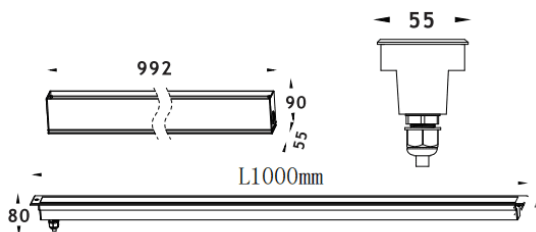

LINEAR

Empotrable de suelo Lavov de la familia LINEAR, con una potencia de 48W y un ángulo de haz de 15*45 grados. Acabado en color Acero inoxidable. Dimensiones 55x80x1000mm. Con un flujo luminoso total de 2780lm y una eficacia luminosa de 58lm/W. CCT 3000K. Driver ON-OFF. Fabricado en Cuerpo de aluminio inyectado a presión, anillo frontal de acero inoxidable, cubierta de vidrio templado. IP67 .IK07

Dimensions	
Product dimensions (mm)	55x80x1000mm

Esquema	
---------	--

Código artículo	86.OIN8.2371.03
Tipo de producto	Outdoor
Categoría	Empotrables de suelo
Familia	LINEAR
Pictograms	

Producto	
Potencia real (W)	48
Flujo luminoso real (lm)	2780
Eficacia luminosa (lm/W)	58
Ángulo de apertura	10*45
Tiempo de vida	50000h L80B10
IP	67
Clase de aislamiento	Clase I
Color	Acero inoxidable
Driver incluido	Si
Equipo	ON-OFF
Fuente de luz	LED
Tipo de LED	24x2.0W Osram
Temperatura de color (K)	3000
Consistencia de color (SDCM)	SDCM3
CRI	80
IK	IK07