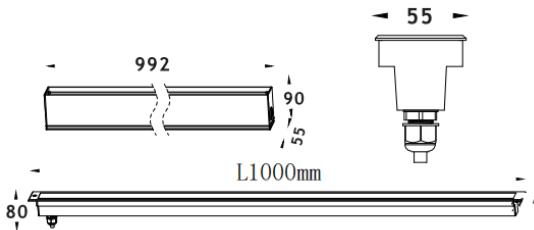

LINEAR

Empotrable de suelo Lavov de la familia LINEAR, con una potencia de 48W y un ángulo de haz de 15*45 grados. Acabado en color Acero inoxidable. Dimensiones 55x80x1000mm. Con un flujo luminoso total de 2780lm y una eficacia luminosa de 58lm/W. CCT 3000K. Driver ON-OFF. Fabricado en Cuerpo de aluminio inyectado a presión, anillo frontal de acero inoxidable, cubierta de vidrio templado. IP67 .IK10

Dimensions	
Product dimensions (mm)	55x80x1000mm

Esquema	
---------	--

Código artículo	86.OIN8.2371.03
Tipo de producto	Outdoor
Categoría	Empotrables de suelo
Familia	LINEAR
Pictograms	

Producto	
Potencia real (W)	48
Flujo luminoso real (lm)	2780
Eficacia luminosa (lm/W)	58
Ángulo de apertura	10*45
Tiempo de vida	50000h L80B10
IP	67
Clase de aislamiento	Clase I
Color	Acero inoxidable
Driver incluido	Si
Equipo	ON-OFF
Fuente de luz	24x2.0W Osram
Temperatura de color (K)	3000
Consistencia de color (SDCM)	SDCM3
CRI	80
IK	IK10