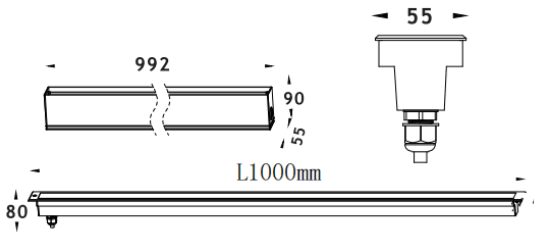

## LINEAR

Empotrable de suelo Lavov de la familia LINEAR, con una potencia de 48W y un ángulo de haz de 15\*45 grados. Acabado en color Acero inoxidable. Dimensiones 55x80x1000mm. Con un flujo luminoso total de 2780lm y una eficacia luminosa de 58lm/W. CCT 3000K. Driver ON-OFF. Fabricado en Cuerpo de aluminio inyectado a presión, anillo frontal de acero inoxidable, cubierta de vidrio templado. IP67 .IK07

Dimensions	
Product dimensions (mm)	55x80x1000mm

Esquema	
---------	--

Código artículo	86.OIN8.2371.03
Tipo de producto	Outdoor
Categoría	Empotrables de suelo
Familia	LINEAR
Pictograms	

Producto	
Potencia real (W)	48
Flujo luminoso real (lm)	2780
Eficacia luminosa (lm/W)	58
&Aacute;ngulo de apertura	10*45
Life time (h)	50000h L80B10
IP	67
Electrical class insulation	Clase I
Color	Acero inoxidable
Driver incluido	Si
Equipo	ON-OFF
Light source	24x2.0W Osram
Temperatura de color (K)	3000
Consistencia de color (SDCM)	SDCM<3
CRI	80
IK	IK07