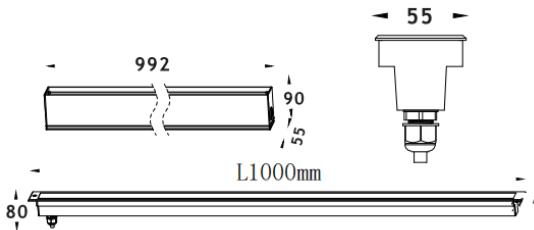

LINEAR

Empotrable de suelo Lavov de la familia LINEAR, con una potencia de 48W y un ángulo de haz de 15*60 grados. Acabado en color Acero inoxidable. Dimensiones 55x80x1000mm. Con un flujo luminoso total de 2780lm y una eficacia luminosa de 58lm/W. CCT 3000K. Driver ON-OFF. Fabricado en Cuerpo de aluminio inyectado a presión, anillo frontal de acero inoxidable, cubierta de vidrio templado. IP67 .IK07

Dimensions	
Product dimensions (mm)	55x80x1000mm

Esquema	
---------	--

Código artículo	86.OIN8.2378.03
Tipo de producto	Outdoor
Categoría	Empotrables de suelo
Familia	LINEAR
Pictograms	

Producto	
Potencia real (W)	48
Flujo luminoso real (lm)	2780
Eficacia luminosa (lm/W)	58
Ángulo de apertura	15*45
Life time (h)	50000h L80B10
IP	67
Electrical class insulation	Clase I
Color	Acero inoxidable
Driver incluido	Si
Equipo	ON-OFF
Light source	24x2.0W Osram
Temperatura de color (K)	3000
Consistencia de color (SDCM)	SDCM<3
CRI	80
IK	IK07