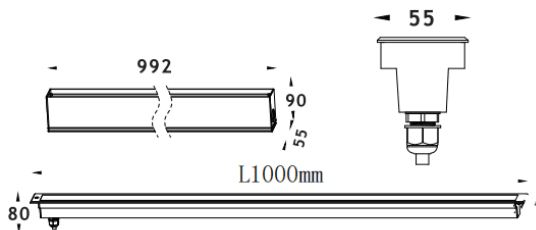

LINEAR

Empotrable de suelo Lavov de la familia LINEAR, con una potencia de 48W y un ángulo de haz de 15*60 grados. Acabado en color Acero inoxidable. Dimensiones 55x80x1000mm. Con un flujo luminoso total de 2780lm y una eficacia luminosa de 58lm/W. CCT 3000K. Driver ON-OFF. Fabricado en Cuerpo de aluminio inyectado a presión, anillo frontal de acero inoxidable, cubierta de vidrio templado. IP67 .IK07

Dimensions	
Product dimensions (mm)	55x80x1000mm

Esquema

Código artículo	86.OIN8.2378.03
Tipo de producto	Outdoor
Categoría	Empotrables de suelo
Familia	LINEAR
Pictograms	

Producto	
Potencia real (W)	48
Flujo luminoso real (lm)	2780
Eficacia luminosa (lm/W)	58
Ángulo de apertura	15*45
Tiempo de vida	50000h L80B10
IP	67
Clase de aislamiento	Clase I
Color	Acero inoxidable
Driver incluido	Si
Equipo	ON-OFF
Fuente de luz	LED
Tipo de LED	24x2.0W Osram
Temperatura de color (K)	3000
Consistencia de color (SDCM)	SDCM3
CRI	80
IK	IK07