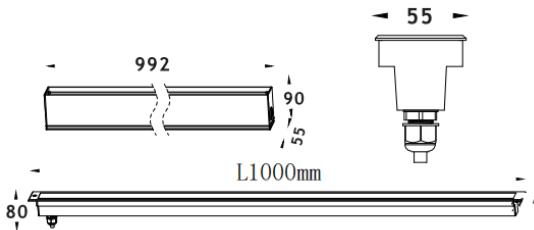

LINEAR

Empotrable de suelo Lavov de la familia LINEAR, con una potencia de 48W y un ángulo de haz de 15*60 grados. Acabado en color Acero inoxidable. Dimensiones 55x80x1000mm. Con un flujo luminoso total de 2780lm y una eficacia luminosa de 58lm/W. CCT 3000K. Driver ON-OFF. Fabricado en Cuerpo de aluminio inyectado a presión, anillo frontal de acero inoxidable, cubierta de vidrio templado. IP67 .IK10

Dimensions	
Product dimensions (mm)	55x80x1000mm

Esquema	
---------	--

Código artículo	86.OIN8.2378.03
Tipo de producto	Outdoor
Categoría	Empotrables de suelo
Familia	LINEAR
Pictograms	

Producto	
Potencia real (W)	48
Flujo luminoso real (lm)	2780
Eficacia luminosa (lm/W)	58
Ángulo de apertura	15*45
Tiempo de vida	50000h L80B10
IP	67
Clase de aislamiento	Clase I
Color	Acero inoxidable
Driver incluido	Si
Equipo	ON-OFF
Fuente de luz	24x2.0W Osram
Temperatura de color (K)	3000
Consistencia de color (SDCM)	SDCM3
CRI	80
IK	IK10