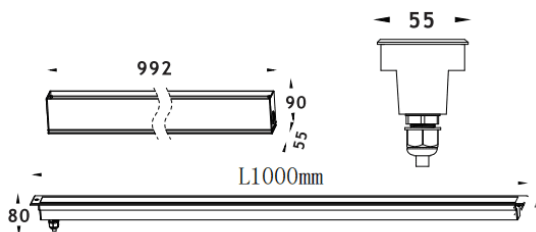

LINEAR

Empotrable de suelo Lavov de la familia LINEAR, con una potencia de 48W y un ángulo de haz de 15*60 grados. Acabado en color Acero inoxidable. Dimensiones 55x80x1000mm. Con un flujo luminoso total de 2780lm y una eficacia luminosa de 58lm/W. CCT 3000K. Driver ON-OFF. Fabricado en Cuerpo de aluminio inyectado a presión, anillo frontal de acero inoxidable, cubierta de vidrio templado. IP67 .IK10

Dimensions	
Product dimensions (mm)	55x80x1000mm

Esquema	
---------	--

Código artículo	86.OIN8.2391.03
Tipo de producto	Outdoor
Categoría	Empotrables de suelo
Familia	LINEAR
Pictograms	

Producto	
Potencia real (W)	48
Flujo luminoso real (lm)	2780
Eficacia luminosa (lm/W)	58
Ángulo de apertura	15*60
Tiempo de vida	50000h L80B10
IP	67
Clase de aislamiento	Clase I
Color	Acero inoxidable
Driver incluido	Si
Equipo	ON-OFF
Fuente de luz	24x2.0W Osram
Temperatura de color (K)	3000
Consistencia de color (SDCM)	SDCM3
CRI	80
IK	IK10