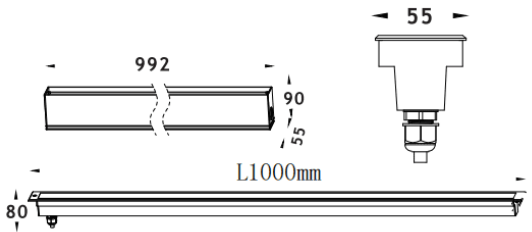

## LINEAR

Empotrable de suelo Lavov de la familia LINEAR, con una potencia de 48W y un ángulo de haz de 15\*60 grados. Acabado en color Acero inoxidable. Dimensiones 55x80x1000mm. Con un flujo luminoso total de 2780lm y una eficacia luminosa de 58lm/W. CCT 3000K. Driver ON-OFF. Fabricado en Cuerpo de aluminio inyectado a presión, anillo frontal de acero inoxidable, cubierta de vidrio templado. IP67 .IK07

Dimensions	
Product dimensions (mm)	55x80x1000mm

Esquema	
---------	--

Código artículo	86.OIN8.2391.03
Tipo de producto	Outdoor
Categoría	Empotrables de suelo
Familia	LINEAR
Pictograms	

Producto	
Potencia real (W)	48
Flujo luminoso real (lm)	2780
Eficacia luminosa (lm/W)	58
&Aacute;ngulo de apertura	15*60
Life time (h)	50000h L80B10
IP	67
Electrical class insulation	Clase I
Color	Acero inoxidable
Driver incluido	Si
Equipo	ON-OFF
Light source	24x2.0W Osram
Temperatura de color (K)	3000
Consistencia de color (SDCM)	SDCM<3
CRI	80
IK	IK07