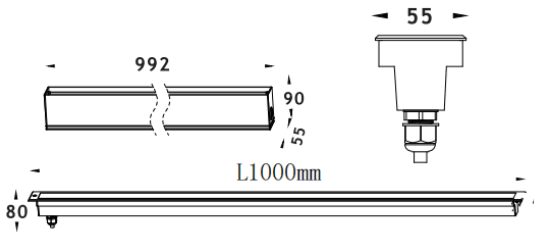

LINEAR

Empotrable de suelo Lavov de la familia LINEAR, con una potencia de 48W y un ángulo de haz de 15*60 grados. Acabado en color Acero inoxidable. Dimensiones 55x80x1000mm. Con un flujo luminoso total de 2780lm y una eficacia luminosa de 58lm/W. CCT 3000K. Driver ON-OFF. Fabricado en Cuerpo de aluminio inyectado a presión, anillo frontal de acero inoxidable, cubierta de vidrio templado. IP67 .IK07

Dimensions	
Product dimensions (mm)	55x80x1000mm

Esquema	
---------	--

Código artículo	86.OIN8.2391.03
Tipo de producto	Outdoor
Categoría	Empotrables de suelo
Familia	LINEAR
Pictograms	

Producto	
Potencia real (W)	48
Flujo luminoso real (lm)	2780
Eficacia luminosa (lm/W)	58
Ángulo de apertura	15*60
Tiempo de vida	50000h L80B10
IP	67
Clase de aislamiento	Clase I
Color	Acero inoxidable
Driver incluido	Si
Equipo	ON-OFF
Fuente de luz	LED
Tipo de LED	24x2.0W Osram
Temperatura de color (K)	3000
Consistencia de color (SDCM)	SDCM3
CRI	80
IK	IK07