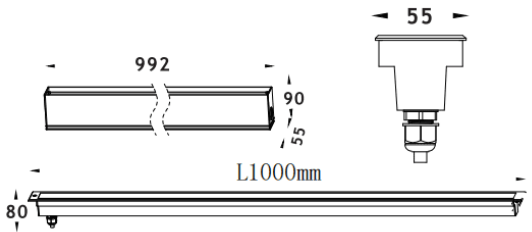

LINEAR

Empotrable de suelo Lavov de la familia LINEAR, con una potencia de 84W y un ángulo de haz de 20 grados. Acabado en color Acero inoxidable. Dimensiones 55x80x1000mm. Con un flujo luminoso total de 2780lm y una eficacia luminosa de 33lm/W. CCT RGBW 4 in 1K. Driver not included . Fabricado en Cuerpo de aluminio inyectado a presión, anillo frontal de acero inoxidable, cubierta de vidrio templado. IP67 .IK07

Dimensions	
Product dimensions (mm)	55x80x1000mm

Esquema	
---------	--

Código artículo	86.OIN8.3011.03
Tipo de producto	Outdoor
Categoría	Empotrables de suelo
Familia	LINEAR
Pictograms	

Producto	
Potencia real (W)	84
Flujo luminoso real (lm)	2780
Eficacia luminosa (lm/W)	33
Ángulo de apertura	15
Life time (h)	50000h L80B10
IP	67
Electrical class insulation	Clase I
Color	Acero inoxidable
Driver incluido	Si
Equipo	not included
Light source	24x2.0W Osram
Temperatura de color (K)	RGBW 4 in 1
Consistencia de color (SDCM)	SDCM<3
CRI	80
IK	IK07