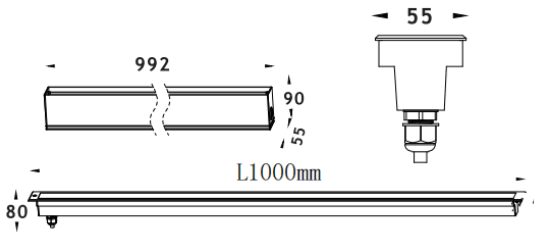

LINEAR

Empotrable de suelo Lavov de la familia LINEAR, con una potencia de 84W y un ángulo de haz de 20 grados. Acabado en color Acero inoxidable. Dimensiones 55x80x1000mm. Con un flujo luminoso total de 2780lm y una eficacia luminosa de 33lm/W. CCT RGBW 4 in 1K. Driver not included . Fabricado en Cuerpo de aluminio inyectado a presión, anillo frontal de acero inoxidable, cubierta de vidrio templado. IP67 .IK07

Dimensions	
Product dimensions (mm)	55x80x1000mm

Esquema	
---------	--

Código artículo	86.OIN8.3011.03
Tipo de producto	Outdoor
Categoría	Empotrables de suelo
Familia	LINEAR
Pictograms	

Producto	
Potencia real (W)	84
Flujo luminoso real (lm)	2780
Eficacia luminosa (lm/W)	33
Ángulo de apertura	15
Tiempo de vida	50000h L80B10
IP	67
Clase de aislamiento	Clase I
Color	Acero inoxidable
Driver incluido	Si
Equipo	not included
Fuente de luz	LED
Tipo de LED	24x2.0W Osram
Temperatura de color (K)	RGBW 4 in 1
Consistencia de color (SDCM)	SDCM3
CRI	80
IK	IK07