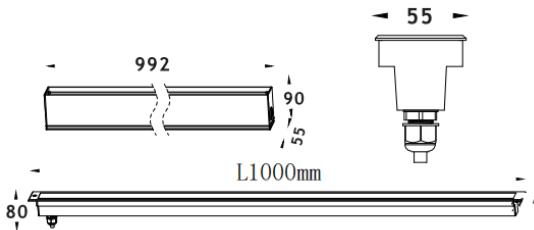

LINEAR

Empotrable de suelo Lavov de la familia LINEAR, con una potencia de 84W y un ángulo de haz de 30 grados. Acabado en color Acero inoxidable. Dimensiones 55x80x1000mm. Con un flujo luminoso total de 2780lm y una eficacia luminosa de 33lm/W. CCT RGBW 4 in 1K. Driver not included . Fabricado en Cuerpo de aluminio inyectado a presión, anillo frontal de acero inoxidable, cubierta de vidrio templado. IP67 .IK10

Dimensions	
Product dimensions (mm)	55x80x1000mm

Esquema	
---------	--

Código artículo	86.OIN8.3021.03
Tipo de producto	Outdoor
Categoría	Empotrables de suelo
Familia	LINEAR
Pictograms	

Producto	
Potencia real (W)	84
Flujo luminoso real (lm)	2780
Eficacia luminosa (lm/W)	33
Ángulo de apertura	20
Tiempo de vida	50000h L80B10
IP	67
Clase de aislamiento	Clase I
Color	Acero inoxidable
Driver incluido	Si
Equipo	not included
Fuente de luz	24x2.0W Osram
Temperatura de color (K)	RGBW 4 in 1
Consistencia de color (SDCM)	SDCM3
CRI	80
IK	IK10