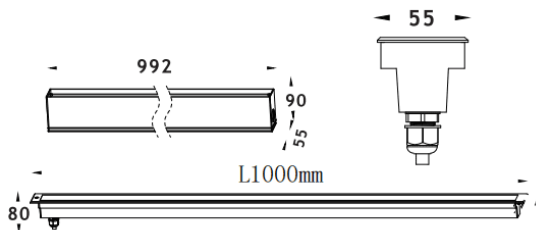

LINEAR

Empotrable de suelo Lavov de la familia LINEAR, con una potencia de 84W y un ángulo de haz de 30 grados. Acabado en color Acero inoxidable. Dimensiones 55x80x1000mm. Con un flujo luminoso total de 2780lm y una eficacia luminosa de 33lm/W. CCT RGBW 4 in 1K. Driver not included . Fabricado en Cuerpo de aluminio inyectado a presión, anillo frontal de acero inoxidable, cubierta de vidrio templado. IP67 .IK07

Dimensions	
Product dimensions (mm)	55x80x1000mm

Esquema

Código artículo	86.OIN8.3021.03
Tipo de producto	Outdoor
Categoría	Empotrables de suelo
Familia	LINEAR
Pictograms	

Producto	
Potencia real (W)	84
Flujo luminoso real (lm)	2780
Eficacia luminosa (lm/W)	33
Ángulo de apertura	20
Life time (h)	50000h L80B10
IP	67
Electrical class insulation	Clase I
Color	Acero inoxidable
Driver incluido	Si
Equipo	not included
Light source	24x2.0W Osram
Temperatura de color (K)	RGBW 4 in 1
Consistencia de color (SDCM)	SDCM<3
CRI	80
IK	IK07