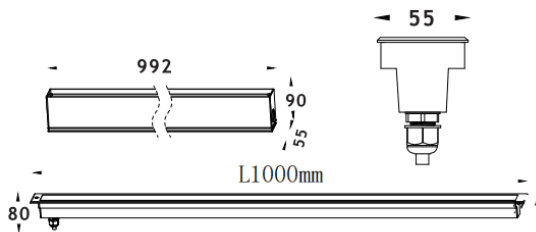

## LINEAR

Empotrable de suelo Lavov de la familia LINEAR, con una potencia de 84W y un ángulo de haz de 45 grados. Acabado en color Acero inoxidable. Dimensiones 55x80x1000mm. Con un flujo luminoso total de 2780lm y una eficacia luminosa de 33lm/W. CCT RGBW 4 in 1K. Driver not included . Fabricado en Cuerpo de aluminio inyectado a presión, anillo frontal de acero inoxidable, cubierta de vidrio templado. IP67 .IK07

Dimensions	
Product dimensions (mm)	55x80x1000mm

Esquema	
---------	--

Código artículo	86.OIN8.3031.03
Tipo de producto	Outdoor
Categoría	Empotrables de suelo
Familia	LINEAR
Pictograms	

Producto	
Potencia real (W)	84
Flujo luminoso real (lm)	2780
Eficacia luminosa (lm/W)	33
Ángulo de apertura	30
Tiempo de vida	50000h L80B10
IP	67
Clase de aislamiento	Clase I
Color	Acero inoxidable
Driver incluido	Si
Equipo	not included
Fuente de luz	LED
Tipo de LED	24x2.0W Osram
Temperatura de color (K)	RGBW 4 in 1
Consistencia de color (SDCM)	SDCM3
CRI	80
IK	IK07