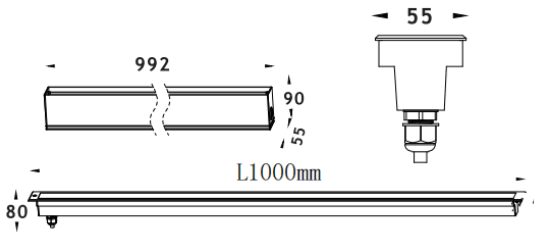

LINEAR

Empotrable de suelo Lavov de la familia LINEAR, con una potencia de 84W y un ángulo de haz de 45 grados. Acabado en color Acero inoxidable. Dimensiones 55x80x1000mm. Con un flujo luminoso total de 2780lm y una eficacia luminosa de 33lm/W. CCT RGBW 4 in 1K. Driver not included . Fabricado en Cuerpo de aluminio inyectado a presión, anillo frontal de acero inoxidable, cubierta de vidrio templado. IP67 .IK10

Dimensions	
Product dimensions (mm)	55x80x1000mm

Esquema	
---------	--

Código artículo	86.OIN8.3031.03
Tipo de producto	Outdoor
Categoría	Empotrables de suelo
Familia	LINEAR
Pictograms	

Producto	
Potencia real (W)	84
Flujo luminoso real (lm)	2780
Eficacia luminosa (lm/W)	33
Ángulo de apertura	30
Tiempo de vida	50000h L80B10
IP	67
Clase de aislamiento	Clase I
Color	Acero inoxidable
Driver incluido	Si
Equipo	not included
Fuente de luz	24x2.0W Osram
Temperatura de color (K)	RGBW 4 in 1
Consistencia de color (SDCM)	SDCM3
CRI	80
IK	IK10