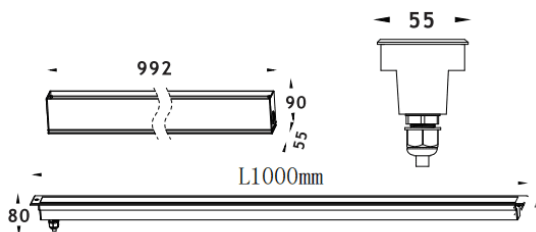

LINEAR

Empotrable de suelo Lavov de la familia LINEAR, con una potencia de 84W y un ángulo de haz de 60 grados. Acabado en color Acero inoxidable. Dimensiones 55x80x1000mm. Con un flujo luminoso total de 2780lm y una eficacia luminosa de 33lm/W. CCT RGBW 4 in 1K. Driver not included . Fabricado en Cuerpo de aluminio inyectado a presión, anillo frontal de acero inoxidable, cubierta de vidrio templado. IP67 .IK07

Dimensions	
Product dimensions (mm)	55x80x1000mm

Esquema	
---------	--

Código artículo	86.OIN8.3041.03
Tipo de producto	Outdoor
Categoría	Empotrables de suelo
Familia	LINEAR
Pictograms	

Producto	
Potencia real (W)	84
Flujo luminoso real (lm)	2780
Eficacia luminosa (lm/W)	33
Ángulo de apertura	45
Life time (h)	50000h L80B10
IP	67
Electrical class insulation	Clase I
Color	Acero inoxidable
Driver incluido	Si
Equipo	not included
Light source	24x2.0W Osram
Temperatura de color (K)	RGBW 4 in 1
Consistencia de color (SDCM)	SDCM<3
CRI	80
IK	IK07