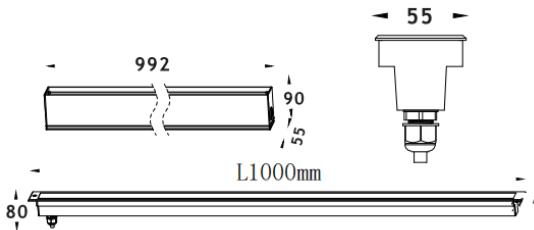

## LINEAR

Empotrable de suelo Lavov de la familia LINEAR, con una potencia de 84W y un ángulo de haz de 60 grados. Acabado en color Acero inoxidable. Dimensiones 55x80x1000mm. Con un flujo luminoso total de 2780lm y una eficacia luminosa de 33lm/W. CCT RGBW 4 in 1K. Driver not included . Fabricado en Cuerpo de aluminio inyectado a presión, anillo frontal de acero inoxidable, cubierta de vidrio templado. IP67 .IK10

Dimensions	
Product dimensions (mm)	55x80x1000mm

Esquema	
---------	--

Código artículo	86.OIN8.3041.03
Tipo de producto	Outdoor
Categoría	Empotrables de suelo
Familia	LINEAR
Pictograms	

Producto	
Potencia real (W)	84
Flujo luminoso real (lm)	2780
Eficacia luminosa (lm/W)	33
Ángulo de apertura	45
Tiempo de vida	50000h L80B10
IP	67
Clase de aislamiento	Clase I
Color	Acero inoxidable
Driver incluido	Si
Equipo	not included
Fuente de luz	24x2.0W Osram
Temperatura de color (K)	RGBW 4 in 1
Consistencia de color (SDCM)	SDCM3
CRI	80
IK	IK10