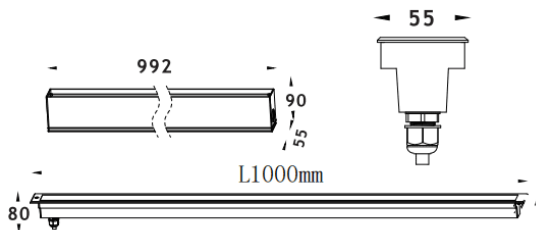

## LINEAR

Empotrable de suelo Lavov de la familia LINEAR, con una potencia de 84W y un ángulo de haz de 60 grados. Acabado en color Acero inoxidable. Dimensiones 55x80x1000mm. Con un flujo luminoso total de 2780lm y una eficacia luminosa de 33lm/W. CCT RGBW 4 in 1K. Driver not included . Fabricado en Cuerpo de aluminio inyectado a presión, anillo frontal de acero inoxidable, cubierta de vidrio templado. IP67 .IK07

Dimensions	
Product dimensions (mm)	55x80x1000mm

Esquema	
---------	--

Código artículo	86.OIN8.3041.03
Tipo de producto	Outdoor
Categoría	Empotrables de suelo
Familia	LINEAR
Pictograms	

Producto	
Potencia real (W)	84
Flujo luminoso real (lm)	2780
Eficacia luminosa (lm/W)	33
Ángulo de apertura	45
Tiempo de vida	50000h L80B10
IP	67
Clase de aislamiento	Clase I
Color	Acero inoxidable
Driver incluido	Si
Equipo	not included
Fuente de luz	LED
Tipo de LED	24x2.0W Osram
Temperatura de color (K)	RGBW 4 in 1
Consistencia de color (SDCM)	SDCM3
CRI	80
IK	IK07