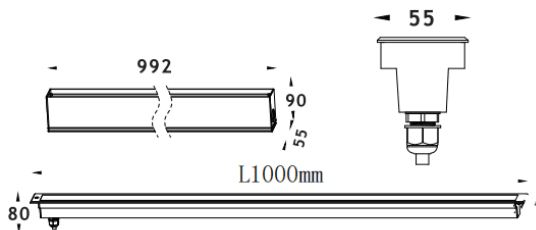

LINEAR

Empotrable de suelo Lavov de la familia LINEAR, con una potencia de 84W y un ángulo de haz de 10*30 grados. Acabado en color Acero inoxidable. Dimensiones 55x80x1000mm. Con un flujo luminoso total de 2780lm y una eficacia luminosa de 33lm/W. CCT RGBW 4 in 1K. Driver not included . Fabricado en Cuerpo de aluminio inyectado a presión, anillo frontal de acero inoxidable, cubierta de vidrio templado. IP67 .IK07

Dimensions	
Product dimensions (mm)	55x80x1000mm

Esquema

Código artículo	86.OIN8.3051.03
Tipo de producto	Outdoor
Categoría	Empotrables de suelo
Familia	LINEAR
Pictograms	

Producto	
Potencia real (W)	84
Flujo luminoso real (lm)	2780
Eficacia luminosa (lm/W)	33
Ángulo de apertura	60
Tiempo de vida	50000h L80B10
IP	67
Clase de aislamiento	Clase I
Color	Acero inoxidable
Driver incluido	Si
Equipo	not included
Fuente de luz	LED
Tipo de LED	24x2.0W Osram
Temperatura de color (K)	RGBW 4 in 1
Consistencia de color (SDCM)	SDCM3
CRI	80
IK	IK07