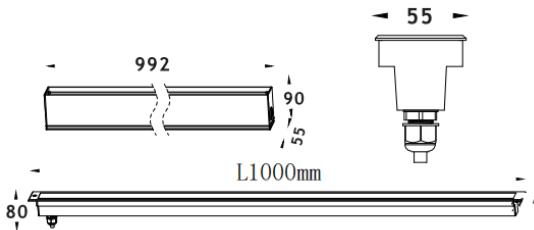

## LINEAR

Empotrable de suelo Lavov de la familia LINEAR, con una potencia de 84W y un ángulo de haz de 10\*30 grados. Acabado en color Acero inoxidable. Dimensiones 55x80x1000mm. Con un flujo luminoso total de 2780lm y una eficacia luminosa de 33lm/W. CCT RGBW 4 in 1K. Driver not included . Fabricado en Cuerpo de aluminio inyectado a presión, anillo frontal de acero inoxidable, cubierta de vidrio templado. IP67 .IK07

Dimensions	
Product dimensions (mm)	55x80x1000mm

Esquema	
---------	--

Código artículo	86.OIN8.3051.03
Tipo de producto	Outdoor
Categoría	Empotrables de suelo
Familia	LINEAR
Pictograms	

Producto	
Potencia real (W)	84
Flujo luminoso real (lm)	2780
Eficacia luminosa (lm/W)	33
Ángulo de apertura	60
Life time (h)	50000h L80B10
IP	67
Electrical class insulation	Clase I
Color	Acero inoxidable
Driver incluido	Si
Equipo	not included
Light source	24x2.0W Osram
Temperatura de color (K)	RGBW 4 in 1
Consistencia de color (SDCM)	SDCM<3
CRI	80
IK	IK07