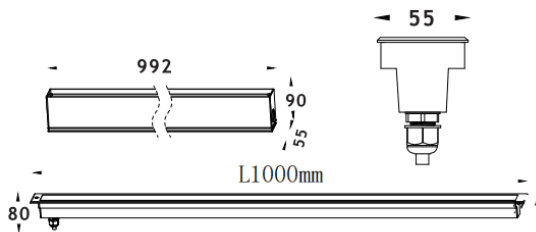

## LINEAR

Empotrable de suelo Lavov de la familia LINEAR, con una potencia de 84W y un ángulo de haz de 10\*30 grados. Acabado en color Acero inoxidable. Dimensiones 55x80x1000mm. Con un flujo luminoso total de 2780lm y una eficacia luminosa de 33lm/W. CCT RGBW 4 in 1K. Driver not included . Fabricado en Cuerpo de aluminio inyectado a presión, anillo frontal de acero inoxidable, cubierta de vidrio templado. IP67 .IK07

Dimensions	
Product dimensions (mm)	55x80x1000mm

Esquema	
---------	--

Código artículo	86.OIN8.3051.03
Tipo de producto	Outdoor
Categoría	Empotrables de suelo
Familia	LINEAR
Pictograms	

Producto	
Potencia real (W)	84
Flujo luminoso real (lm)	2780
Eficacia luminosa (lm/W)	33
Ángulo de apertura	60
Life time (h)	50000h L80B10
IP	67
Electrical class insulation	Clase I
Color	Acero inoxidable
Driver incluido	Si
Equipo	not included
Light source	24x2.0W Osram
Temperatura de color (K)	RGBW 4 in 1
Consistencia de color (SDCM)	SDCM<3
CRI	80
IK	IK07