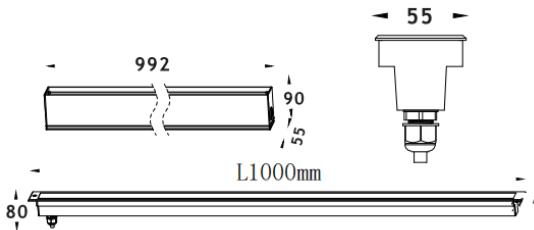

## LINEAR

Empotrable de suelo Lavov de la familia LINEAR, con una potencia de 84W y un ángulo de haz de 10\*30 grados. Acabado en color Acero inoxidable. Dimensiones 55x80x1000mm. Con un flujo luminoso total de 2780lm y una eficacia luminosa de 33lm/W. CCT RGBW 4 in 1K. Driver not included . Fabricado en Cuerpo de aluminio inyectado a presión, anillo frontal de acero inoxidable, cubierta de vidrio templado. IP67 .IK10

Dimensions	
Product dimensions (mm)	55x80x1000mm

Esquema	
---------	--

Código artículo	86.OIN8.3051.03
Tipo de producto	Outdoor
Categoría	Empotrables de suelo
Familia	LINEAR
Pictograms	

Producto	
Potencia real (W)	84
Flujo luminoso real (lm)	2780
Eficacia luminosa (lm/W)	33
Ángulo de apertura	60
Tiempo de vida	50000h L80B10
IP	67
Clase de aislamiento	Clase I
Color	Acero inoxidable
Driver incluido	Si
Equipo	not included
Fuente de luz	24x2.0W Osram
Temperatura de color (K)	RGBW 4 in 1
Consistencia de color (SDCM)	SDCM3
CRI	80
IK	IK10