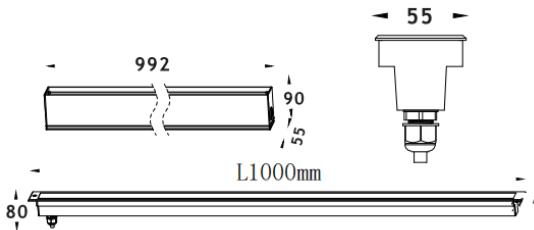

LINEAR

Empotrable de suelo Lavov de la familia LINEAR, con una potencia de 84W y un ángulo de haz de 10*45 grados. Acabado en color Acero inoxidable. Dimensiones 55x80x1000mm. Con un flujo luminoso total de 2780lm y una eficacia luminosa de 33lm/W. CCT RGBW 4 in 1K. Driver not included . Fabricado en Cuerpo de aluminio inyectado a presión, anillo frontal de acero inoxidable, cubierta de vidrio templado. IP67 .IK10

Dimensions	
Product dimensions (mm)	55x80x1000mm

Esquema	
---------	--

Código artículo	86.OIN8.3061.03
Tipo de producto	Outdoor
Categoría	Empotrables de suelo
Familia	LINEAR
Pictograms	

Producto	
Potencia real (W)	84
Flujo luminoso real (lm)	2780
Eficacia luminosa (lm/W)	33
Ángulo de apertura	10*30
Tiempo de vida	50000h L80B10
IP	67
Clase de aislamiento	Clase I
Color	Acero inoxidable
Driver incluido	Si
Equipo	not included
Fuente de luz	24x2.0W Osram
Temperatura de color (K)	RGBW 4 in 1
Consistencia de color (SDCM)	SDCM3
CRI	80
IK	IK10