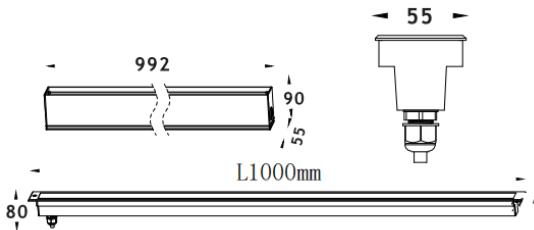

### LINEAR

Empotrable de suelo Lavov de la familia LINEAR, con una potencia de 84W y un ángulo de haz de 15\*45 grados. Acabado en color Acero inoxidable. Dimensiones 55x80x1000mm. Con un flujo luminoso total de 2780lm y una eficacia luminosa de 33lm/W. CCT RGBW 4 in 1K. Driver not included . Fabricado en Cuerpo de aluminio inyectado a presión, anillo frontal de acero inoxidable, cubierta de vidrio templado. IP67 .IK10

Dimensions	
Product dimensions (mm)	55x80x1000mm

Esquema	
---------	--

Código artículo	86.OIN8.3071.03
Tipo de producto	Outdoor
Categoría	Empotrables de suelo
Familia	LINEAR
Pictograms	

Producto	
Potencia real (W)	84
Flujo luminoso real (lm)	2780
Eficacia luminosa (lm/W)	33
Ángulo de apertura	10*45
Tiempo de vida	50000h L80B10
IP	67
Clase de aislamiento	Clase I
Color	Acero inoxidable
Driver incluido	Si
Equipo	not included
Fuente de luz	24x2.0W Osram
Temperatura de color (K)	RGBW 4 in 1
Consistencia de color (SDCM)	SDCM3
CRI	80
IK	IK10