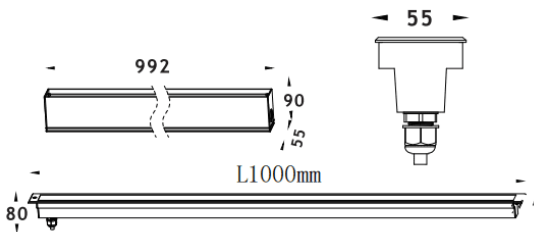

LINEAR

Empotrable de suelo Lavov de la familia LINEAR, con una potencia de 84W y un ángulo de haz de 15*45 grados. Acabado en color Acero inoxidable. Dimensiones 55x80x1000mm. Con un flujo luminoso total de 2780lm y una eficacia luminosa de 33lm/W. CCT RGBW 4 in 1K. Driver not included . Fabricado en Cuerpo de aluminio inyectado a presión, anillo frontal de acero inoxidable, cubierta de vidrio templado. IP67 .IK07

Dimensions	
Product dimensions (mm)	55x80x1000mm

Esquema	
---------	--

Código artículo	86.OIN8.3071.03
Tipo de producto	Outdoor
Categoría	Empotrables de suelo
Familia	LINEAR
Pictograms	

Producto	
Potencia real (W)	84
Flujo luminoso real (lm)	2780
Eficacia luminosa (lm/W)	33
Ángulo de apertura	10*45
Life time (h)	50000h L80B10
IP	67
Electrical class insulation	Clase I
Color	Acero inoxidable
Driver incluido	Si
Equipo	not included
Light source	24x2.0W Osram
Temperatura de color (K)	RGBW 4 in 1
Consistencia de color (SDCM)	SDCM<3
CRI	80
IK	IK07