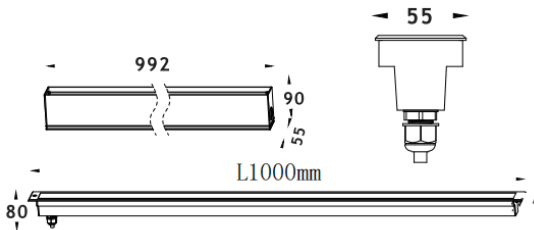

LINEAR

Empotrable de suelo Lavov de la familia LINEAR, con una potencia de 84W y un ángulo de haz de 15*60 grados. Acabado en color Acero inoxidable. Dimensiones 55x80x1000mm. Con un flujo luminoso total de 2780lm y una eficacia luminosa de 33lm/W. CCT RGBW 4 in 1K. Driver not included . Fabricado en Cuerpo de aluminio inyectado a presión, anillo frontal de acero inoxidable, cubierta de vidrio templado. IP67 .IK10

Dimensions	
Product dimensions (mm)	55x80x1000mm

Esquema

Código artículo	86.OIN8.3078.03
Tipo de producto	Outdoor
Categoría	Empotrables de suelo
Familia	LINEAR
Pictograms	

Producto	
Potencia real (W)	84
Flujo luminoso real (lm)	2780
Eficacia luminosa (lm/W)	33
Ángulo de apertura	15*45
Tiempo de vida	50000h L80B10
IP	67
Clase de aislamiento	Clase I
Color	Acero inoxidable
Driver incluido	Si
Equipo	not included
Fuente de luz	24x2.0W Osram
Temperatura de color (K)	RGBW 4 in 1
Consistencia de color (SDCM)	SDCM3
CRI	80
IK	IK10