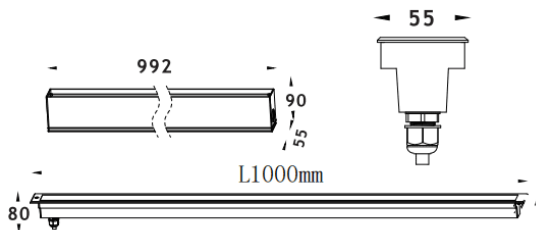

LINEAR

Empotrable de suelo Lavov de la familia LINEAR, con una potencia de 84W y un ángulo de haz de 15*60 grados. Acabado en color Acero inoxidable. Dimensiones 55x80x1000mm. Con un flujo luminoso total de 2780lm y una eficacia luminosa de 33lm/W. CCT RGBW 4 in 1K. Driver not included . Fabricado en Cuerpo de aluminio inyectado a presión, anillo frontal de acero inoxidable, cubierta de vidrio templado. IP67 .IK07

Dimensions	
Product dimensions (mm)	55x80x1000mm

Esquema	
---------	--

Código artículo	86.OIN8.3078.03
Tipo de producto	Outdoor
Categoría	Empotrables de suelo
Familia	LINEAR
Pictograms	

Producto	
Potencia real (W)	84
Flujo luminoso real (lm)	2780
Eficacia luminosa (lm/W)	33
Ángulo de apertura	15*45
Tiempo de vida	50000h L80B10
IP	67
Clase de aislamiento	Clase I
Color	Acero inoxidable
Driver incluido	Si
Equipo	not included
Fuente de luz	LED
Tipo de LED	24x2.0W Osram
Temperatura de color (K)	RGBW 4 in 1
Consistencia de color (SDCM)	SDCM3
CRI	80
IK	IK07