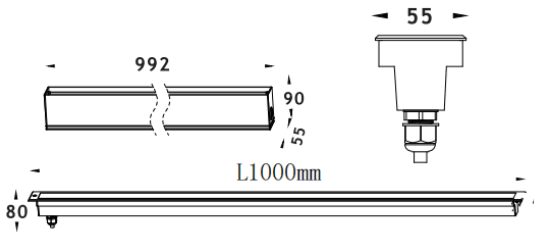

LINEAR

Empotrable de suelo Lavov de la familia LINEAR, con una potencia de 84W y un ángulo de haz de 15*60 grados. Acabado en color Acero inoxidable. Dimensiones 55x80x1000mm. Con un flujo luminoso total de 2780lm y una eficacia luminosa de 33lm/W. CCT RGBW 4 in 1K. Driver not included . Fabricado en Cuerpo de aluminio inyectado a presión, anillo frontal de acero inoxidable, cubierta de vidrio templado. IP67 .IK07

Dimensions	
Product dimensions (mm)	55x80x1000mm

Esquema	
---------	--

Código artículo	86.OIN8.3078.03
Tipo de producto	Outdoor
Categoría	Empotrables de suelo
Familia	LINEAR
Pictograms	

Producto	
Potencia real (W)	84
Flujo luminoso real (lm)	2780
Eficacia luminosa (lm/W)	33
Ángulo de apertura	15*45
Life time (h)	50000h L80B10
IP	67
Electrical class insulation	Clase I
Color	Acero inoxidable
Driver incluido	Si
Equipo	not included
Light source	24x2.0W Osram
Temperatura de color (K)	RGBW 4 in 1
Consistencia de color (SDCM)	SDCM<3
CRI	80
IK	IK07